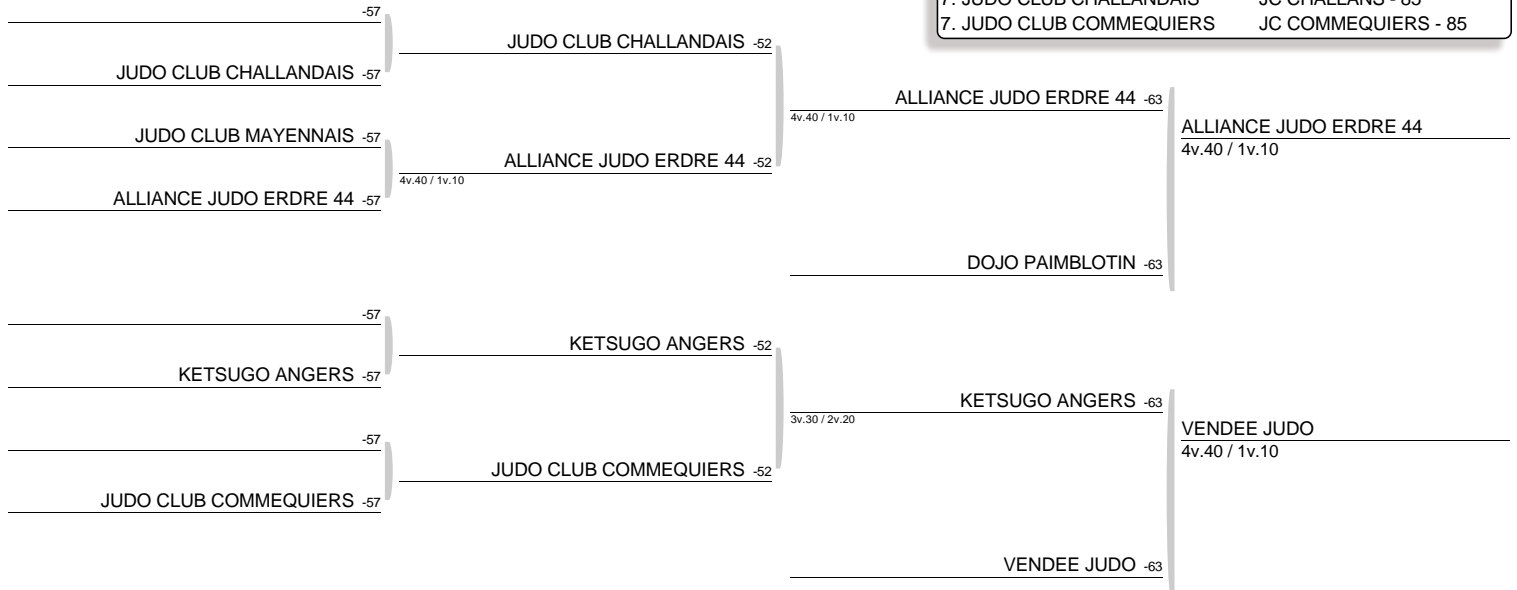

CHAMPIONNAT PAR EQUIPES DE CLUBS SENIORS M&F - ANGERS  
TABLEAU (Le26-01-2019)

CLASSEMENT	
1. DOJO NANTAIS	DOJO NANTAIS - 44
2. UNION CHOLET JUDO 49	UNION CHOLET JU - 49
3. VENDEE JUDO	VENDEE JUDO - 85
4. ALLIANCE JUDO ERDRE 44	AJE 44 - 44
5. KETSUGO ANGERS	KETSUGO ANGERS - 49
6. DOJO PAIMBLOTIN	DOJO PAIMBLOTIN - 44
7. JUDO CLUB CHALLANDAIS	JC CHALLANS - 85
7. JUDO CLUB COMMEQUIERS	JC COMMEQUIERS - 85

CHAMPIONNAT PAR EQUIPES DE CLUBS SENIORS M&F - ANGERS  
TABLEAU (Le26-01-2019)

Senior M Senior  
Masculin

Nb. Judoka : 15  
Tirage : 26-01-2019 09:56:53

-66 VENDEE JUDO - 85 -66 DOJO NANTAIS 2 - 44	VENDEE JUDO - 81	4v.40 / 1v.10	VENDEE JUDO +90
-66 DOJO CASTROGONTERIEN - 53 -66 ANJOU OUEST JUDO - 49	DOJO CASTROGONTERIEN - 81	4v.31 / 1v.02	VENDEE JUDO -90
-66 ALLIANCE JUDO ERDRE 44 - 44	ALLIANCE JUDO ERDRE 44 - 81		3v.30 / 2v.20
-66 JUDO CLUB CHALLANDAIS - 85 -66 UNION CHOLET JUDO 49 - 49	UNION CHOLET JUDO 49 - 81	4v.40 / 1v.10	UNION CHOLET JUDO 49 +90
-66 DOJO NANTAIS 1 - 44 -66 J C MAYENNAIS - 53	DOJO NANTAIS 1 - 81	4v.40 / 1v.10	DOJO NANTAIS 1 +90
-66 C.O.D.A.M. SECTION JUDO - 44 -66 J C TRELAZEEN - 49	J C TRELAZEEN - 81	3v.30 / 2v.20	DOJO NANTAIS 1 -90
-66 KETSUGO ANGERS - 49 -66 J C YONNAIS - 85	J C YONNAIS - 81	4v.31 / 1v.10	J C YONNAIS +90
-66 DOJO CASTROGONTERIEN 2 - 44 -66 ASB REZE - 44	DOJO CASTROGONTERIEN 2 - 81	3v.30 / 2v.20	J C YONNAIS -90