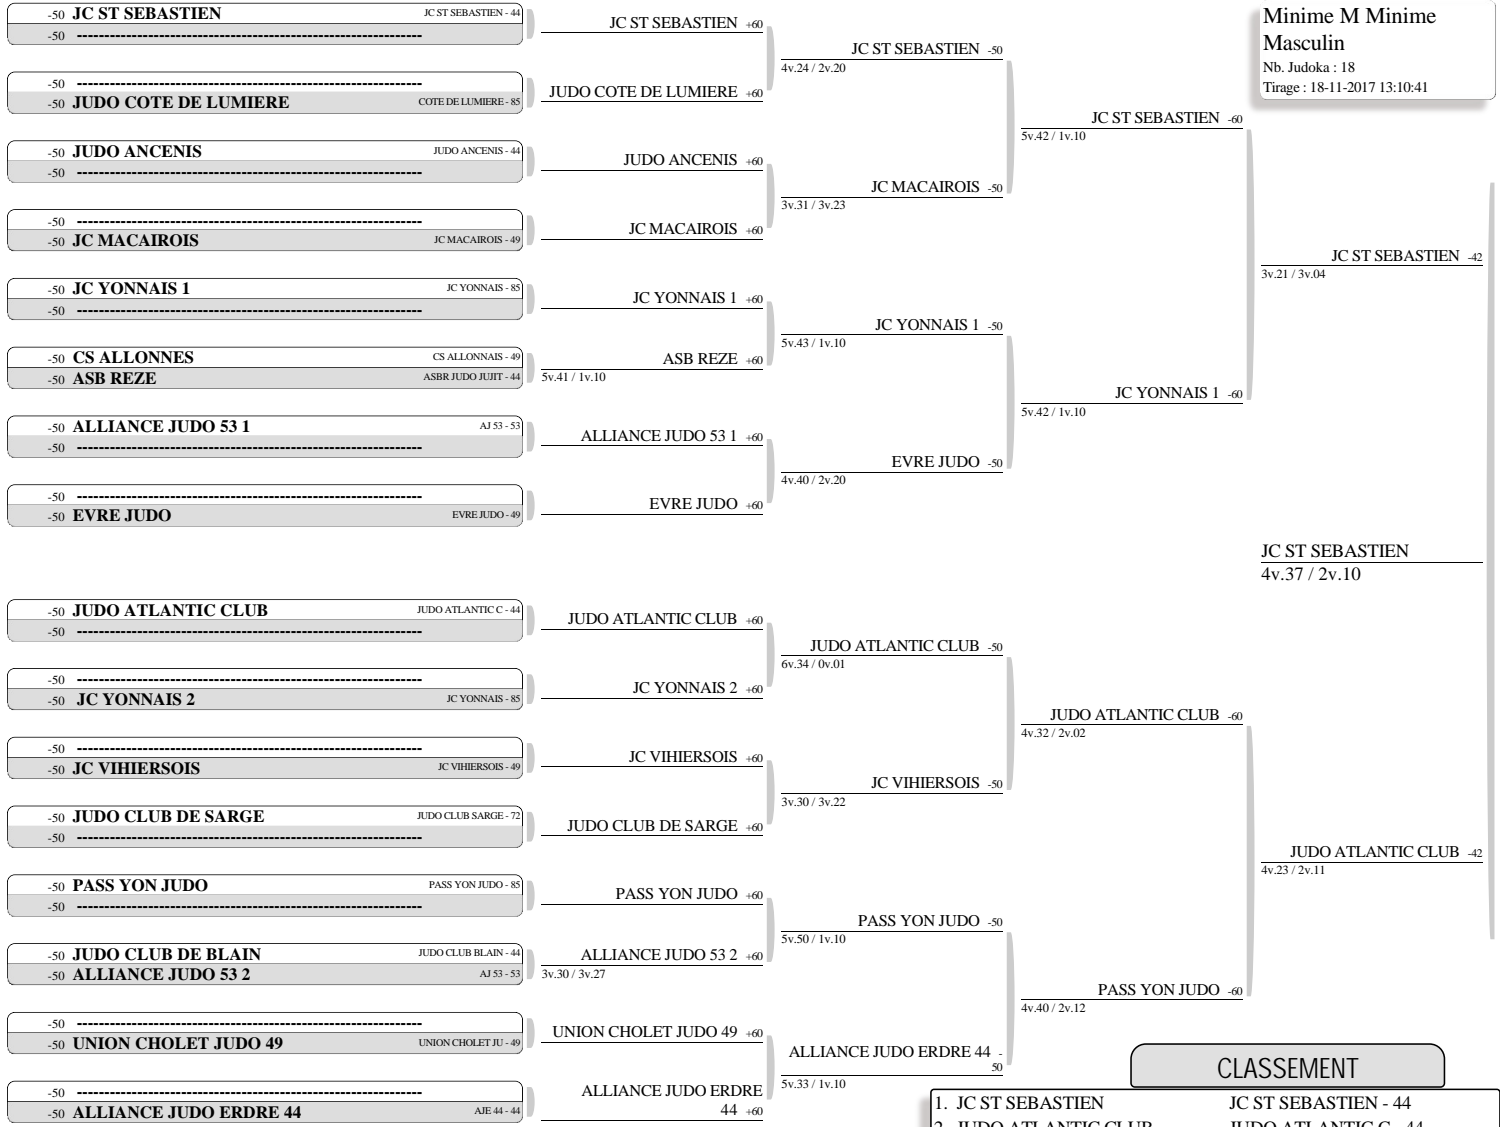

**COUPE MINIMES - ANGERS
TABLEAU (Le18-11-2017)**

**Minime M Minime
Masculin**
Nb. Judoka : 18
Tirage : 18-11-2017 13:10:41

CLASSEMENT

1. JC ST SEBASTIEN	44	JC ST SEBASTIEN - 44
2. JUDO ATLANTIC CLUB	44	JUDO ATLANTIC C - 44
3. EVRE JUDO	49	EVRE JUDO - 49
3. JC YONNAIS 1	85	JC YONNAIS - 85