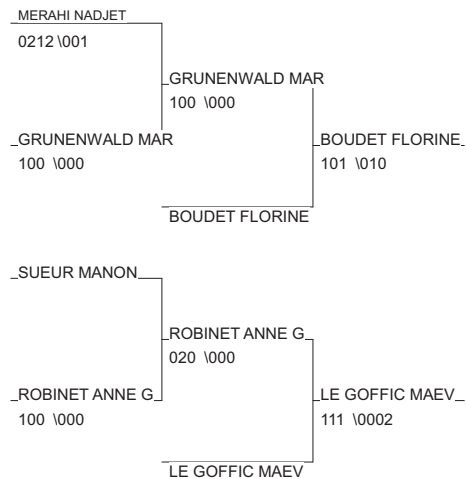

1/2 Finale juniors

LE MANS 11/03/2012

Cat. -70

Nb. Judokas : 21

1 - GEORGES LAURA	CPB RENNES JUD BRE	BRE
2 - DUTERTRE PAULINE	DOJO NANTAIS PDL	PDL
3 - JAMIER AGATHE	PASSIONJUDO35 BRE	BRE
3 - LALANDE CHLOE	JC ANJOU PDL	PDL
5 - LAVILLONNIERE IRENE	JUDO PAYS DE V BRE	BRE
5 - SALIBER LAURENCE	CPB RENNES JUD BRE	BRE
7 - PAPEQUE CHRISTELLE	CLUB ALLIANCE NOR	NOR
7 - SADOUN SOLENE	PASSIONJUDO35 BRE	BRE

1/2 Finale juniors

LE MANS 11/03/2012

Cat. -78

Nb. Judokas : 14

1 - PAPEQUE YVETTE	A.L.ECOLE MADE	NOR	NOR
2 - LECRUBIER JUSTINE	CEPS DINAN ARM	BRE	BRE
3 - BOUDET FLORINE	JC NAZAIRIEN	PDL	PDL
3 - LE GOFFIC MAEVA	AJ22	BRE	BRE
5 - GRUNENWALD MARGAI	DOJO NANTAIS	PDL	PDL
5 - ROBINET ANNE GAELE	DOJO DES 3 RIV	BRE	BRE
7 - MERAHI NADJET	JC NAZAIRIEN	PDL	PDL
7 - SUEUR MANON	AST TREPORT	NOR	NOR