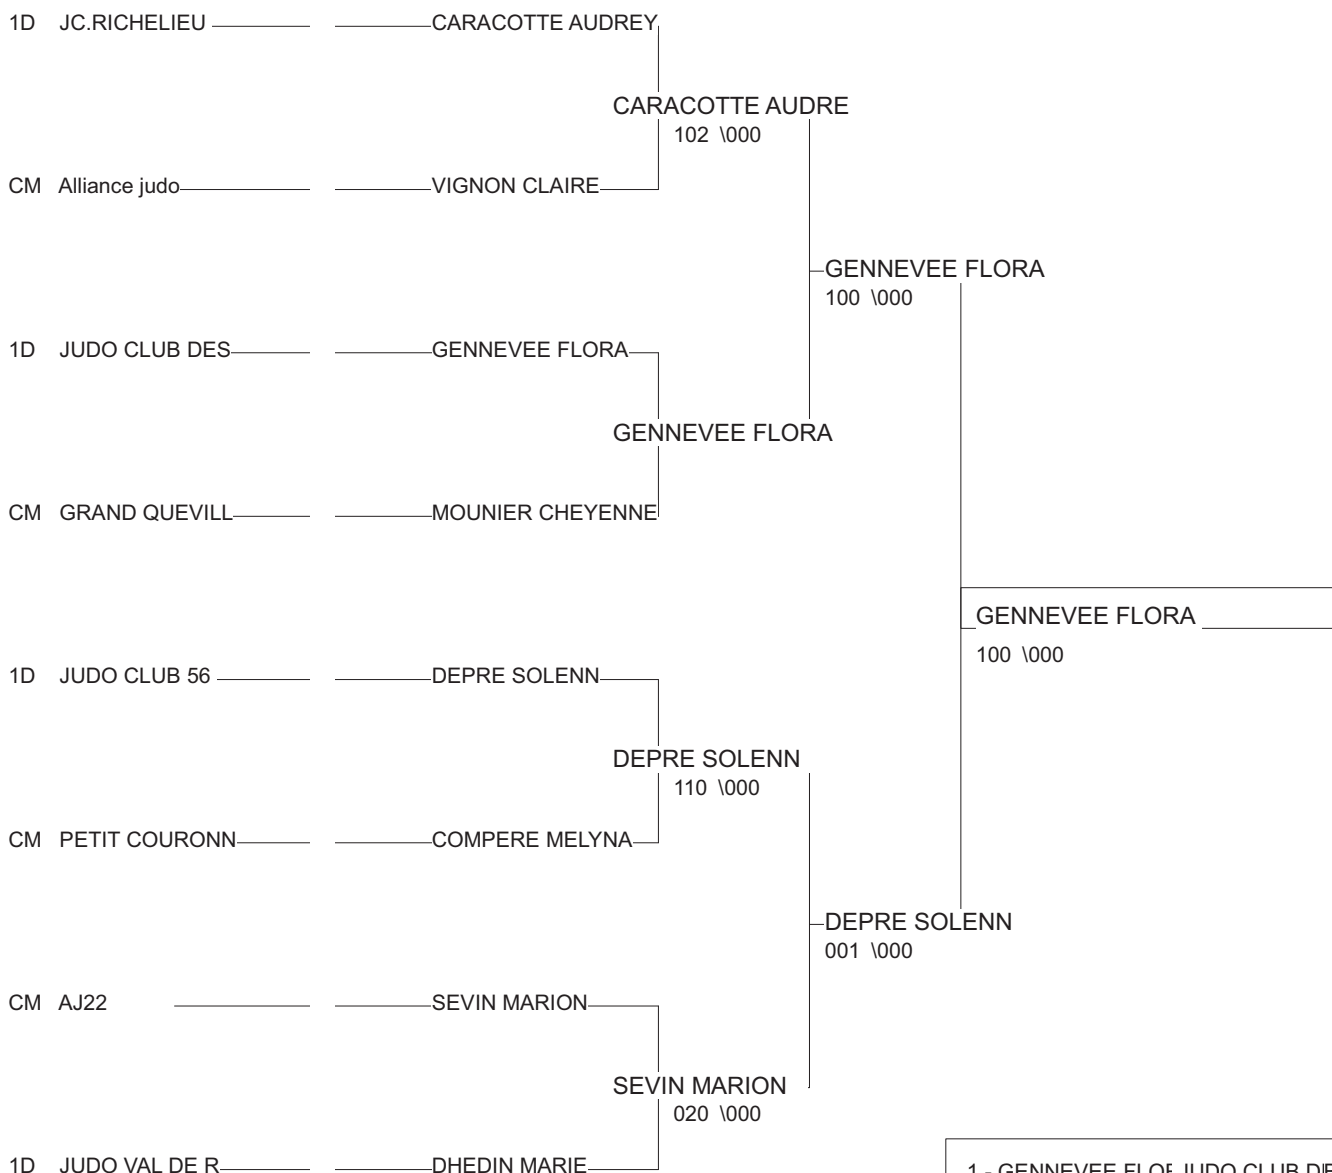

1/2 Finale juniors

LE MANS 11/03/2012

Cat. -44

Nb. Judokas : 8