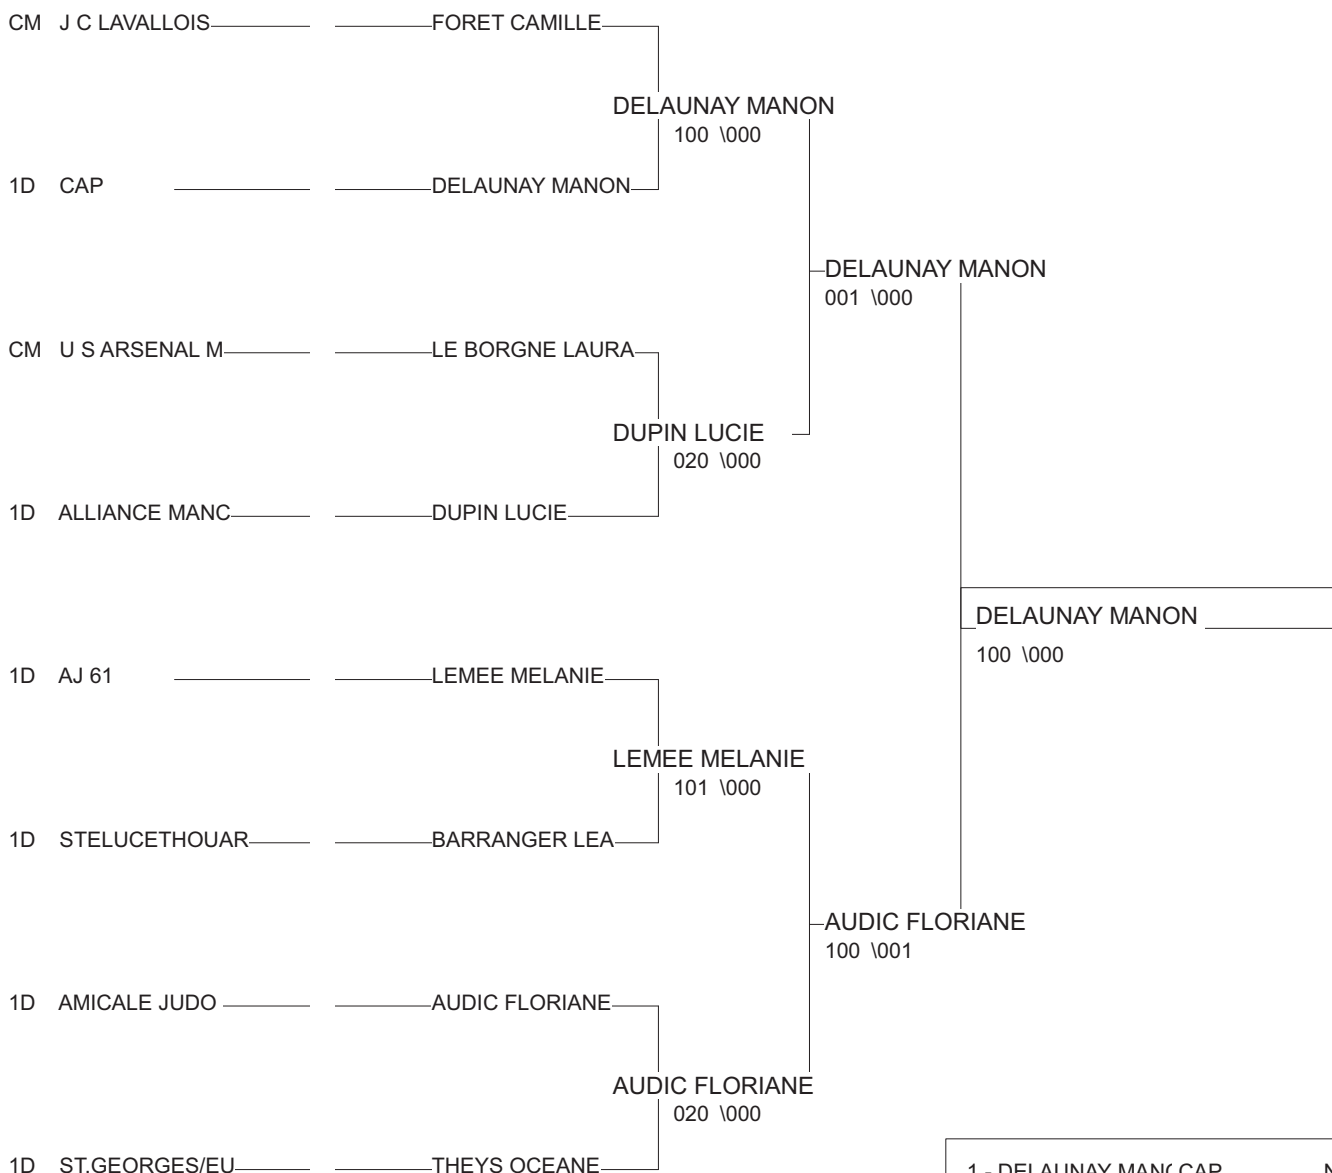

1/2 Finale juniors

LE MANS 11/03/2012

Cat. +78

Nb. Judokas : 8

1 - DELAUNAY MANC CAP	NOR	NOR
2 - AUDIC FLORIANE AMICALE JUD	BRE	BRE
3 - LEMEE MELANIE AJ 61	NOR	NOR
3 - DUPIN LUCIE ALLIANCE MAINOR	NOR	NOR
5 - LE BORGNE LAU U S ARSENAL BRE	BRE	BRE
5 - BARRANGER LE/ STELUCETHOPDL	PDL	PDL
7 - FORET CAMILLE J C LAVALLOISPDL	PDL	PDL
7 - THEYS OCEANE ST.GEORGES/TBO	TBO	TBO