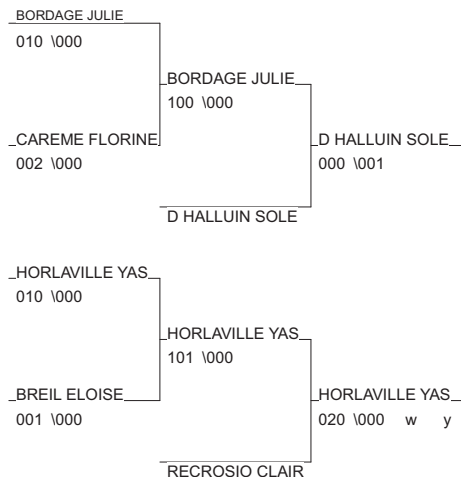

1/2 Finale juniors

LE MANS 11/03/2012

Cat. -57

Nb. Judokas : 31

1 - YVIN CLOE	CPB RENNES JUD BRE	BRE
2 - LECANTE LAURIE	CPB RENNES JUD BRE	BRE
3 - D HALLUIN SOLENE	LE MANS JC PDL	PDL
3 - HORLAVILLE YASMINE	J.C.NEUBOURG NOR	NOR
5 - BORDAGE JULIE	EVRE JUDO PDL	PDL
5 - RECROSIO CLAIRE	JC YONNAIS PDL	PDL
7 - CAREME FLORINE	J.C.NEUBOURG NOR	NOR
7 - BREIL ELOISE	ES.BEFFROI TBO	TBO

1/2 Finale juniors

LE MANS 11/03/2012

Cat. -70

Nb. Judokas : 21

1 - GEORGES LAURA	CPB RENNES JUD BRE	BRE
2 - DUTERTRE PAULINE	DOJO NANTAIS PDL	PDL
3 - JAMIER AGATHE	PASSIONJUDO35 BRE	BRE
3 - LALANDE CHLOE	JC ANJOU PDL	PDL
5 - LAVILLONNIERE IRENE	JUDO PAYS DE V BRE	BRE
5 - SALIBER LAURENCE	CPB RENNES JUD BRE	BRE
7 - PAPEQUE CHRISTELLE	CLUB ALLIANCE NOR	NOR
7 - SADOUN SOLENE	PASSIONJUDO35 BRE	BRE