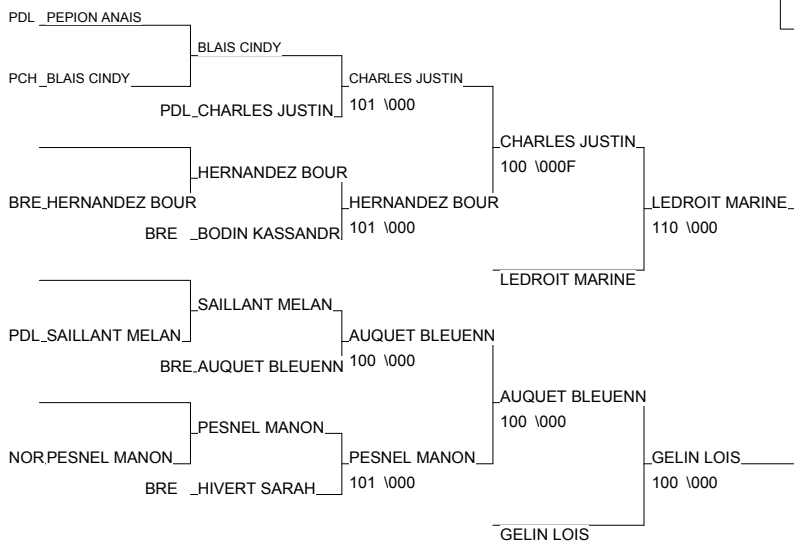

1/2 Finale Chpt.de France Cadettes

NANTES 12/03/2011

Cat. -63

Nb. Judokas : 25

1 - DEMEILLERS LEA	DOJO NANTAIS	PDL	PDL
2 - RIOU GLADYS	DOJO BRESTOIS	BRE	BRE
3 - LEDROIT MARINE	DOJO PAIMBLOTI	PDL	PDL
3 - GELIN LOIS	DOJO MORTAGNAIPDL		PDL
5 - CHARLES JUSTINE	E.S. CRAON JUD	PDL	PDL
5 - AUQUET BLEUENN	JUDO BROCELIAN	BRE	BRE
7 - HERNANDEZ BOURMAL	JUDO CLUB LOUD	BRE	BRE
7 - PESNEL MANON	ALLIANCE MANCH	NOR	NOR