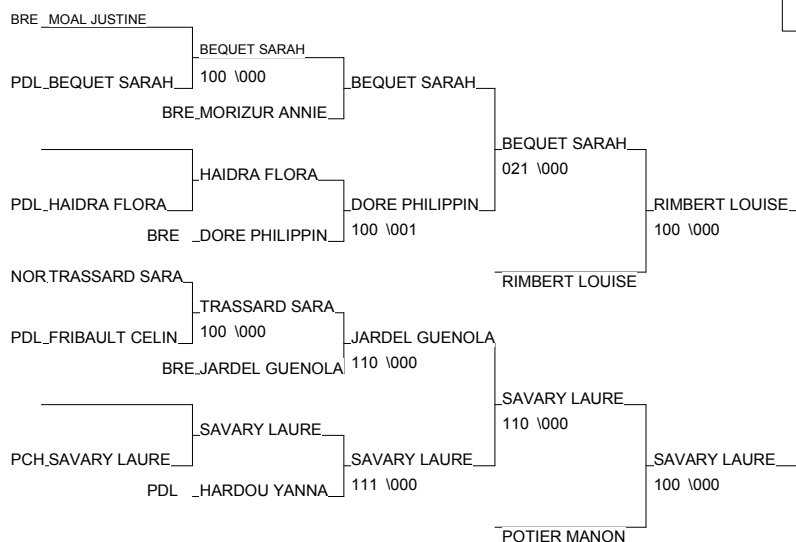

1/2 Finale Chpt.de France Cadettes

NANTES 12/03/2011

Cat. -52

Nb. Judokas : 20

1 - TABLEAU MARINE	COTE DE LUMIER PDL	PDL
2 - HAVY JULIE	JUDO SPORT ROC PCH	PCH
3 - RIMBERT LOUISE	OC CESSON JUDO BRE	BRE
3 - SAVARY LAURE	JC ST JEAN D A PCH	PCH
5 - BEQUET SARAH	JC MISSILLACAI PDL	PDL
5 - POTIER MANON	JUDO CLUB CHAL PDL	PDL
7 - DORE PHILIPPINE	D. P. LORIENT BRE	BRE
7 - JARDEL GUENOLA	JUDO CLUB ALLI BRE	BRE