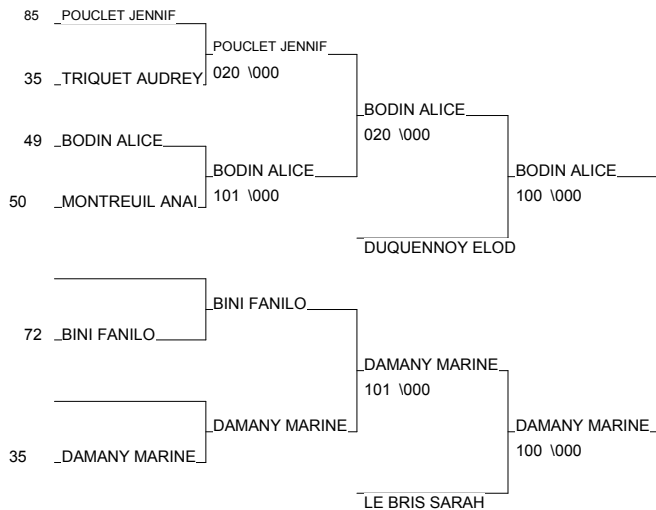

1/2 Finale Chpt.de France Cadettes

NANTES 12/03/2011

Cat. -70

Nb. Judokas : 13

1 - CARMELLE STEPHANIE	CAMPA ARGENTANNOR	61
2 - BEROVET CHARLENE	JC ROCHEFORTAI PCH	17
3 - BODIN ALICE	CS ALLONNAIS PDL	49
3 - DAMANY MARINE	DOMLOUP SPORT BRE	35
5 - DUQUENNOY ELODIE	JAC NANTES PDL	44
5 - LE BRIS SARAH	KUMO BRE	29
7 - POUCKET JENNIFER	UJ LITTORAL VE PDL	85
7 - BINI FANILO	LE MANS ASL CE PDL	72