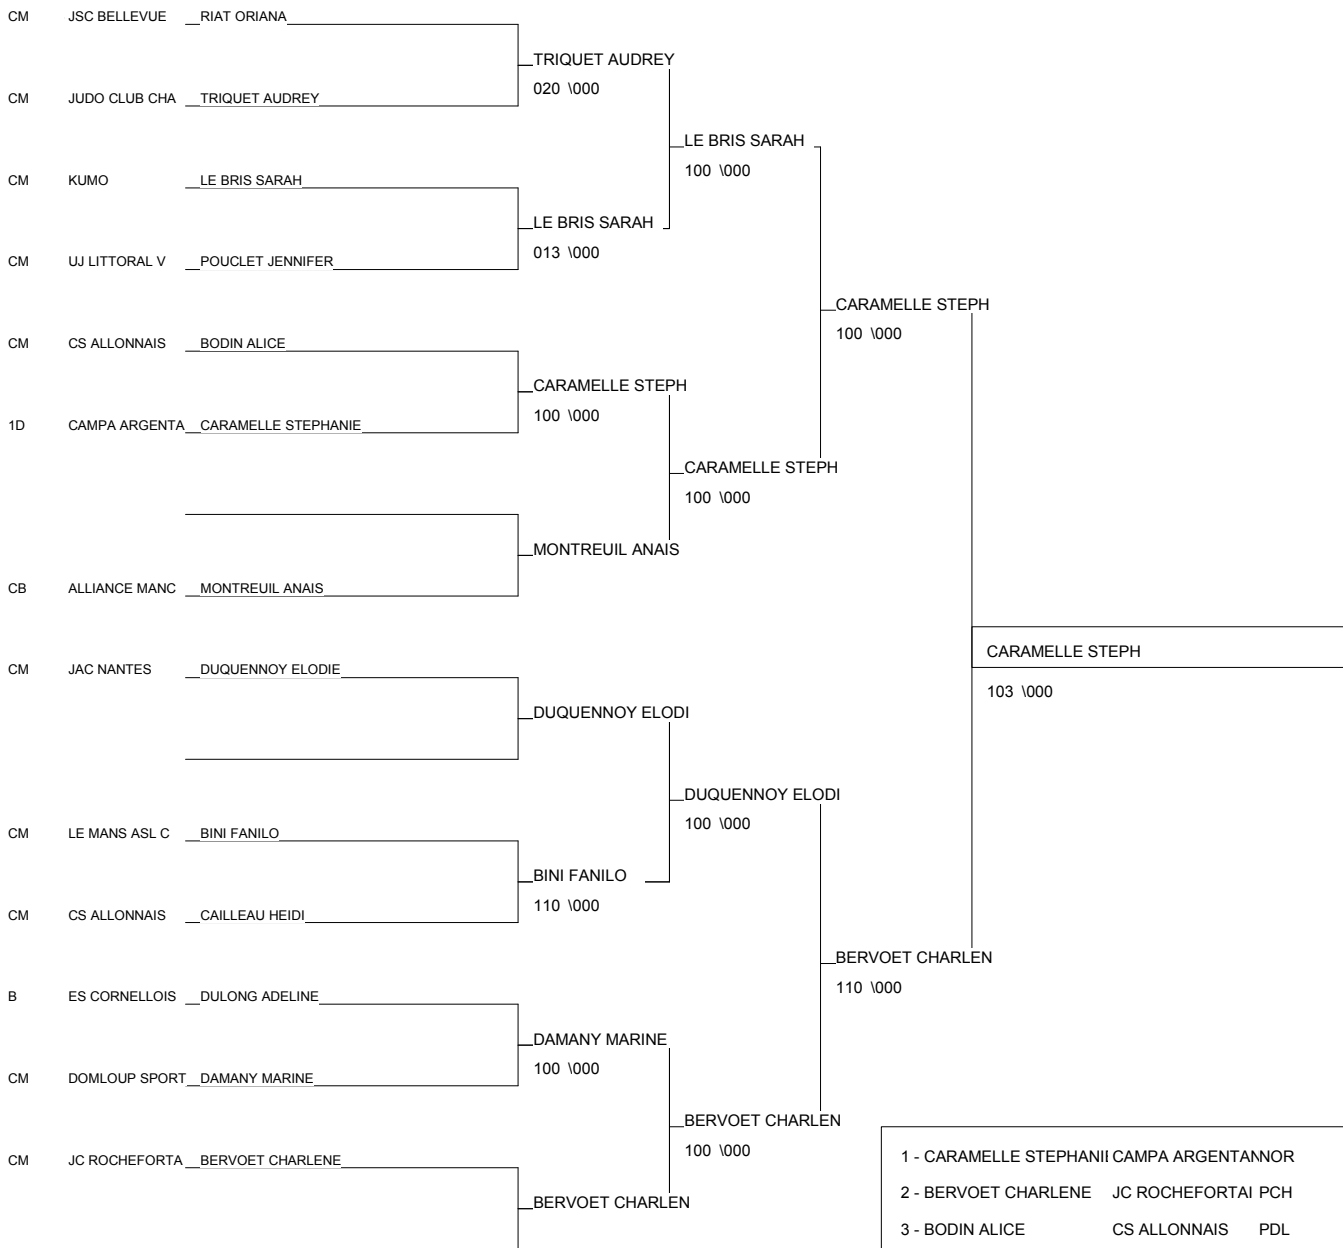

1/2 Finale Chpt.de France Cadettes

NANTES 12/03/2011

Cat. -70

Nb. Judokas : 13