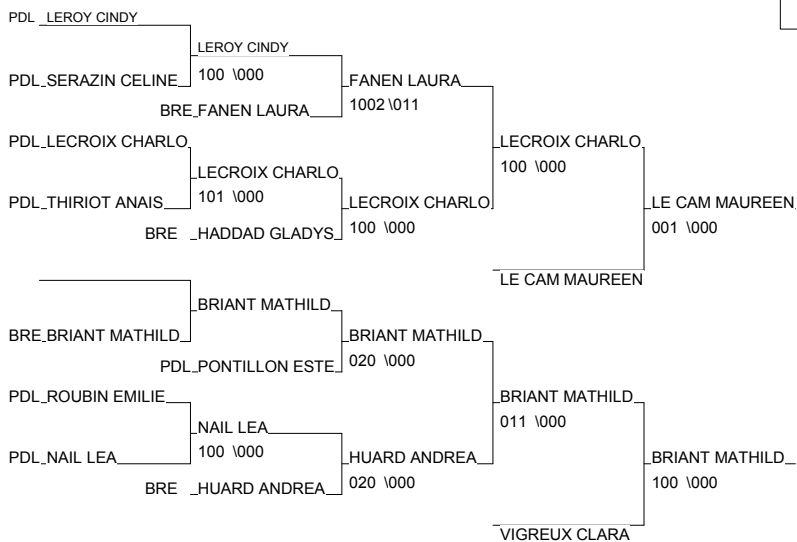

1/2 Finale Chpt.de France Cadettes

NANTES 12/03/2011

Cat. -48

Nb. Judokas : 26

1 - LANDRY CHARLOTTE	E JUD ECHILLAI	PCH	PCH
2 - NOURRY AUDREY	JUDO CLUB DES	BRE	BRE
3 - LE CAM MAUREEN	D. P. LORIENT	BRE	BRE
3 - BRIANT MATHILDE	DOJO SAINT PHI	BRE	BRE
5 - LECROIX CHARLOTTE	UNION CHOLET J	PDL	PDL
5 - VIGREUX CLARA	CPB RENNES JUD	BRE	BRE
7 - FANEN LAURA	JUDO ARGOËT GOBRE	BRE	BRE
7 - HUARD ANDREA	ALLIANCE JUDO	BRE	BRE