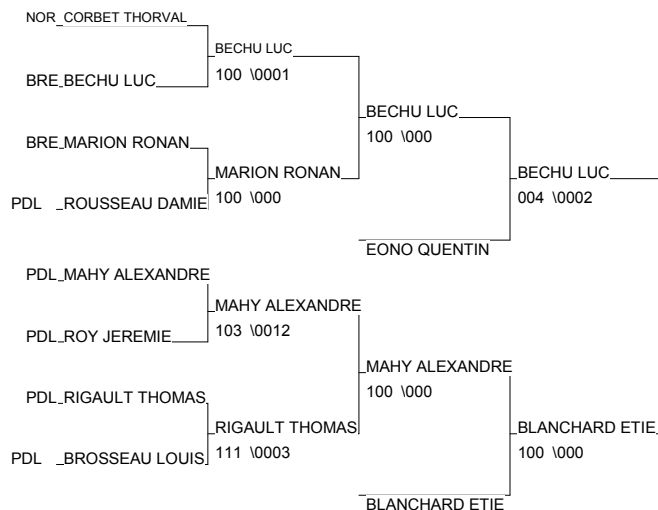

1/2 Finale Chpt. de France Cadets

NANTES 12/03/2011

Cat. -90

Nb. Judokas : 12

1 - PROUD HON CHARLES	ASB REZE	PDL	PDL
2 - GRIMAUD ROMAIN	ALLIANCE JUDO	BRE	BRE
3 - BECHU LUC	KUMO	BRE	BRE
3 - BLANCHARD ETIENNE	JUDO CLUB LA F	PDL	PDL
5 - EONO QUENTIN	ALLIANCE JUDO	BRE	BRE
5 - MAHY ALEXANDRE	JUDO CLUB DE V	PDL	PDL
7 - MARION RONAN	JUDO CLUB DES	BRE	BRE
7 - RIGALT THOMAS	JUDO CLUB FERT	PDL	PDL

Ordre des combats: 1x2 - 2x3 - 1x3

Poule n° 2

CV	PDL PDL	ROYER THOMAS	ALLIANCE M&L		000	101	1/10	1
CM	NORNOR	DELENTE PIERRE	CAMPA ARGENTAN	010		000	1/7	3
CV	PDL PDL	TORRENS DAVY	JC ST PIERRE DU	000	021		1/10	2