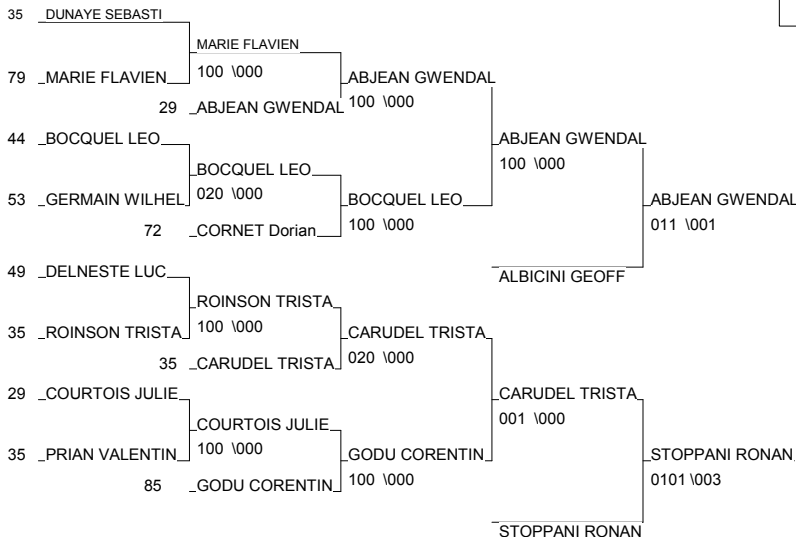

1/2 Finale Chpt. de France Cadets

NANTES 12/03/2011

Cat. -73

Nb. Judokas : 31

1 - LANDAU CHARLY	J C MAYENNAIS	PDL	53
2 - LINDET THOMAS	LE MANS ASL CE	PDL	72
3 - ABJEAN GWENDAL	JC GOUESNOUSIE BRE		29
3 - STOPPANI RONAN	JUDO CLUB LAND BRE		56
5 - ALBICINI GEOFFREY	DOJO NANTAIS	PDL	44
5 - CARUDEL TRISTAN	PASSIONJUDO35 BRE		35
7 - BOCQUEL LEO	JAC NANTES	PDL	44
7 - GODU CORENTIN	AIZENAY JUDO	PDL	85