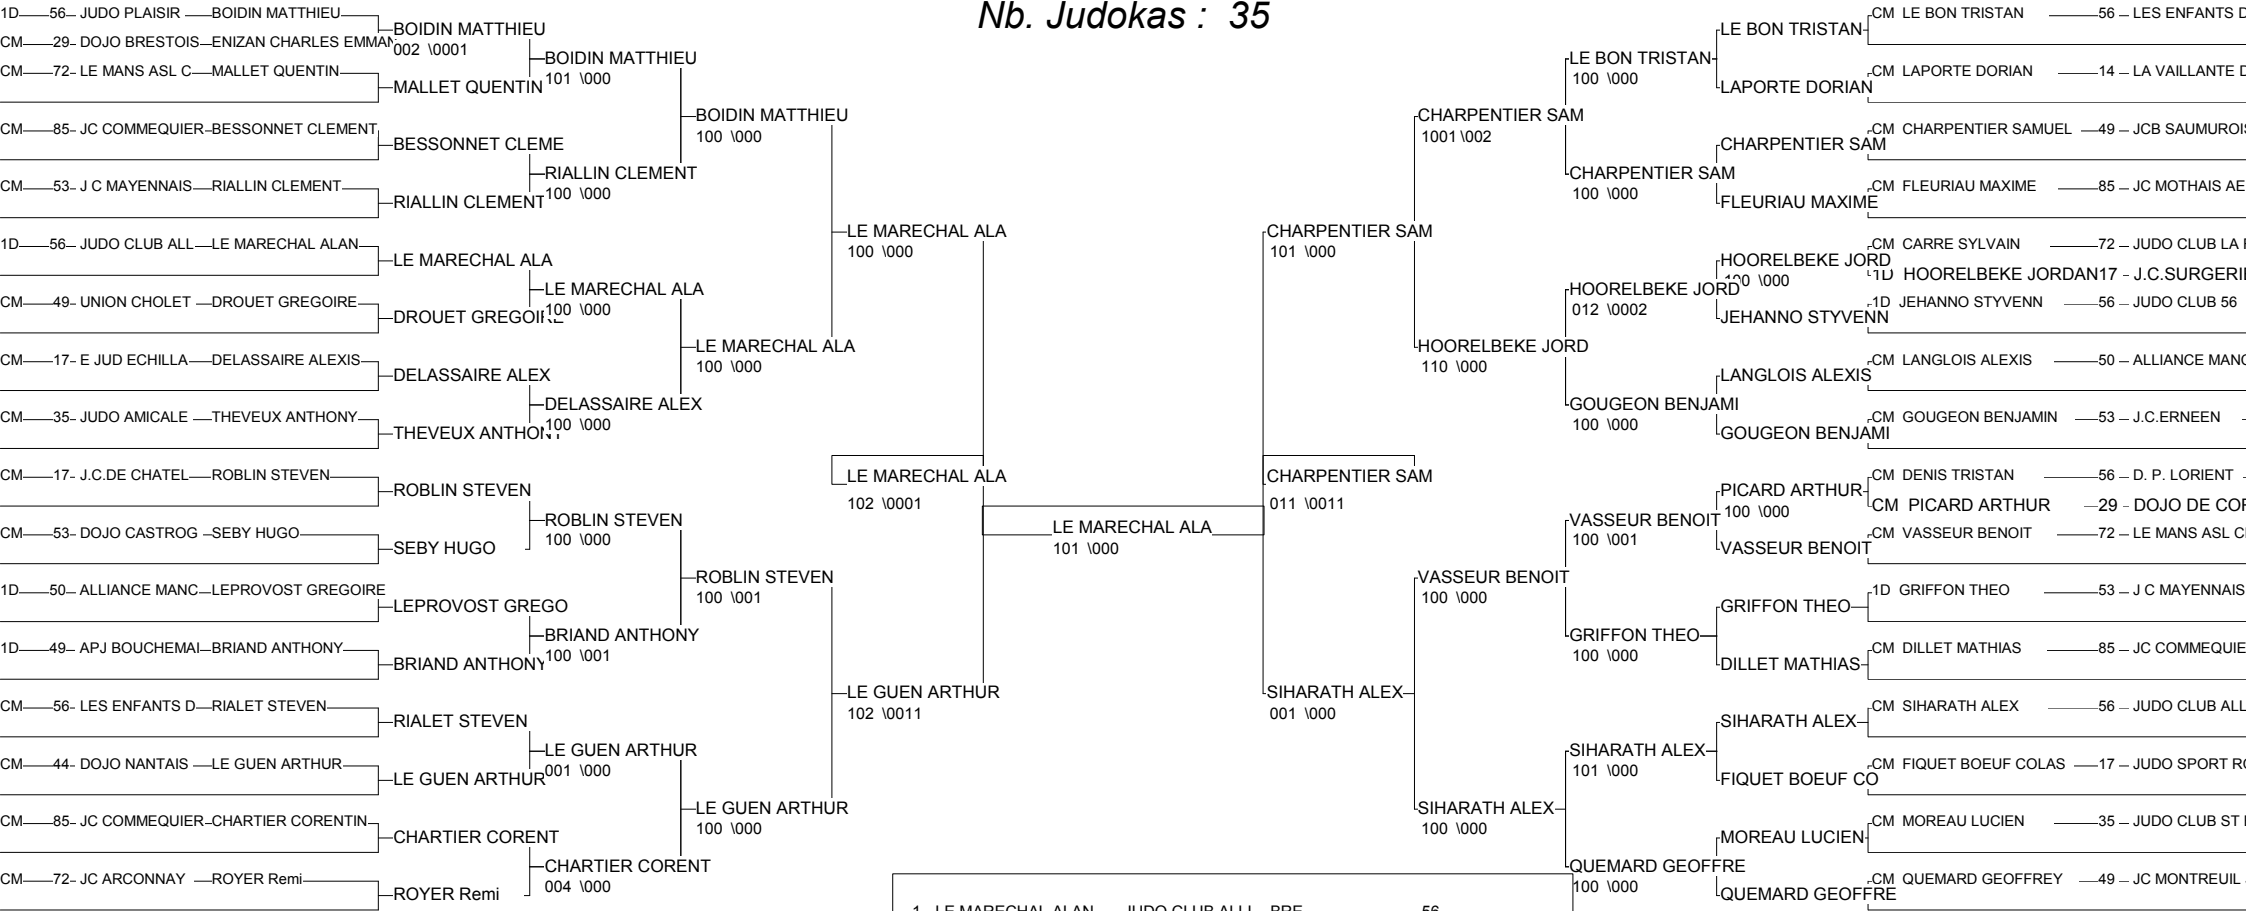

1/2 Finale Chpt. de France Cadets

NANTES 12/03/2011

Cat. -66

Nb. Judokas : 35