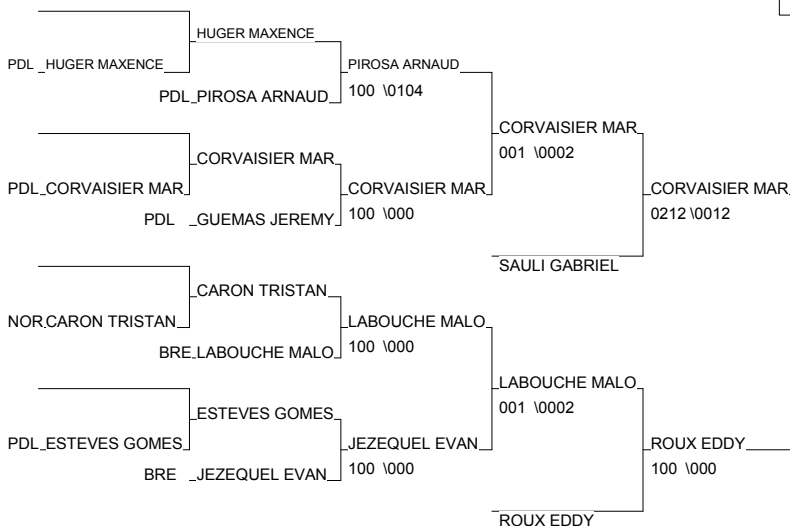

CERANS FOULLETO

1

1/2 Finale Chpt. de France Cadets

NANTES 12/03/2011

Cat. -46

Nb. Judokas : 17

1 - VERHOYE PIERRE	ALLIANCE JUDO	BRE	BRE
2 - GUILLEMOT JULIEN	ALLIANCE JUDO	BRE	BRE
3 - CORVAISIER MARTIN	AC LONGUE	PDL	PDL
3 - ROUX EDDY	JUDO CLUB ST E	BRE	BRE
5 - SAULI GABRIEL	UJ LITTORAL VE	PDL	PDL
5 - LABOUCHE MALO	DOJO BRESTOIS	BRE	BRE
7 - PIROSA ARNAUD	SHIN DOJO HERB	PDL	PDL
7 - JEZEQUEL EVAN	ALLIANCE JUDO	BRE	BRE