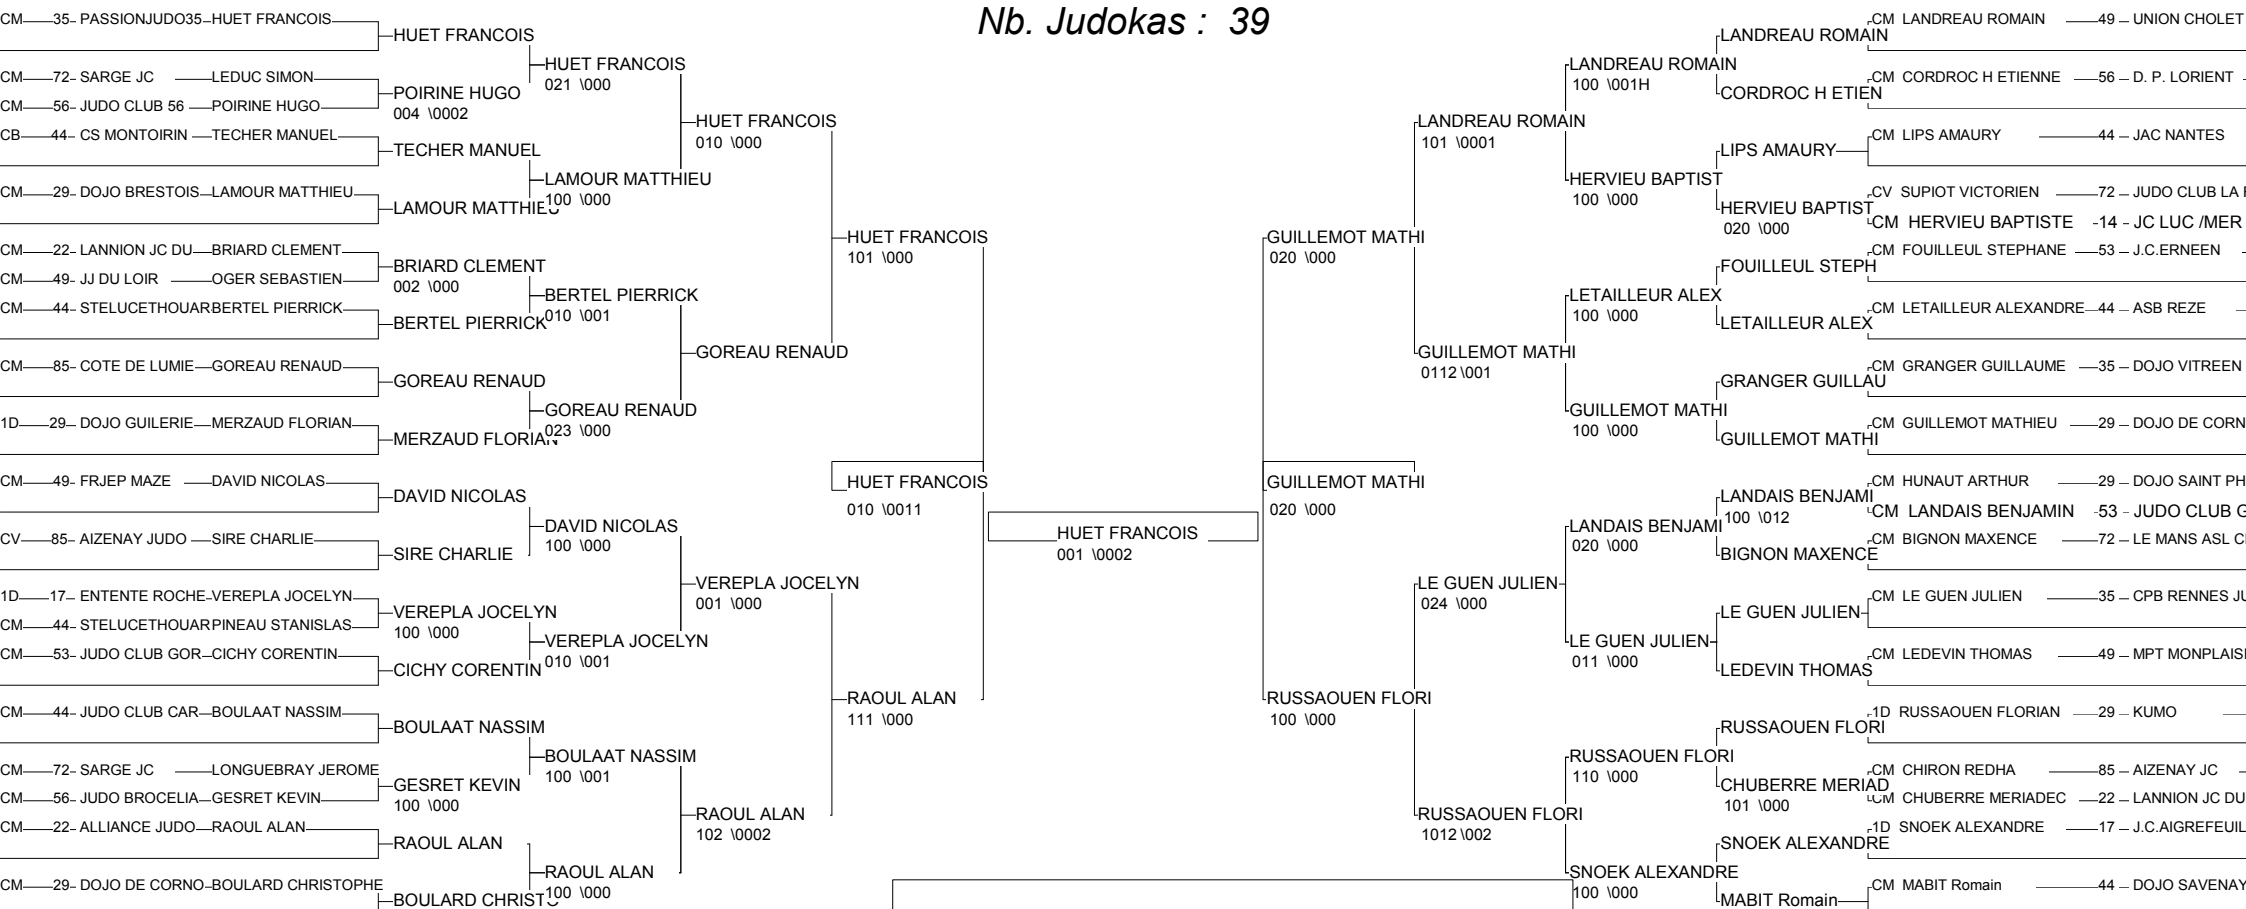

1/2 Finale Chpt. de France Cadets

NANTES 12/03/2011

Cat. -60

Nb. Judokas : 39