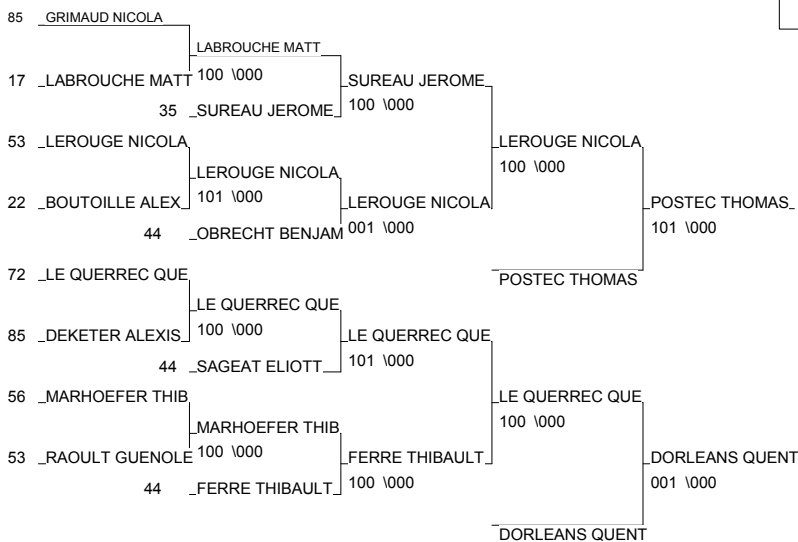

1 - LEVILLAIN MALO	cfj.judo35	BRE	35
2 - LE NEINDRE THOMAS	PASSIONJUDO35	BRE	35
3 - POSTEC THOMAS	PASSIONJUDO35	BRE	35
3 - DORLEANS QUENTIN	EJ LUCON	PDL	85
5 - LEROUGE NICOLAS	DOJO SAINT OUE	PDL	53
5 - LE QUERREC QUENTIN	LE MANS ASL CE	PDL	72
7 - SUREAU JEROME	PASSIONJUDO35	BRE	35
7 - FERRE THIBAUT	DOJO NANTAIS	PDL	44