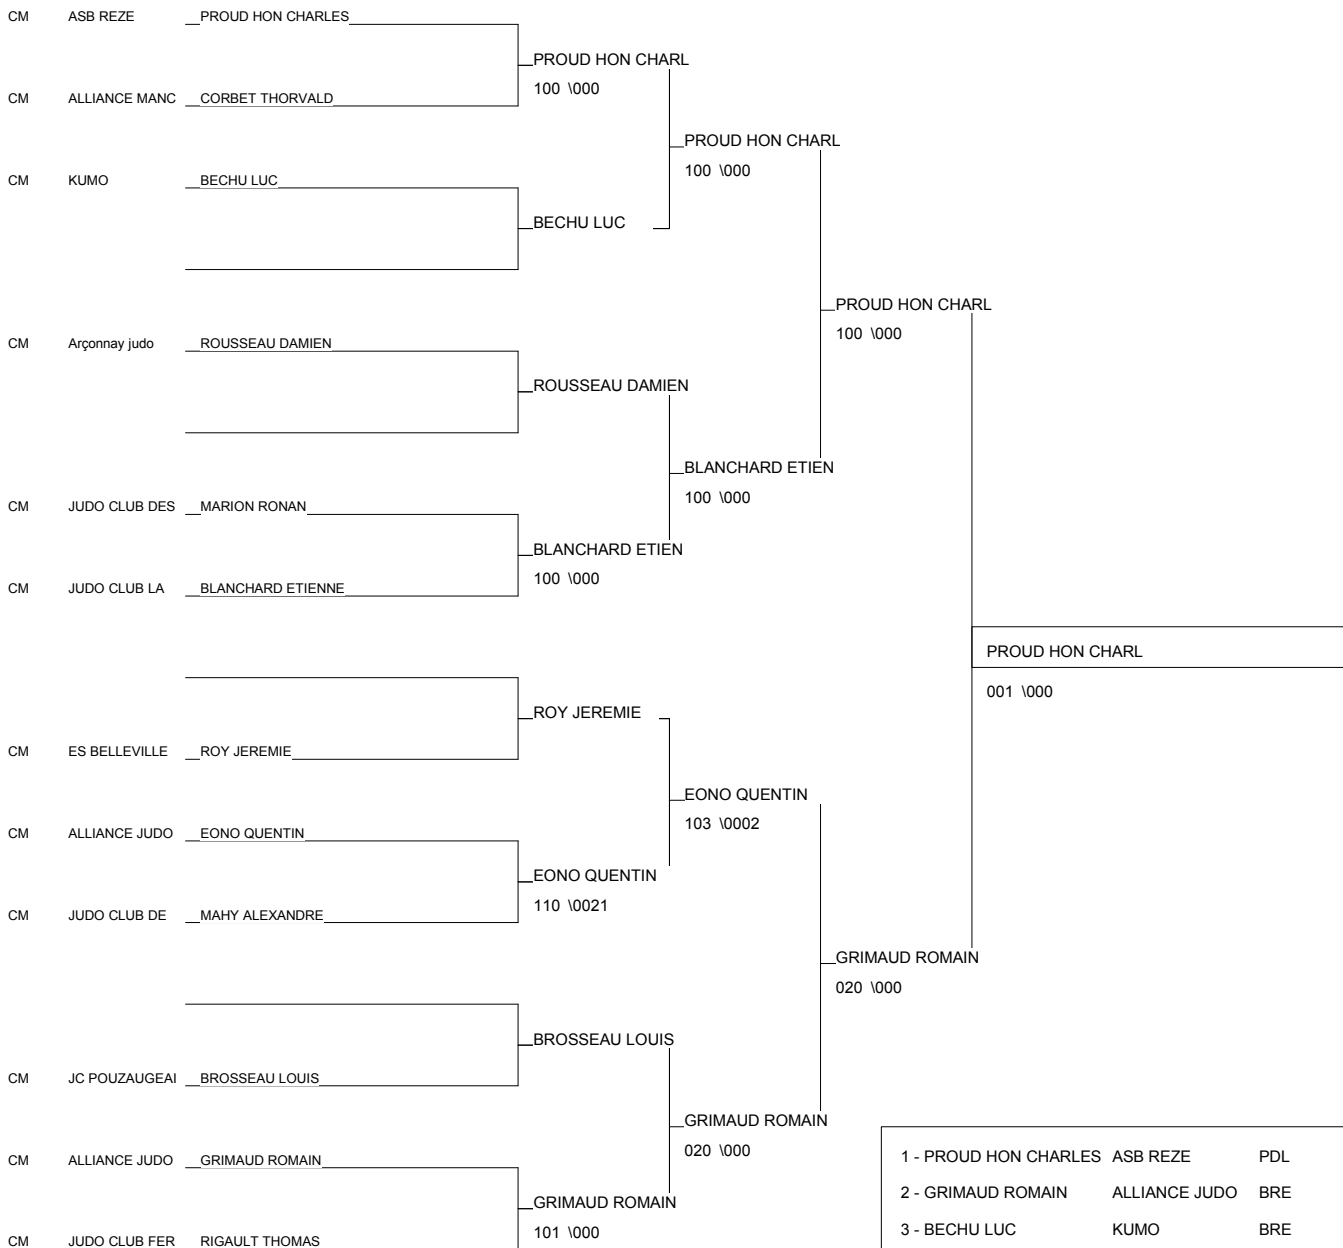

1/2 Finale Chpt. de France Cadets

NANTES 12/03/2011

Cat. -90

Nb. Judokas : 12