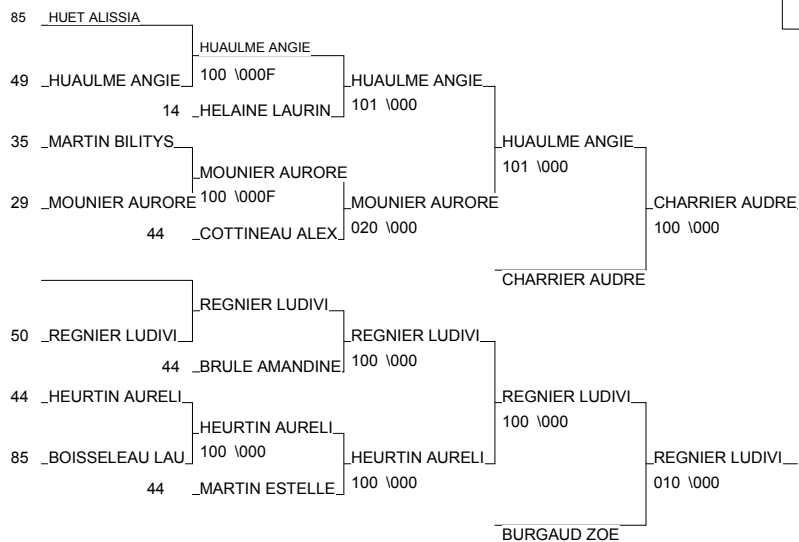

1/2 Finale Chpt.de France Cadettes

NANTES 12/03/2011

Cat. -57

Nb. Judokas : 30

1 - RECROSIO CLAIRE	JC YONNAIS	PDL	85
2 - DE MEYER JULIA	ALLIANCE MANCH NOR		50
3 - CHARRIER AUDREY	UCJ 49	PDL	49
3 - REGNIER LUDIVINE	ALLIANCE MANCH NOR		50
5 - HUAULME ANGIE	ALLIANCE M&L	PDL	49
5 - BURGAUD ZOE	JC BREVINOIS	PDL	44
7 - MOUNIER AURORE	JUDO CLUB BRIE BRE		29
7 - HEURTIN AURELIA	STELUCETHOUAREPDL		44