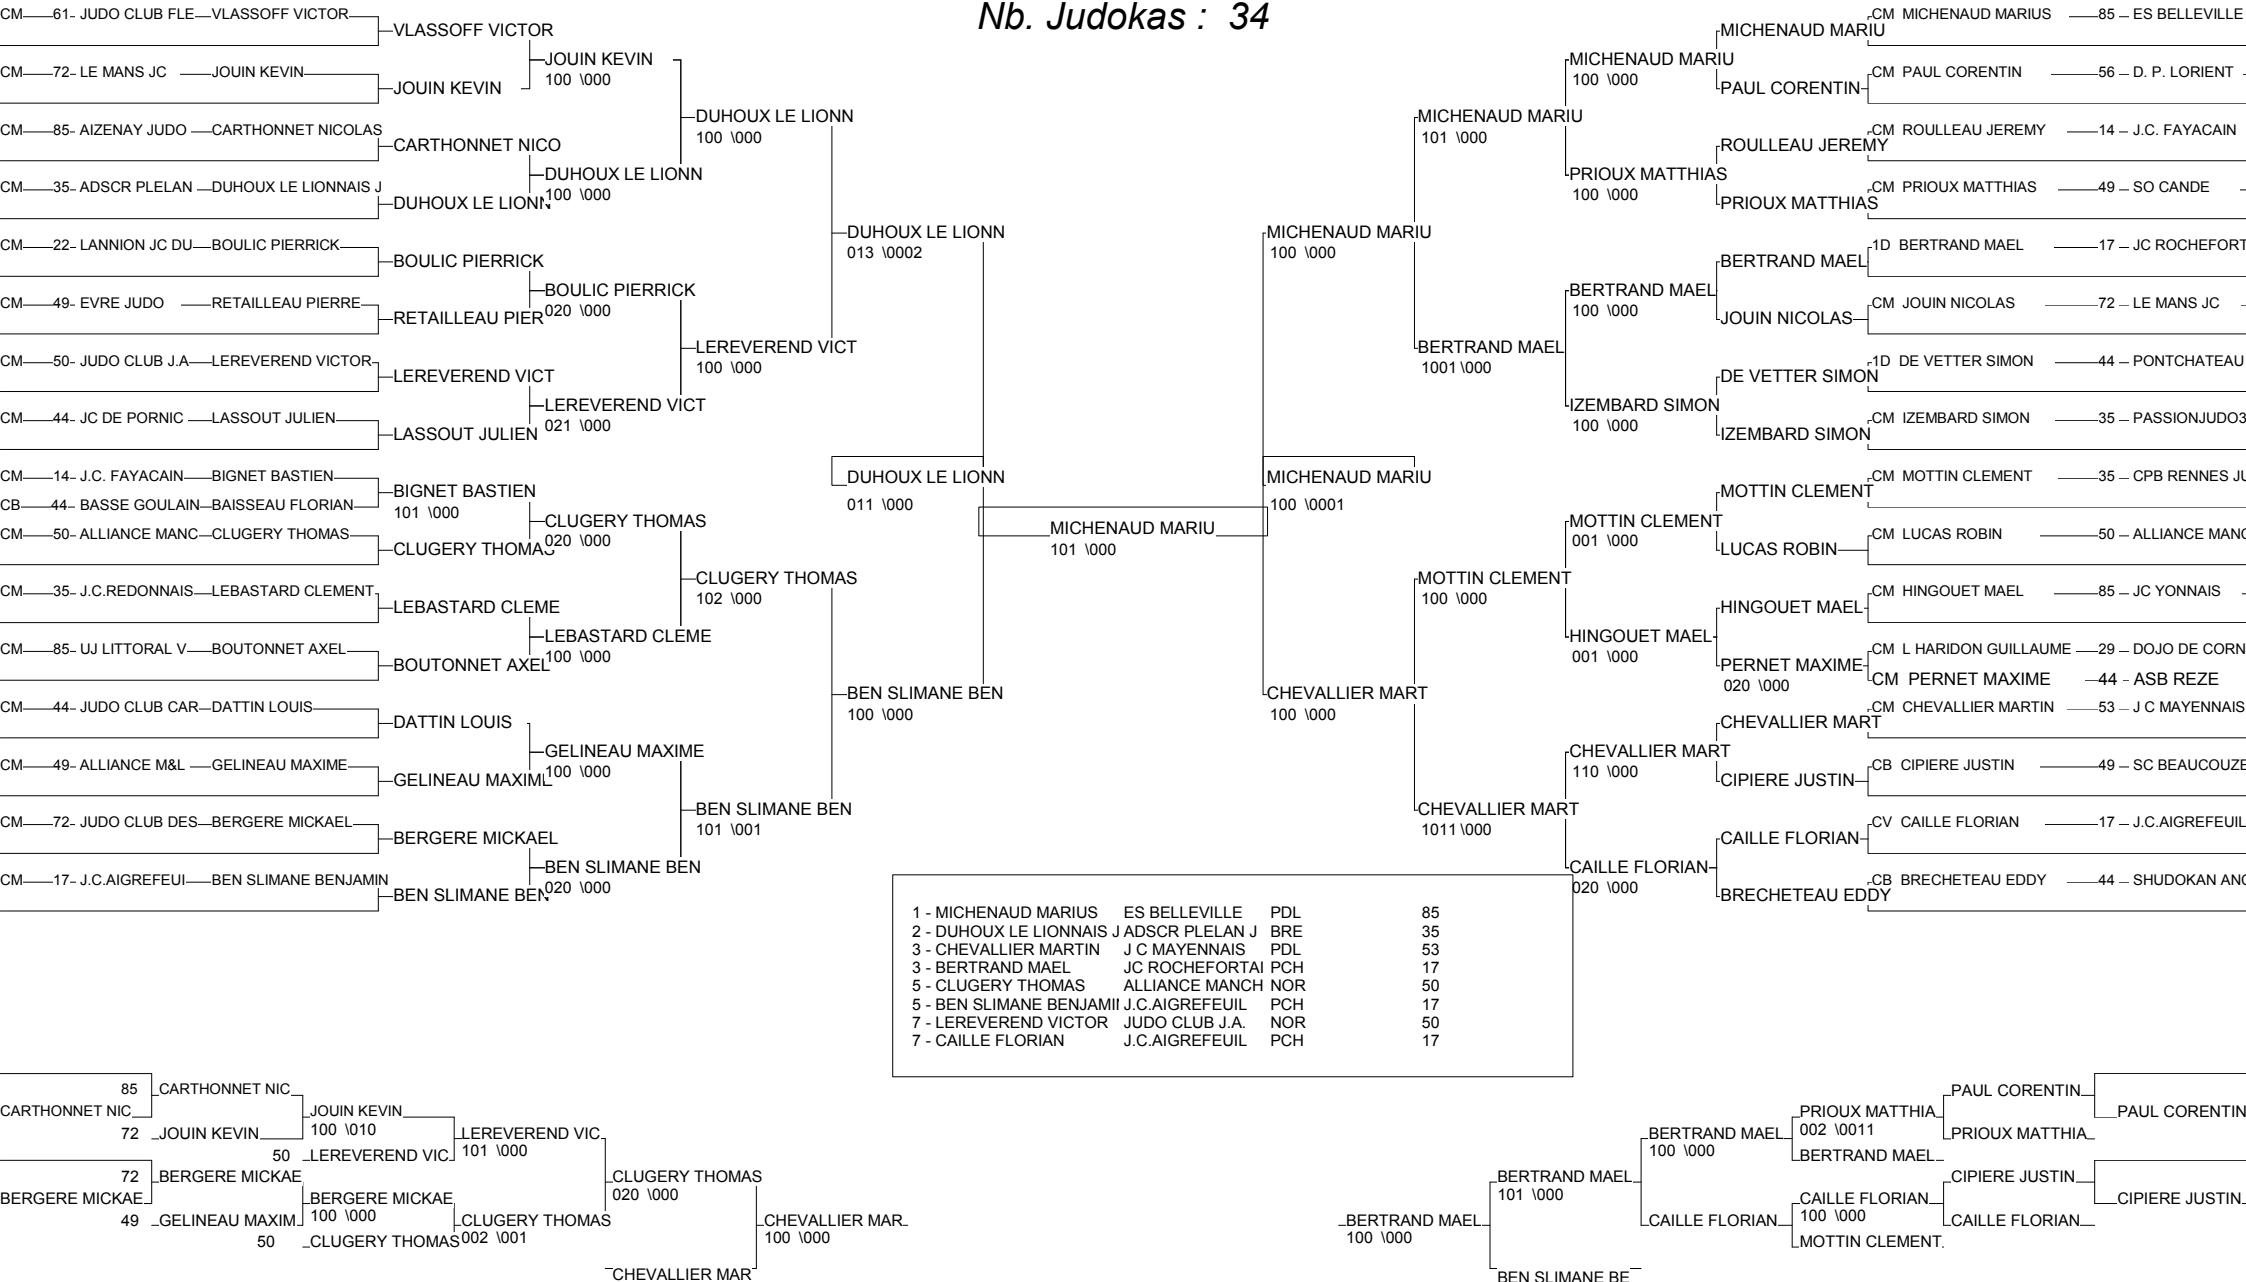

1/2 Finale Chpt. de France Cadets

NANTES 12/03/2011

Cat. -50

Nb. Judokas : 34