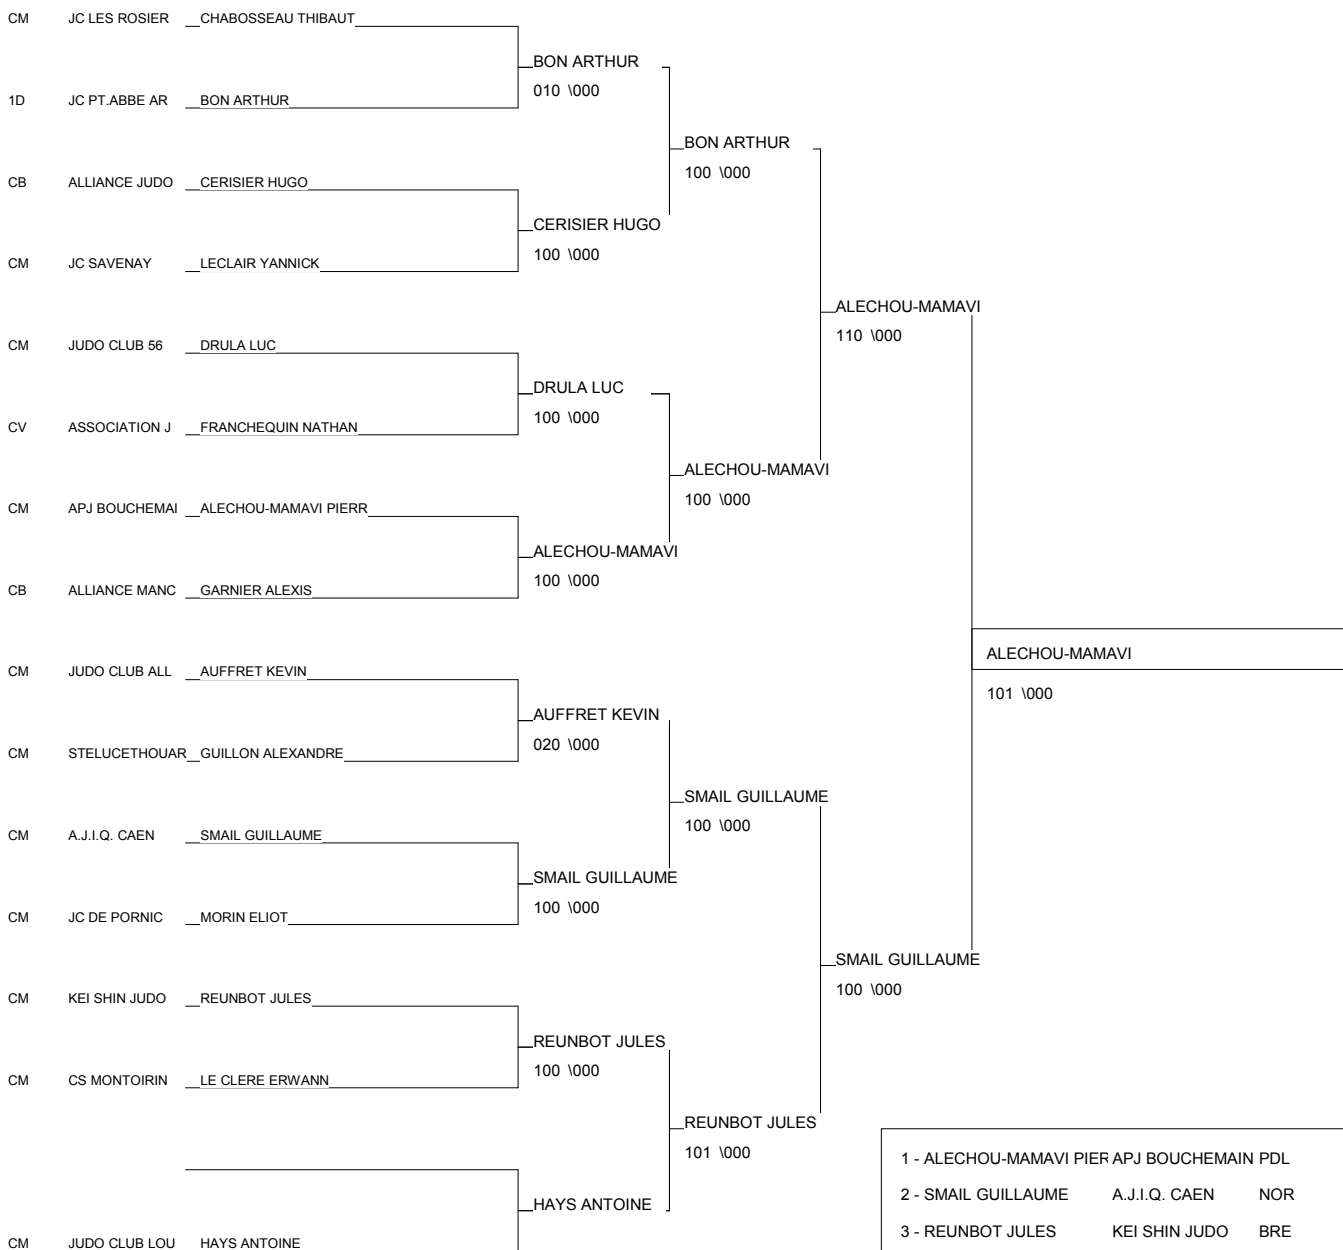

1/2 Finale Chpt. de France Cadets

NANTES 12/03/2011

Cat. -81

Nb. Judokas : 15