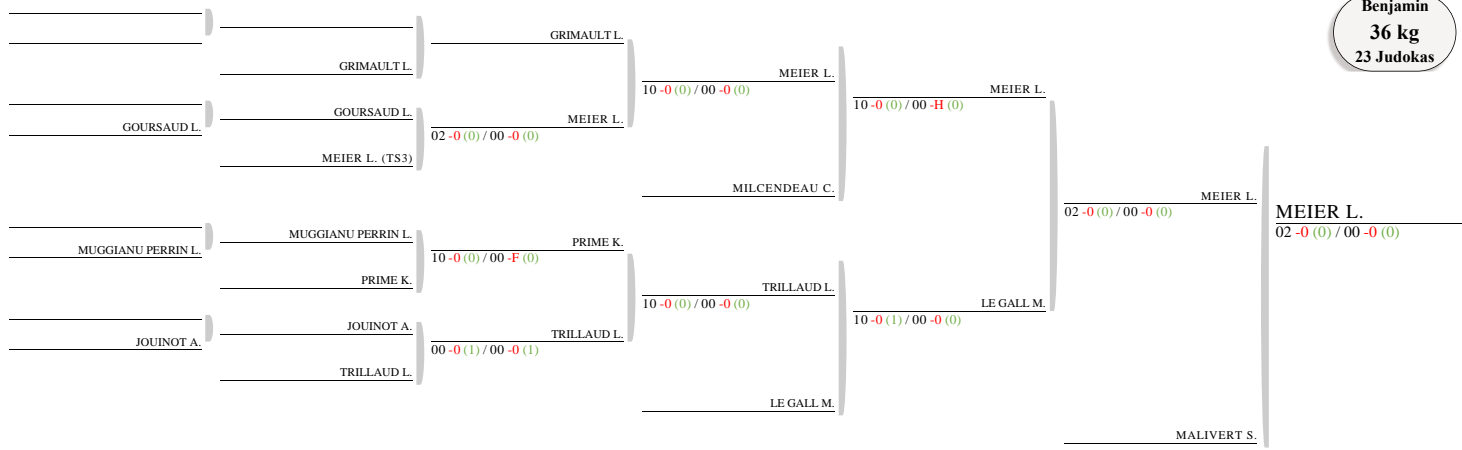

COUPE REG. INDIV. BENJAMIN(E)S NANTES DOJO DU CROISSANT - DOJO DU CROISSANT NANTES
TABLEAU (Le25-05-2024)

Benjamin
36 kg
23 Judokas

CLASSEMENT

1. LEFEUVRE Louane	SO CANDE JUDO - 49
2. BLANCO Lylou	JC MACAIROIS - 49
3. MEIER Loelia	CRAON RENAZE JU - 53
3. ATGER Margot	JC BOUGUENNAIS - 44
5. LEROUX MOULIGNAT Elouane	JC MAYENNAIS - 53
5. MALIVERT Sofia	ACC JUDO - 44
7. BELLANGER Cali	PIERROT COURTOI - 53
7. LE GALL Maelle	CHATEAUBRIANT - 44