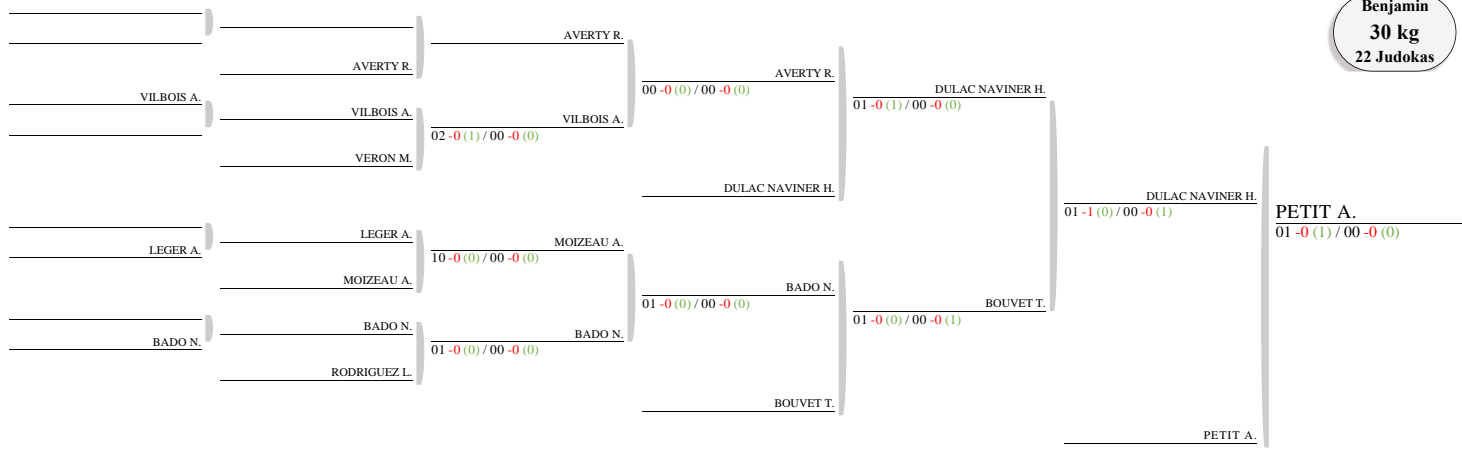

COUPE REG. INDIV. BENJAMIN(E)S NANTES DOJO DU CROISSANT - DOJO DU CROISSANT NANTES
TABLEAU (Le25-05-2024)

Benjamin
30 kg
22 Judokas

CLASSEMENT

1. VIOLLEAU Nicolas	COTE DE LUMIERE - 85
2. YEMBOUL Abdelkrim	DOJO NANTAIS - 44
3. BELASRI Ibrahim	JC ST BARTHELEM - 49
3. PETIT Antoine	U C J 49 - 49
5. SANDERS Alexandre	JCCE - 49
5. DULAC NAVINER Hugo	DOJO NANTAIS - 44
7. BOUVET Taylan	ASLJUDO LE MANS - 72
7. MAUDUYT Victor	JC CHALLANDAIS - 85