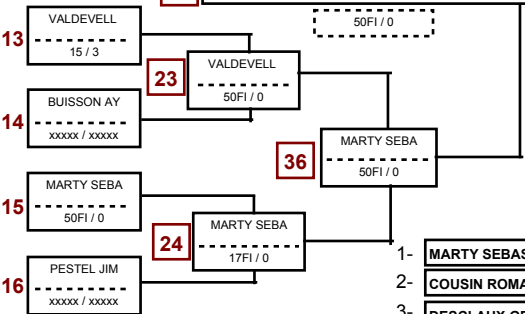

R13 JEAN BERTRAND-29-DOJO BRO FOEN
R14
R15 SAGORSKI PATRICK--KSC HANAU
R16
R8 BELTRAN JORIS-95-VALLEE OISE IMPRESSIONNISTES J
R10
R11 BISIAU PIERJEAN-49-ALLIANCE MAINE ET LOIRE JUDO
R12
R5 LAIDET RAPHAEL-44-JUDO CLUB BOUGUENAIS
R6
R7 CORNET DORIAN-72-SPORTS LOISIRS SECTION JUDO
R8
R1 NAVEL CLEMENT-76-CERCLE D ACTIVITES PHYSIQUES
R2
R3 CHANSAUD STEVEN-29-DOJO BRO FOEN
R4