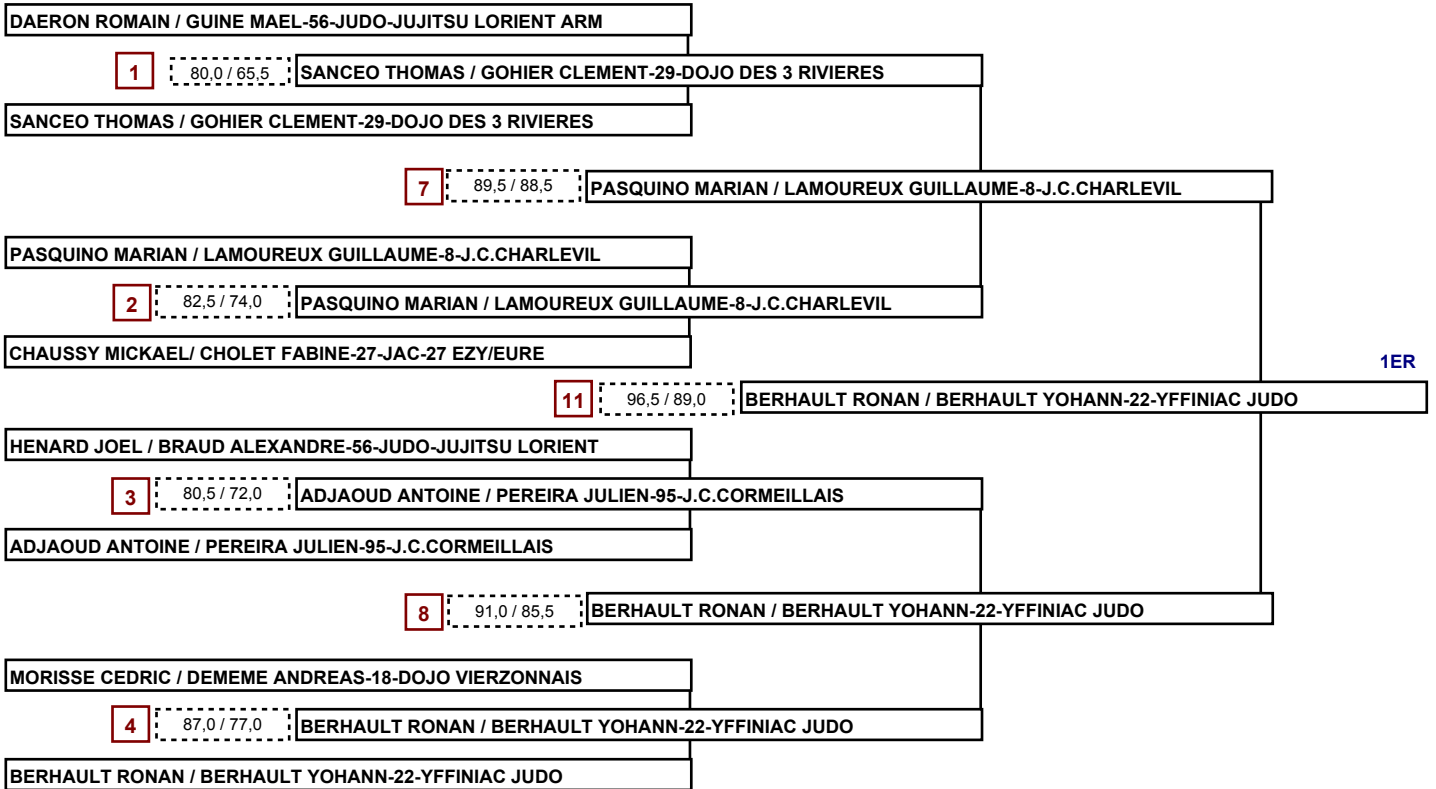

CLASSEMENT

- 1- LOUBOUTIN / LE PERSON
- 2- BERGUIG / COUDERC
- 3- BOULAT / KUCHARCZKYK
- 3- CORBETT / AGNIEL
- 5- CHARTIER / CHARTIER
- 5- LE DORTA / BOULAT

1ER

**CLASSEMENT**

- 1- BERHAULT RONAN / BERHAULT YOHANN-22-YFFINIAC JUDO
- 2- PASQUINO MARIAN / LAMOUREUX GUILLAUME-8-J.C.CHARLEVIL
- 3- ADJAOUD ANTOINE / PEREIRA JULIEN-95-J.C.CORMEILLAIS
- 3- SANCEO THOMAS / GOHIER CLEMENT-29-DOJO DES 3 RIVIERES
- 5- CHAUSSY MICKAEL / CHOLET FABINE-27-JAC-27 EZY/EURE
- 5- MORISSE CEDRIC / DEMEME ANDREAS-18-DOJO VIERZONNAIS