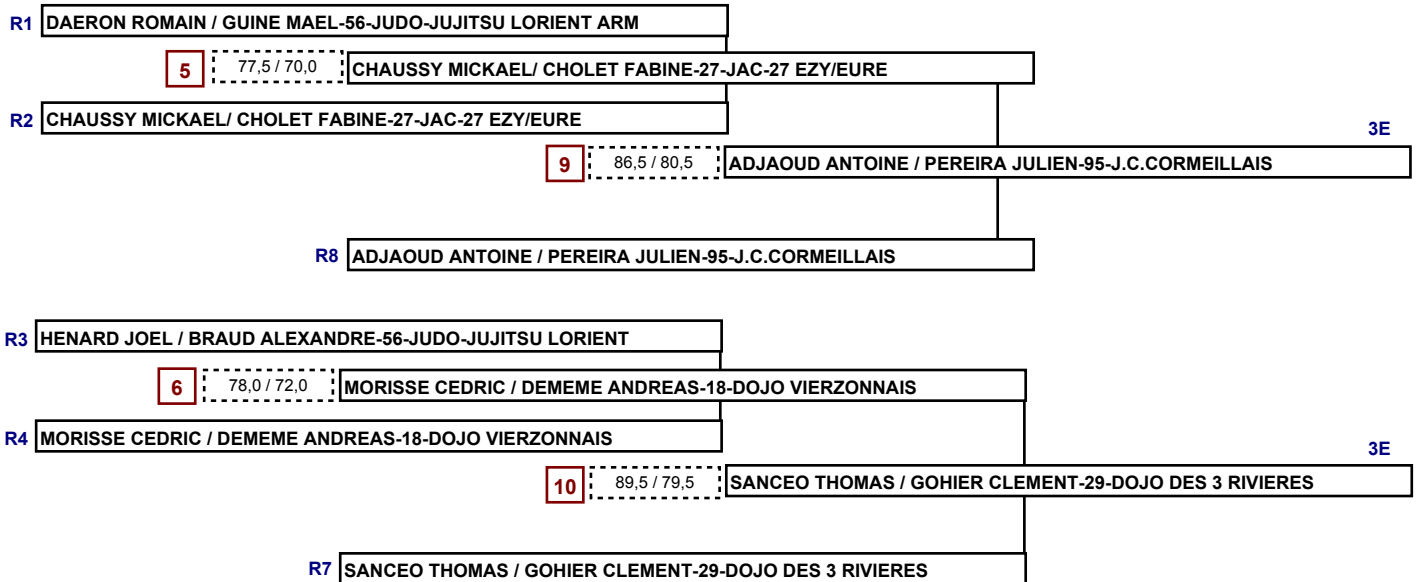

1ER

CLASSEMENT

- 1- BERHAULT RONAN / BERHAULT YOHANN-22-YFFINIAC JUDO
- 2- PASQUINO MARIAN / LAMOUREUX GUILLAUME-8-J.C.CHARLEVIL
- 3- ADJAOUD ANTOINE / PEREIRA JULIEN-95-J.C.CORMEILLAIS
- 3- SANCEO THOMAS / GOHIER CLEMENT-29-DOJO DES 3 RIVIERES
- 5- CHAUSSY MICKAEL / CHOLET FABINE-27-JAC-27 EZY/EURE
- 5- MORISSE CEDRIC / DEMEME ANDREAS-18-DOJO VIERZONNAIS

nb= 8 - Tableau repêchage intégral

3E

3E