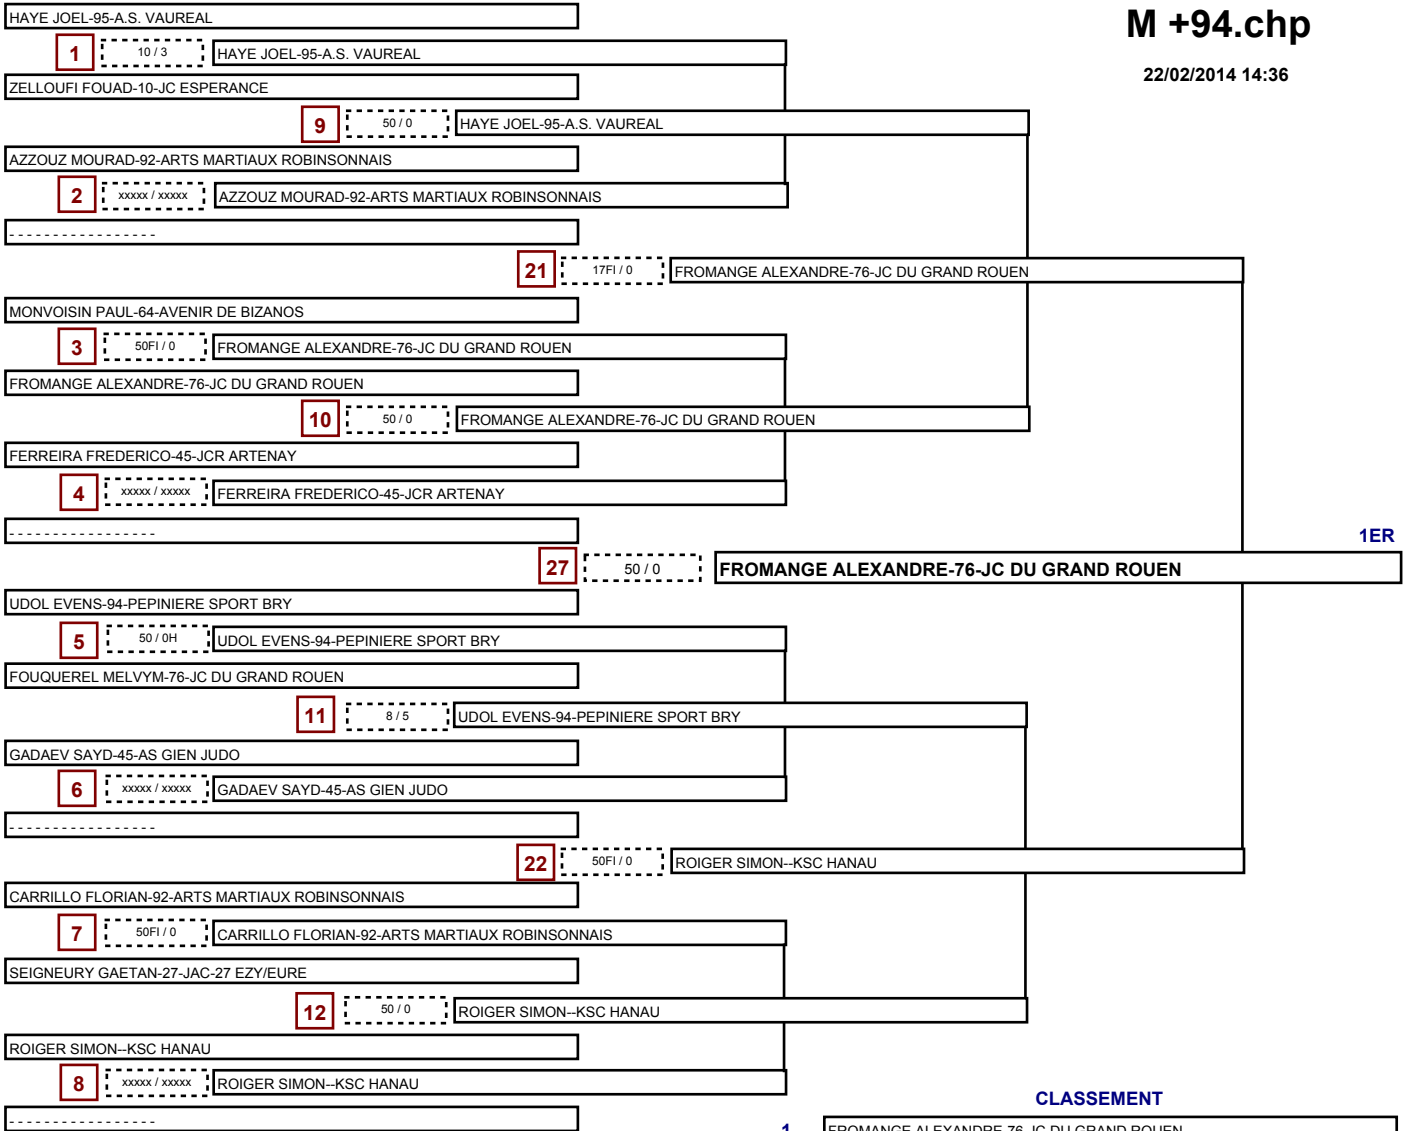

Open ANGERS SENIORS

Catégorie

M +94.chp

22/02/2014 14:36