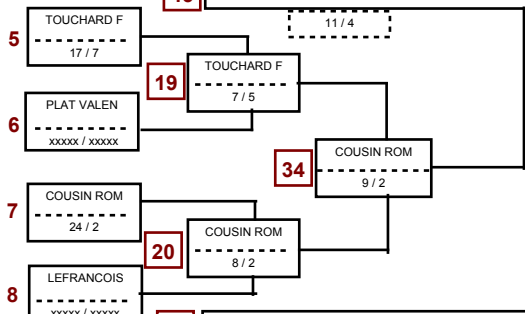

LAIDET RAPHAEL-44-JUDO CLUB BOUGUENAIS
TOUCHARD FABIEEN-29-DOJO BRO FOEN
PLAT VALENTIN-87-CS BELLAC JUDO
-----
COUSIN ROMAIN-37-JUDO CLUB TOURAINE
CORNET DORIAN-72-SPORTS LOISIRS SECTION JUDO
LEFRANCOIS QUENTIN J CHRISTOPHE-76-A.AMICALE COURONNAIS
-----