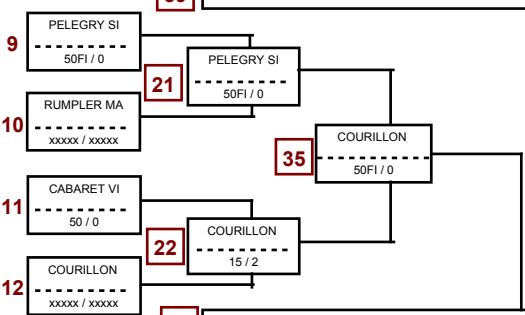

VALDEVELL JEAN CHRISTOPHE-31-STADE TOULOUSAIN ARTS MARTIAUX
JEAN BERTRAND-29-DOJO BRO FOEN
BUISSON AYMERIC-87-C A P O LIMOGES

SAGORSKI PATRICK--KSC HANAU
MARTY SEBASTIEN-78-JJJ CLUB DE POISSY
PESTEL JIMMY-76-LE BUDOKAN JJJ LE HAVRE