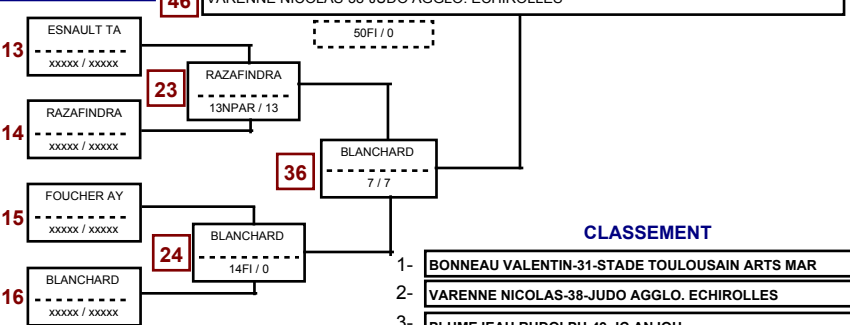

R13	25	xxxxx/xxxxx	TISSEUR BAPTISTE-87-JC AS ST JUNIEN
R14	37	xxxxx/xxxxx	TISSEUR BAPTISTE-87-JC AS ST JUNIEN
R15	47	50/0F	TISSEUR BAPTISTE-87-JC AS ST JUNIEN
R16	26	xxxxx/xxxxx	BOUSSARD THOMAS-72-JUDO CLUB DU MANS
R17	38	xxxxx/xxxxx	BOUSSARD THOMAS-72-JUDO CLUB DU MANS
R18	51	14/0F	TISSEUR BAPTISTE-87-JC AS ST JUNIEN
R9	27	xxxxx/xxxxx	ASQUIN ROMAIN-62-JC BULLYGEOIS
R10	39	21F1/0	PLUMEJEAU RUDOLPH-49-JC ANJOU
R11	48	50/0F	PLUMEJEAU RUDOLPH-49-JC ANJOU
R12	28	xxxxx/xxxxx	PENANHOAT STEVEN-76-A.AMICALE COURONNAIS
R19	40	xxxxx/xxxxx	PENANHOAT STEVEN-76-A.AMICALE COURONNAIS
R20	52	15F1/0	PLUMEJEAU RUDOLPH-49-JC ANJOU
R5	29	xxxxx/xxxxx	JOUVE FABRICE-69-ALLIANCE JIUJITSU 69
R6	41	50/0M	JOUVE FABRICE-69-ALLIANCE JIUJITSU 69
R7	49	50F1/0	JOUVE FABRICE-69-ALLIANCE JIUJITSU 69
R8	30	xxxxx/xxxxx	PIRON MARIUS-50-J.C.AVRANCHES
R21	42	xxxxx/xxxxx	PIRON MARIUS-50-J.C.AVRANCHES
R1	31	xxxxx/xxxxx	AUGE ERWANN-92-C S A HTS DE RUEIL
R2	43	9/6	AUGE ERWANN-92-C S A HTS DE RUEIL
R3	50	20/2	AUGE ERWANN-92-C S A HTS DE RUEIL
R4	32	xxxxx/xxxxx	FOUCHER AYMERIC-44-JC STEPHANOIS
R22	44	xxxxx/xxxxx	FOUCHER AYMERIC-44-JC STEPHANOIS