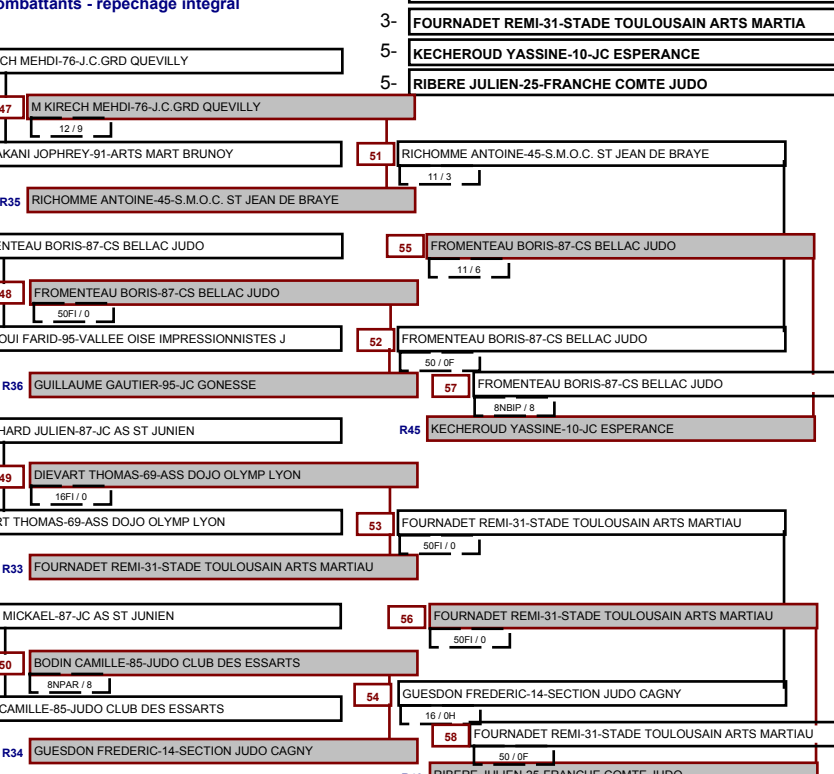

1ER

CLASSEMENT

- 1- KUNSA PERCY-45-US.ORLEANS LOIRET JUDO JUJITSU
- 2- MUSSARD MICKAEL-45-US.ORLEANS LOIRET JUDO JUJIT
- 3- FROMNTEAU BORIS-87-CS BELLAC JUDO
- 3- FOUNADET REMI-31-STADE TOULOUSAIN ARTS MARTIA
- 5- KECHEROUD YASSINE-10-JC ESPERANCE
- 5- RIBERE JULIEN-25-FRANCHE COMTE JUDO

nb= 21 - combattants - repêchage intégral

3E

3E