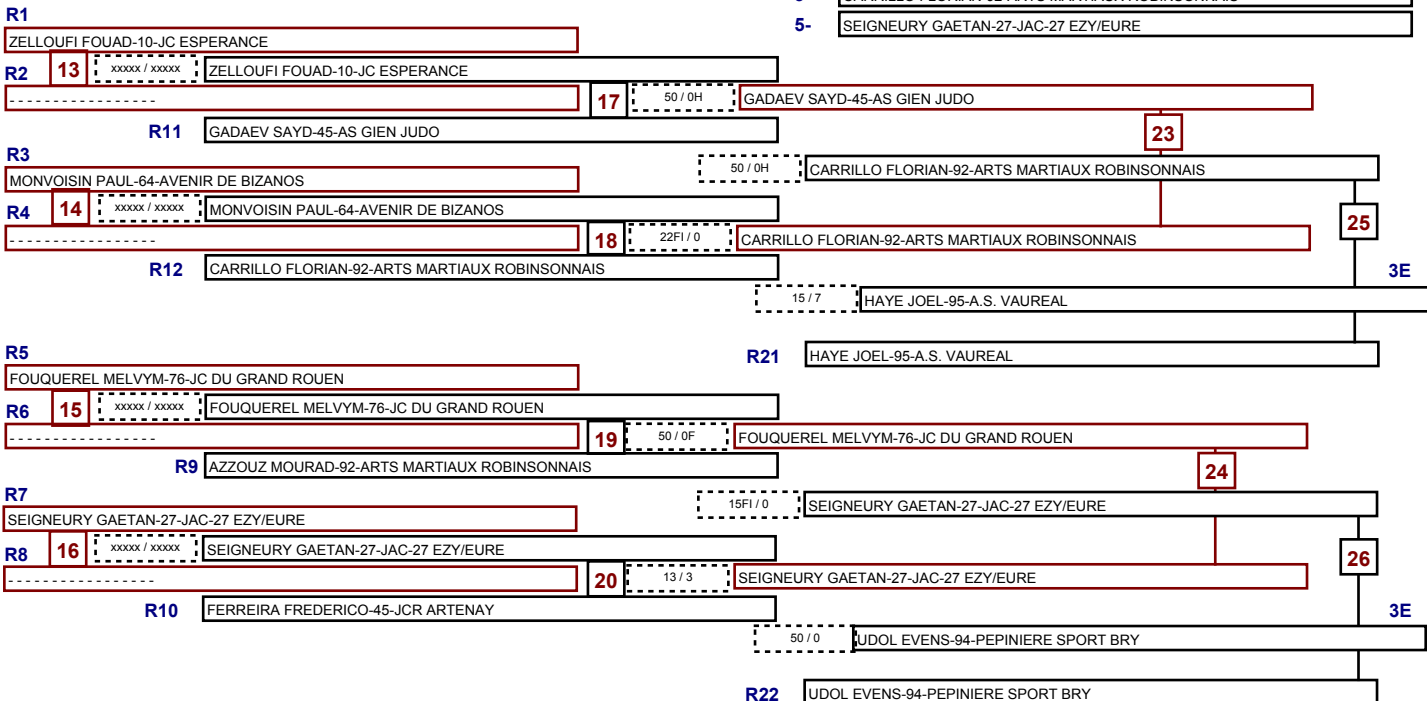

Open ANGERS SENIORS

Catégorie

M +94.chp

22/02/2014 14:36

1ER

nb= 12 - combattants - repêchage intégral

CLASSEMENT

- 1- FROMANGE ALEXANDRE-76-JC DU GRAND ROUEN
- 2- ROIGER SIMON-KSC HANAU
- 3- HAYE JOEL-95-A.S. VAUREAL
- 3- UDOL EVENS-94-PEPINIERE SPORT BRY
- 5- CARRILLO FLORIAN-92-ARTS MARTIAUX ROBINSONNAIS
- 5- SEIGNEURY GAETAN-27-JAC-27 EZY/EURE