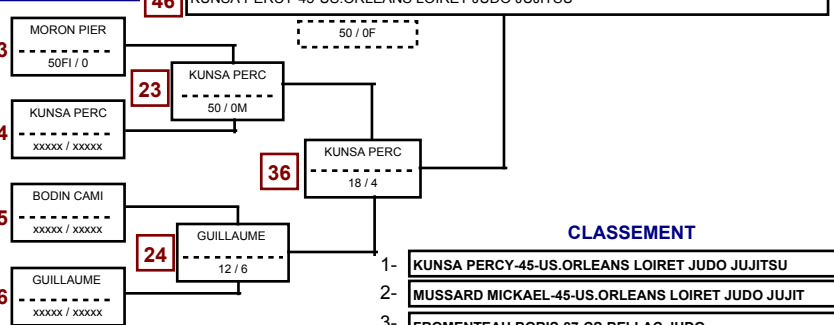

R13 RAVATIN JULIEN-92-ARTS MARTIAUX ROBINSONNAIS	32	10 / 5
R14 M KIRECH MEHDI-76-J.C.GRD QUEVILLY	37	10 / 5
R15 M KIRECH MEHDI-76-J.C.GRD QUEVILLY	47	12 / 8
R16 NZIMBAKANI JOPHREY-91-ARTS MART BRUNOY	38	xxxxx / xxxxx
R17 NZIMBAKANI JOPHREY-91-ARTS MART BRUNOY	51	11 / 3
R18 PAIN STEPHANE-77-ART MARTIAUX NOISY LE GRAND	39	50F1 / 0
R19 FROMNTEAU BORIS-87-CS BELLAC JUDO	48	50F1 / 0
R20 FROMNTEAU BORIS-87-CS BELLAC JUDO	55	11 / 6
R21 HAFNAOUI FARID-95-VALLEE OISE IMPRESSIONNISTES J	40	xxxxx / xxxxx
R22 FROMNTEAU BORIS-87-CS BELLAC JUDO	52	50 / 0F
R23 FROMNTEAU BORIS-87-CS BELLAC JUDO	57	8NBIP / 8
R24 CHABOSSEAU MICKAEL-49-JUDO CLUB LES ROSIERS/LOIRE	41	7 / 6
R25 BLANCHARD JULIEN-87-JC AS ST JUNIEN	49	16F1 / 0
R26 DIEVART THOMAS-69-ASS DOJO OLYMP LYON	42	xxxxx / xxxxx
R27 FOUNADET REMI-31-STADE TOULOUSAIN ARTS MARTIAU	53	50F1 / 0
R28 DELIAS MICKAEL-87-JC AS ST JUNIEN	43	50 / 0F
R29 MORON PIERRE YVES-49-ALLIANCE MAINE ET LOIRE JUDO	50	8NPAR / 8
R30 HUBERT ANTOINE-49-RACING CLUB DOUËSSIN	44	50F1 / 0
R31 HUBERT ANTOINE-49-RACING CLUB DOUËSSIN	54	16 / 0H
R32 BODIN CAMILLE-85-JUDO CLUB DES ESSARTS	44	50F1 / 0
R33 GUESDON FREDERIC-14-SECTION JUDO CAGNY	58	50 / 0F
R34 GUESDON FREDERIC-14-SECTION JUDO CAGNY	54	16 / 0H
R35 RIBERE JULIEN-25-FRANCHE COMTE JUDO	46	18F1 / 0