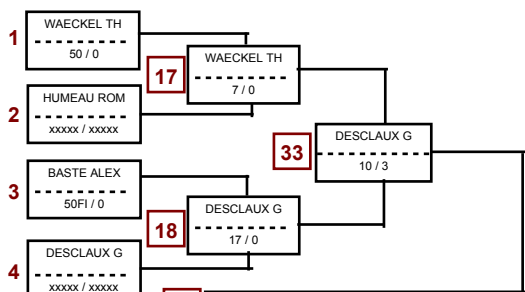

WAECKEL THIBAUT-91-FLAM 91
NAVEL CLEMENT-76-CERCLE D ACTIVITES PHYSIQUES
HUMEAU ROMAIN-17-JC PT.ABBE ARNOULT

BASTE ALEXIS-53-UNION SPORTIVE CHANGE JUDO
CHANSAUD STEVEN-29-DOJO BRO FOEN
DESCLAUX GREGORY-45-S.M.O.C. ST JEAN DE BRAYE

LAIDET RAPHAEL-44-JUDO CLUB BOUGUENAIS
TOUCHARD FABIEEN-29-DOJO BRO FOEN
PLAT VALENTIN-87-CS BELLAC JUDO

COUSIN ROMAIN-37-JUDO CLUB TOURAINE
CORNET DORIAN-72-SPORTS LOISIRS SECTION JUDO
LEFRANCOIS QUENTIN J CHRISTOPHE-76-A.AMICALE COURONNAIS