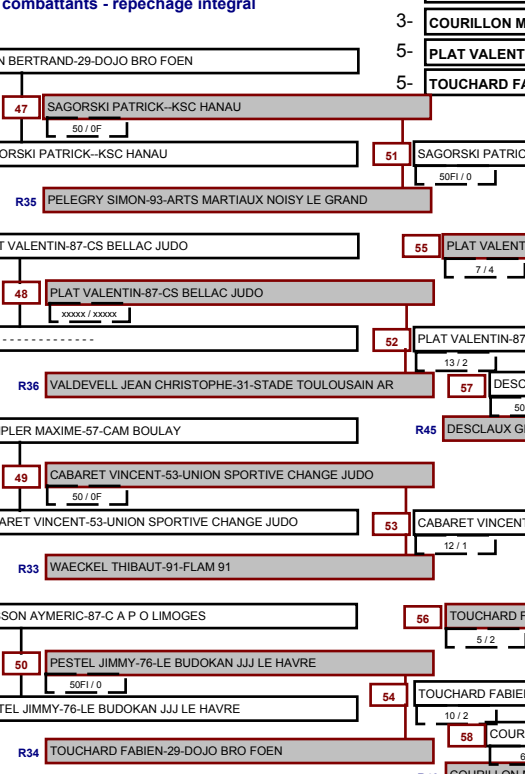

1ER

CLASSEMENT

1- MARTY SEBASTIEN-78-JJJ CLUB DE POISSY
2- COUSIN ROMAIN-37-JUDO CLUB TOURAINE
3- DESCLAUX GREGORY-45-S.M.O.C. ST JEAN DE BRAYE
3- COURILLON MAXIME-45-J 3 SPORT AMILLY
5- PLAT VALENTIN-87-CS BELLAC JUDO
5- TOUCHARD FABIEEN-29-DOJO BRO FOEN

nb= 24 - combattants - repêchage intégral

3E

3E

R46