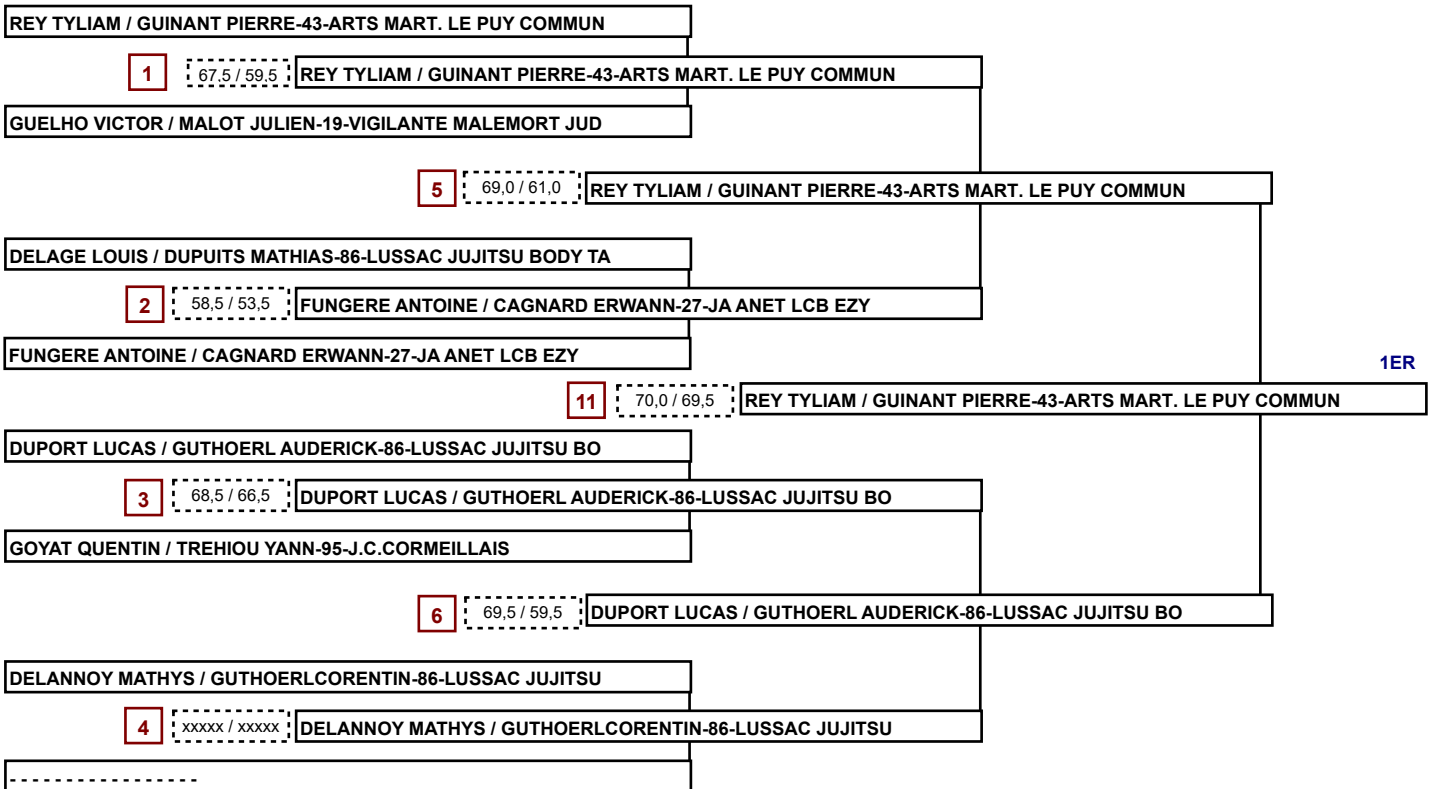

TRN QUALIF CHPT FRANCE DUO SYSTEM

Catégorie

DUO FEMININ

12/11/2022 14:23:00

	Nom - zone - club	1 2	3 1	2 3	nb Vict Points	CLASS.
1	BOUDIER LUCIE / HAIE GLORIA-27-JA ANET LCB EZY	1 63,0	1 63,0		2 126	1
2	BOULANGER LISA / LAFARGE ENORA-87-JC AS ST JUNIEN	0 56,0		0 79,5	0 135,5	3
3	GOUTIN ARIELLE / POIRET LOU ANNE-62-JC LAPUGNOY		0 59,5	1 79,5	1 139	2

CLASSEMENT

- 1- BOUDIER LUCIE / HAIE GLORIA-27-JA ANET LCB EZY
- 2- GOUTIN ARIELLE / POIRET LOU ANNE-62-JC LAPUGNOY
- 3- BOULANGER LISA / LAFARGE ENORA-87-JC AS ST JUNIEN

CLASSEMENT

- 1- REY TYLIAM / GUINANT PIERRE-43-ARTS MART. LE PUY COMMUN
- 2- DUPORE LUCAS / GUTHOERL AUDERICK-86-LUSSAC JUJITSU BO
- 3- GUELHO VICTOR / MALOT JULIEN-19-VIGILANTE MALEMORT JUD
- 3- GOYAT QUENTIN / TREHIOU YANN-95-J.C.CORMEILLAIS
- 5- DELANNOY MATHYS / GUTHOERLCORENTIN-86-LUSSAC JUJITSU
- 5- FUNGERE ANTOINE / CAGNARD ERWANN-27-JA ANET LCB EZY