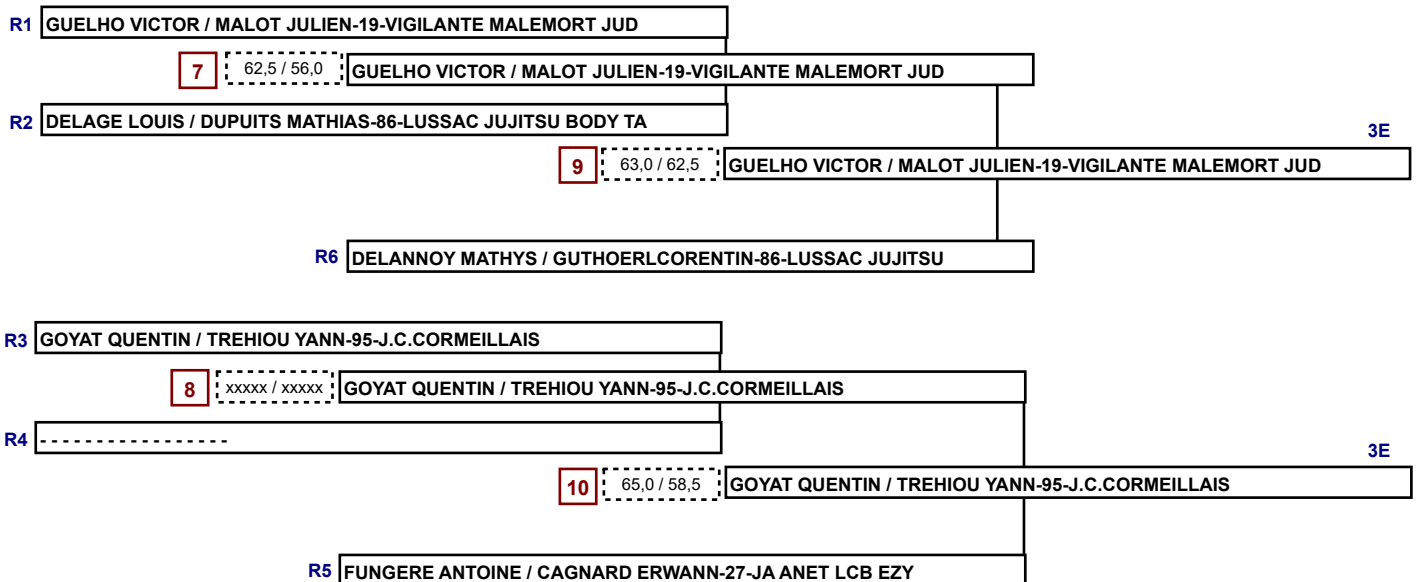

TRN QUALIF CHPT FRANCE DUO SYSTEM

Catégorie

DUO FEMININ

12/11/2022 14:23:00

	Nom - zone - club	1 2	3 1	2 3	nb Vict Points	CLASS.
1	BOUDIER LUCIE / HAIE GLORIA-27-JA ANET LCB EZY	1 63,0	1 63,0		2 126	1
2	BOULANGER LISA / LAFARGE ENORA-87-JC AS ST JUNIEN	0 56,0		0 79,5	0 135,5	3
3	GOUTIN ARIELLE / POIRET LOU ANNE-62-JC LAPUGNOY		0 59,5	1 79,5	1 139	2

CLASSEMENT

- 1- BOUDIER LUCIE / HAIE GLORIA-27-JA ANET LCB EZY
- 2- GOUTIN ARIELLE / POIRET LOU ANNE-62-JC LAPUGNOY
- 3- BOULANGER LISA / LAFARGE ENORA-87-JC AS ST JUNIEN

CLASSEMENT

- 1- REY TYLIAM / GUINANT PIERRE-43-ARTS MART. LE PUY COMMUN
- 2- DUPORE LUCAS / GUTHOERL AUDERICK-86-LUSSAC JUJITSU BO
- 3- GUELHO VICTOR / MALOT JULIEN-19-VIGILANTE MALEMORT JUD
- 3- GOYAT QUENTIN / TREHIOU YANN-95-J.C.CORMEILLAIS
- 5- DELANNOY MATHYS / GUTHOERLCORENTIN-86-LUSSAC JUJITSU
- 5- FUNGERE ANTOINE / CAGNARD ERWANN-27-JA ANET LCB EZY

7 Tableau repêchage intégral

TRN QUALIF CHPT FRANCE DUO SYSTEM

Catégorie

DUO MIXTE

12/11/2022 14:25:00

		1 2	3 4	1 3	2 4	4 1	2 3	nb Vict Points	CLASS.
1	BALEM MAXENCE / BOUDIER LUCIE -27-JA ANET LCB EZY	1 78,0	3 4	0 60,5	2 4	1 62,5	2 3	2 201	2
2	QUEMENER EWEN / LEFEVRE MARGOT-27-JA ANET LCB EZY	0 77,5			1 61,0		0 58,5	1 197	3
3	COUDERC SEVERINE / RINALDO SAMUEL-95-J.C.CORMEILLAIS		1 58,5	1 63,0			1 65,5	3 187	1
4	MORISSET CHARLOTTE / GUILLON BALTHAZAR-86-LUSSAC JUJITSU		0 53,5		0 56,5	0 58,5		0 168,5	4