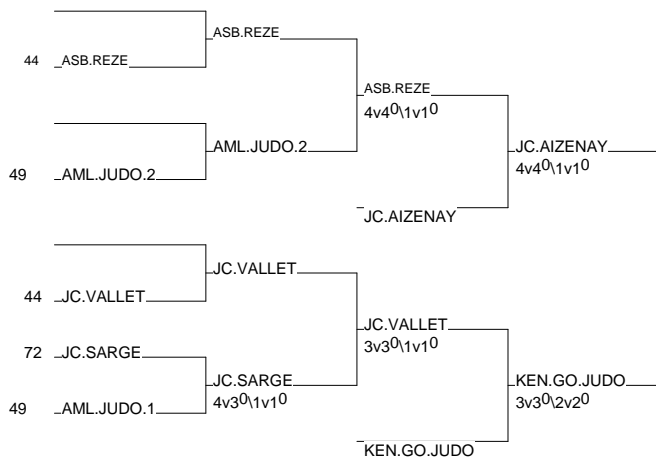

# EQUIPES MINIMES

ANGERS 21/12/2013

Cat. +70

Nb. Judokas : 11

1 - JC.YONNAIS	JC YONNAIS	PDL	85
2 - JC.CARQUEFOU	JUDO CLUB CARQ	PDL	44
3 - JC.AIZENAY	AIZENAY JUDO	PDL	85
3 - KEN.GO.JUDO	ken go judo	PDL	49
5 - ASB.REZE	ASB REZE	PDL	44
5 - JC.VALLET	jc vallet	PDL	44
7 - AML.JUDO.2	ALLIANCE M&L	PDL	49
7 - JC.SARGE	SARGE JC	PDL	72