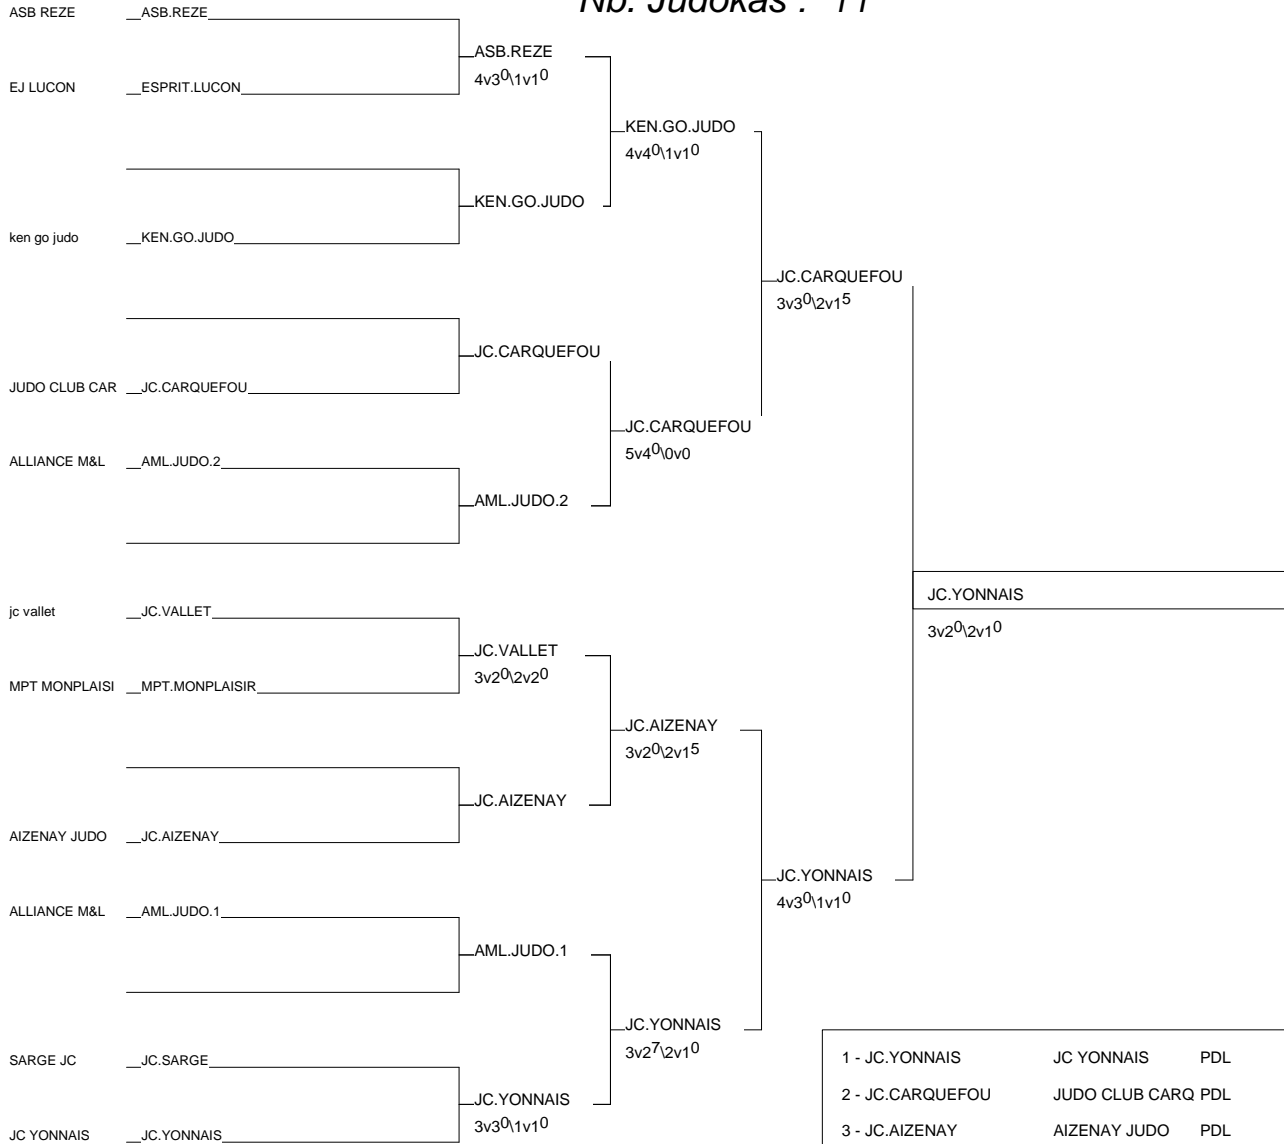

# EQUIPES MINIMES

ANGERS 21/12/2013

Cat. +70

Nb. Judokas : 11

1 - JC.YONNAIS	JC YONNAIS	PDL	85
2 - JC.CARQUEFOU	JUDO CLUB CARQ	PDL	44
3 - JC.AIZENAY	AIZENAY JUDO	PDL	85
3 - KEN.GO.JUDO	ken go judo	PDL	49
5 - ASB.REZE	ASB REZE	PDL	44
5 - JC.VALLET	jc vallet	PDL	44
7 - AML.JUDO.2	ALLIANCE M&L	PDL	49
7 - JC.SARGE	SARGE JC	PDL	72