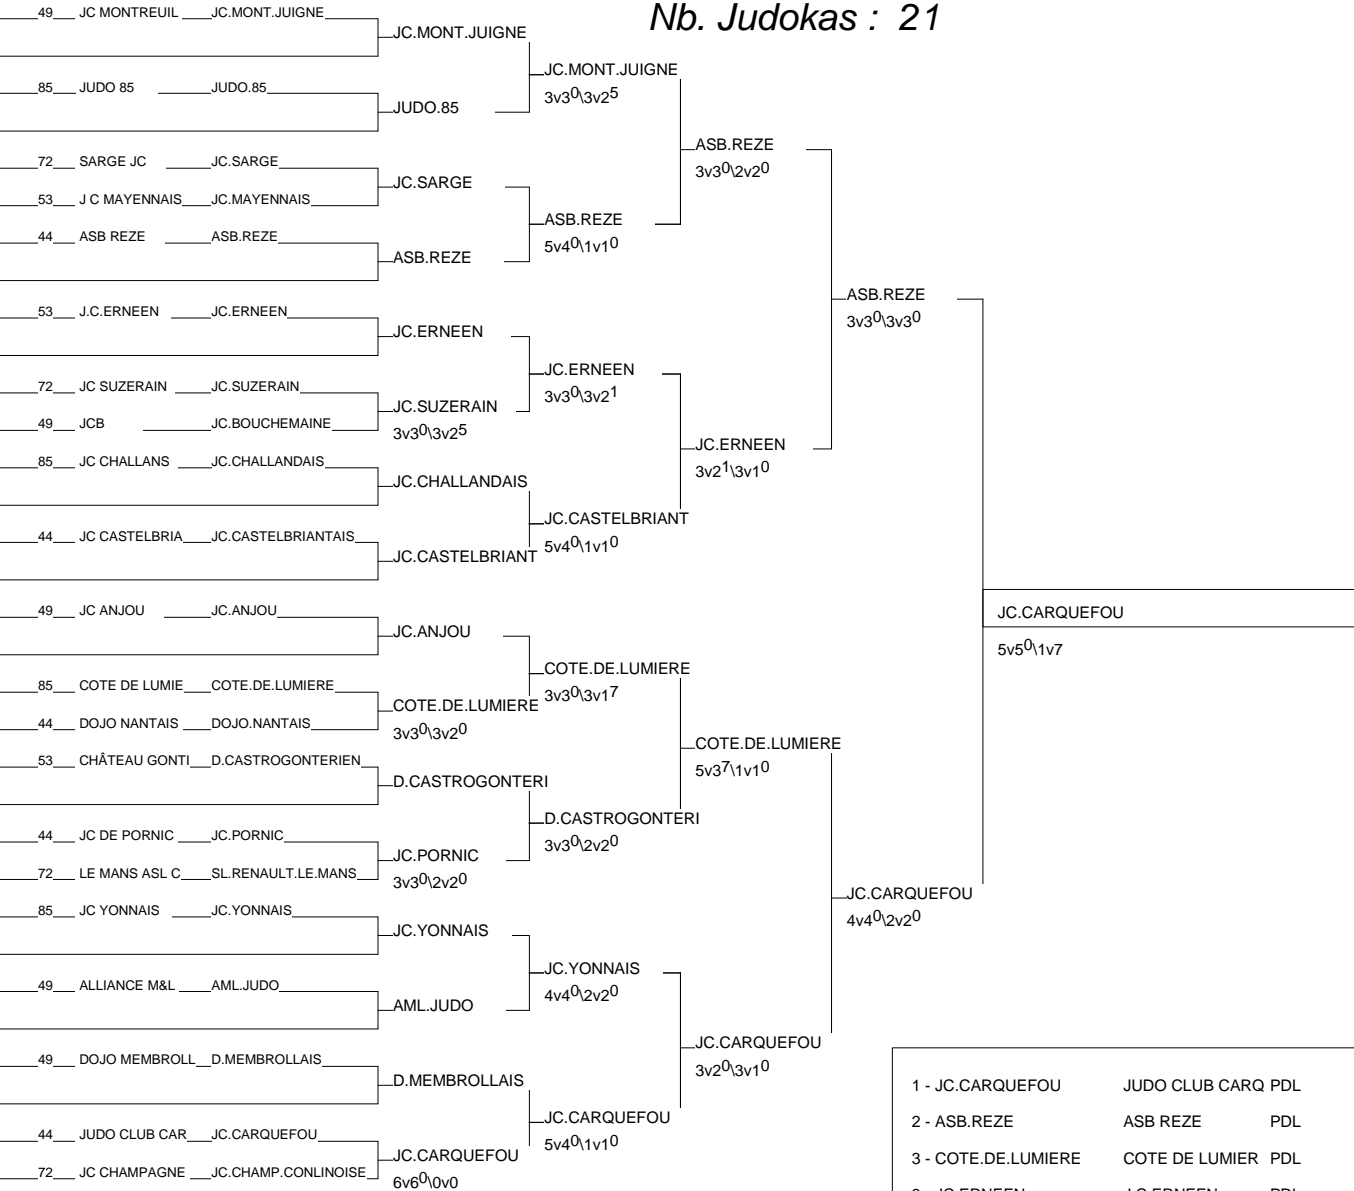

EQUIPES MINIMES

ANGERS 21/12/2013

Cat. -73

Nb. Judokas : 21