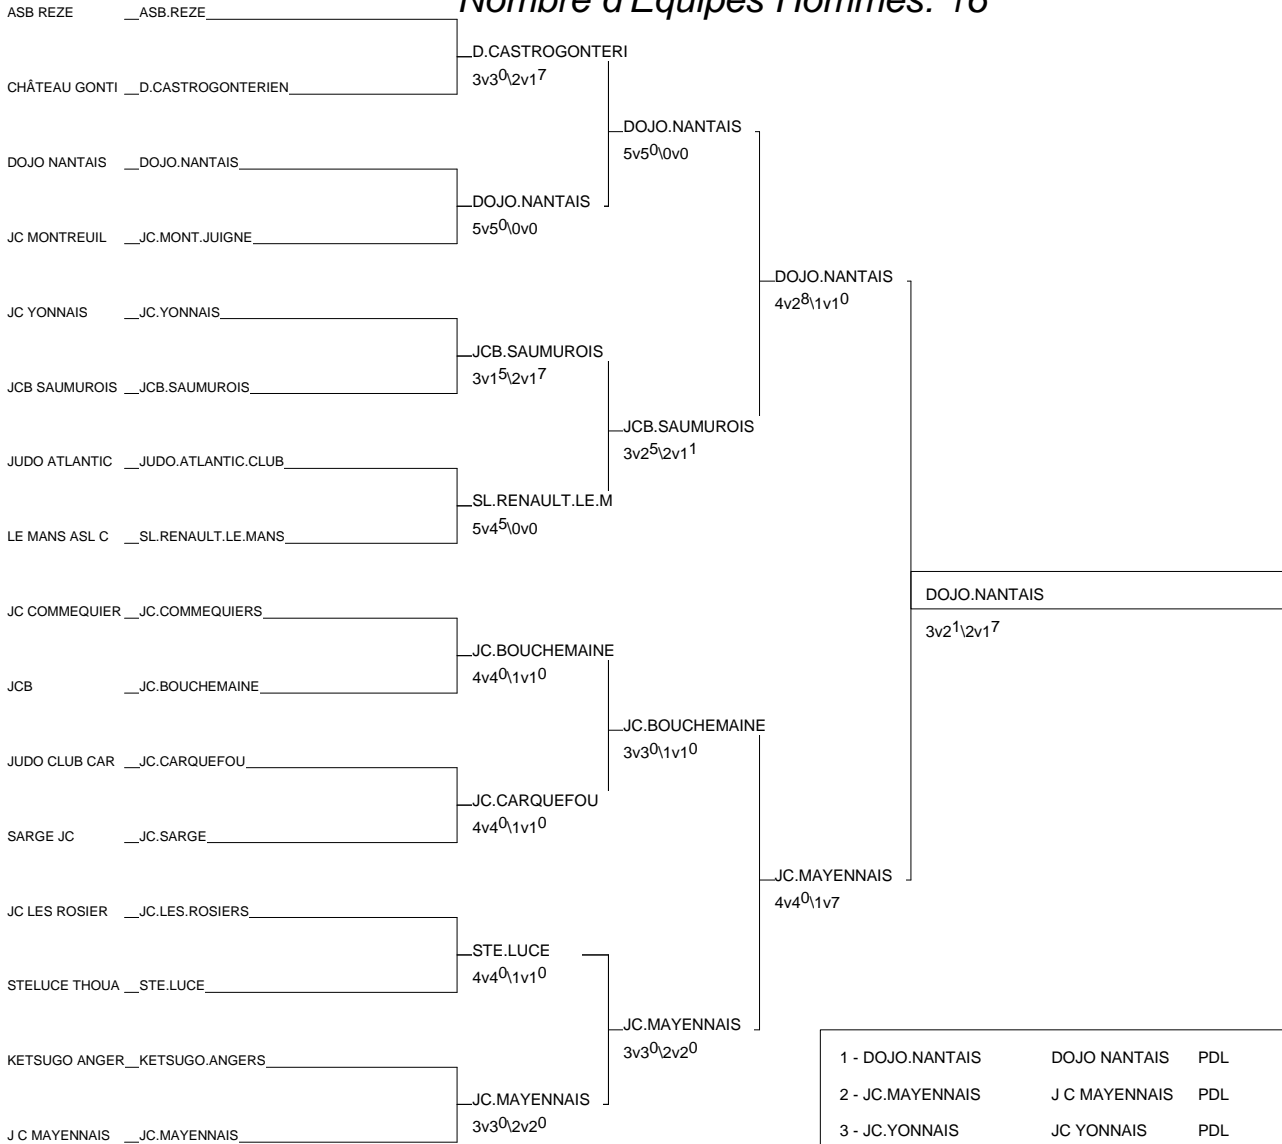

EQUIPES JUNIORS

ANGERS 21/12/2013

Nombre d'Equipes Hommes: 16