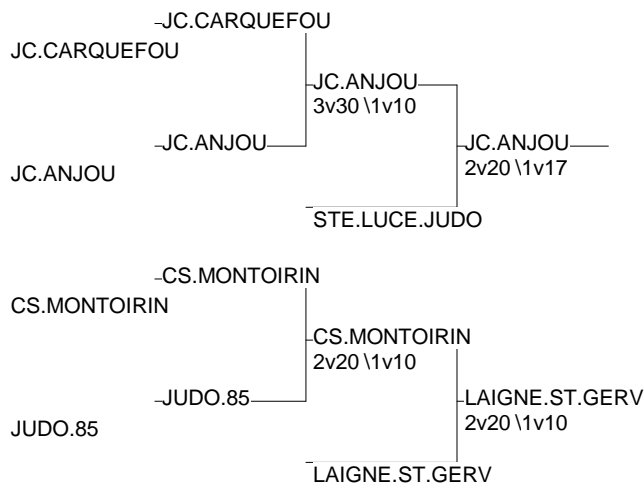

EQUIPES JUNIORS FEM

ANGERS 20/11/2010

Cat. -44

Nb. Judokas : 8

1 - DOJO .NANTAIS	DOJO NANTAIS	18	44
2 - UCJ.49	CHOLET UCJ418		49
3 - JC.ANJOU	ANGERS JC A18		49
3 - LAIGNE.ST.GERV	LAIGNE ST GE18		72
5 - STE.LUCE.JUDO	STE LUCE JU18		44
5 - CS.MONTOIRIN	MONTOIR CS 18		44
7 - JC.CARQUEFOU	CARQUEFOU ,18		44
7 - JUDO.85	JUDO 85	18	85

EQUIPES JUNIORS MAS

ANGERS 20/11/2010

Nombre d'Equipes Hommes: 17

1 - JC.MAYENNAIS	MAYENNE JC	18	53
2 - DOJO NANTAIS	DOJO NANTAIS	18	44
3 - AML	ALLIANCE M&L	18	49
3 - D.CASTROGONTERIEN1	CHATEAU GONTIE	18	53
5 - SL.CE.RENAULT	LE MANS ASL CE	18	72
5 - JC.COMMEQUIERS	COMMEQUIERS JC18		85
7 - JUDO.ATLANTIC CLUB	NANTES JAC	18	44
7 - JC.YONNAIS	LAROCHE/YON JU	18	85