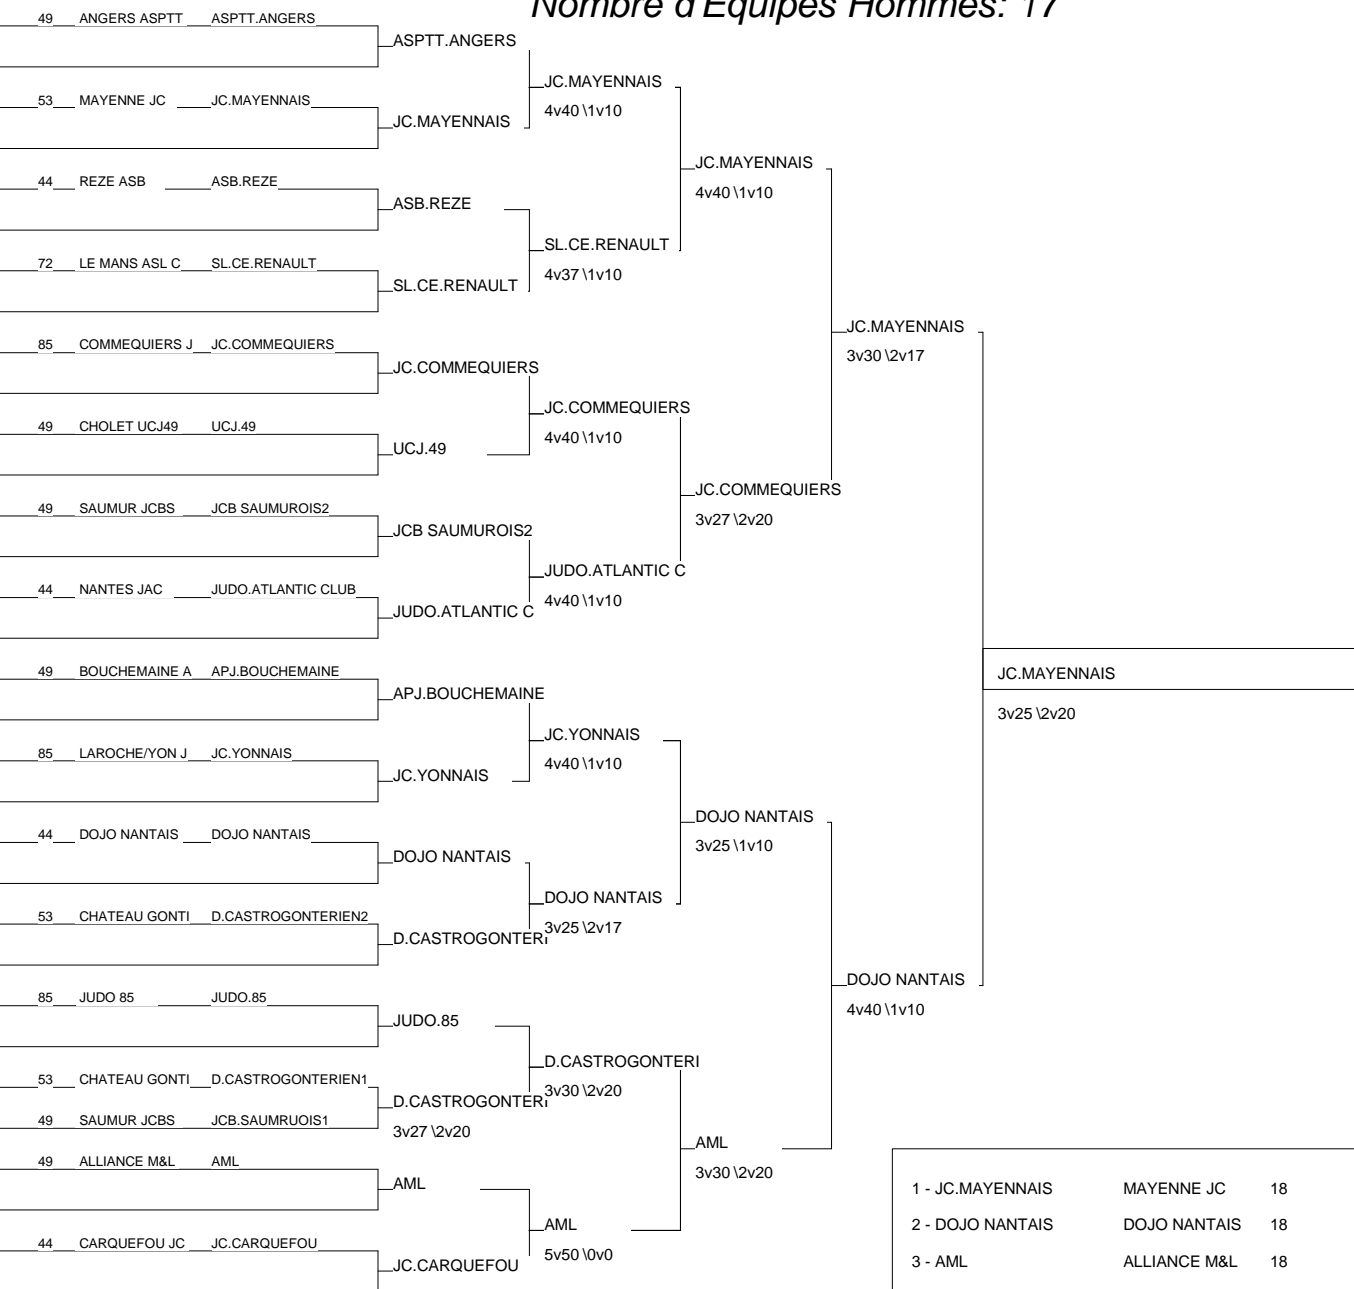

EQUIPES JUNIORS MAS

ANGERS 20/11/2010

Nombre d'Equipes Hommes: 17