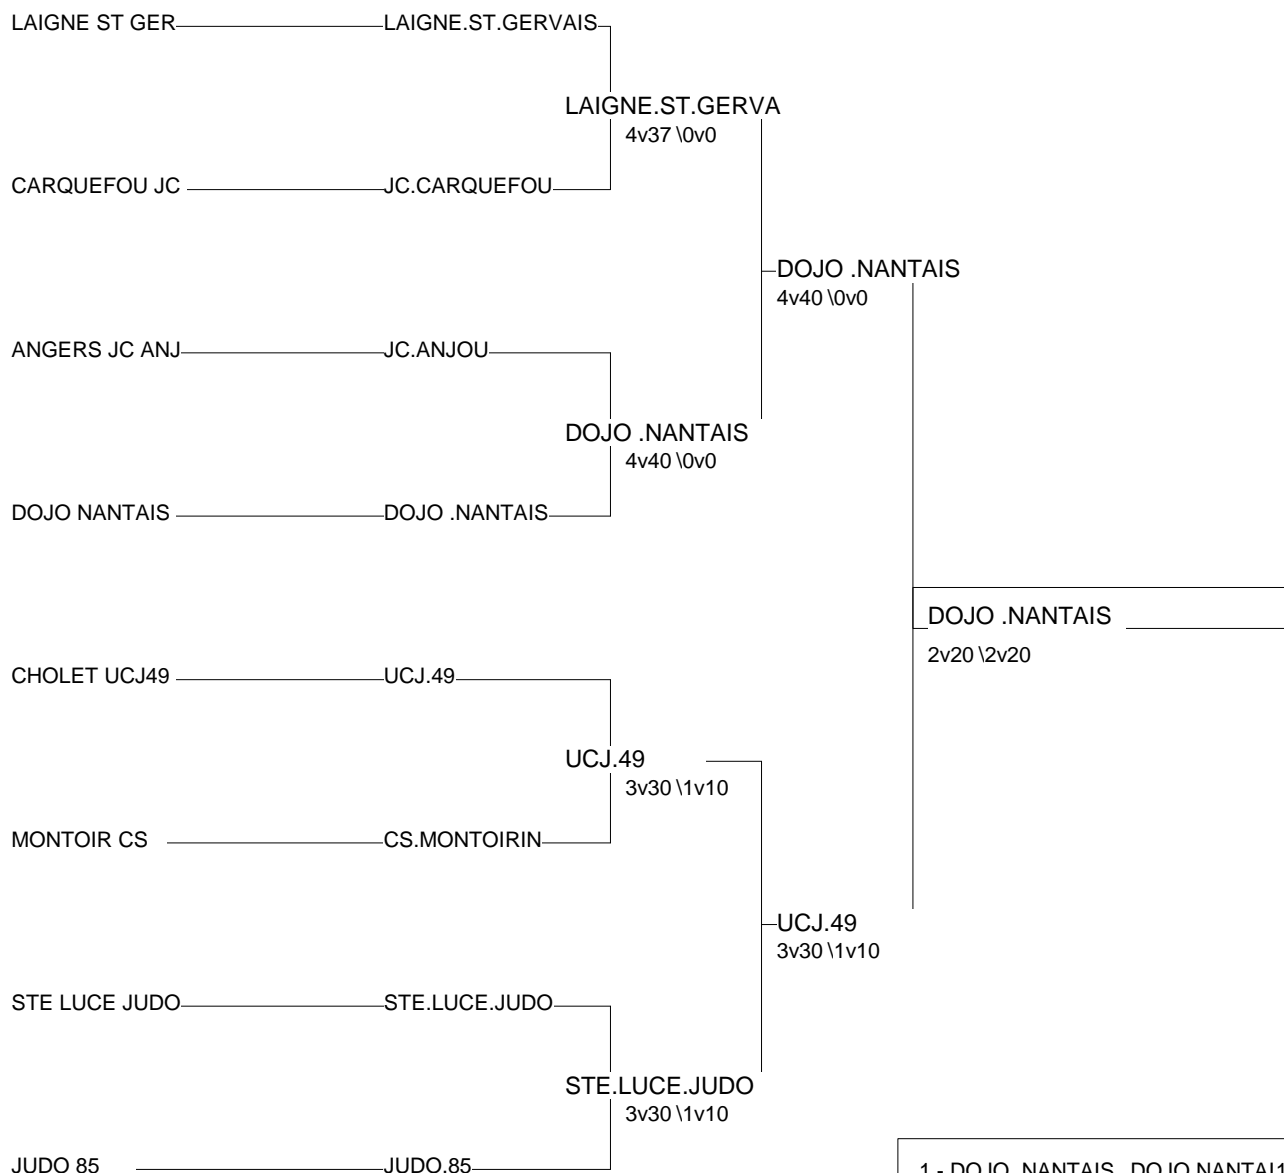

EQUIPES JUNIORS FEM

ANGERS 20/11/2010

Cat. -44

Nb. Judokas : 8

1 - DOJO .NANTAIS	DOJO NANTAIS	18	44
2 - UCJ.49	CHOLET UCJ418		49
3 - JC.ANJOU	ANGERS JC A18		49
3 - LAIGNE.ST.GERV	LAIGNE ST GE18		72
5 - STE.LUCE.JUDO	STE LUCE JU18		44
5 - CS.MONTOIRIN	MONTOIR CS 18		44
7 - JC.CARQUEFOU	CARQUEFOU ,18		44
7 - JUDO.85	JUDO 85	18	85