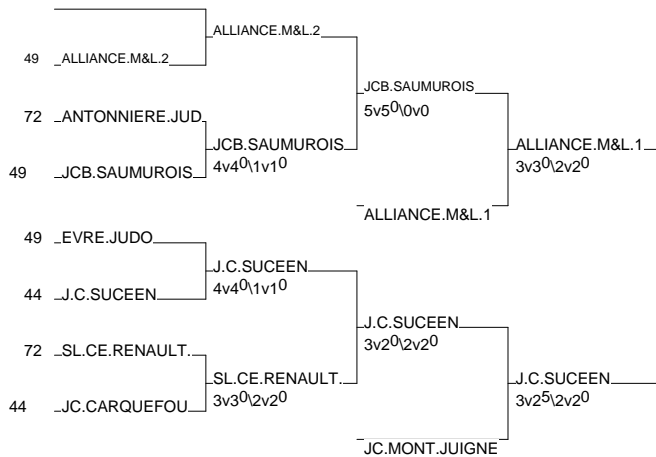

EQUIPES CADETTES

ANGERS 24/11/2013

Cat. -40

Nb. Judokas : 12

1 - JUDO.85	JUDO 85	PDL	85
2 - JC.PLESSEEN	JUDO CLUB PLES	PDL	44
3 - ALLIANCE.M&L.1	ALLIANCE M&L	PDL	49
3 - J.C.SUCEEN	J.C.SUCEEN	PDL	44
5 - JCB.SAUMUROIS	JCB SAUMUROIS	PDL	49
5 - JC.MONT.JUIGNE	JC MONTREUIL J	PDL	49
7 - ALLIANCE.M&L.2	ALLIANCE M&L	PDL	49
7 - SL.CE.RENAULT.LE.MAN LE MANS ASL CE	LE MANS ASL CE	PDL	72