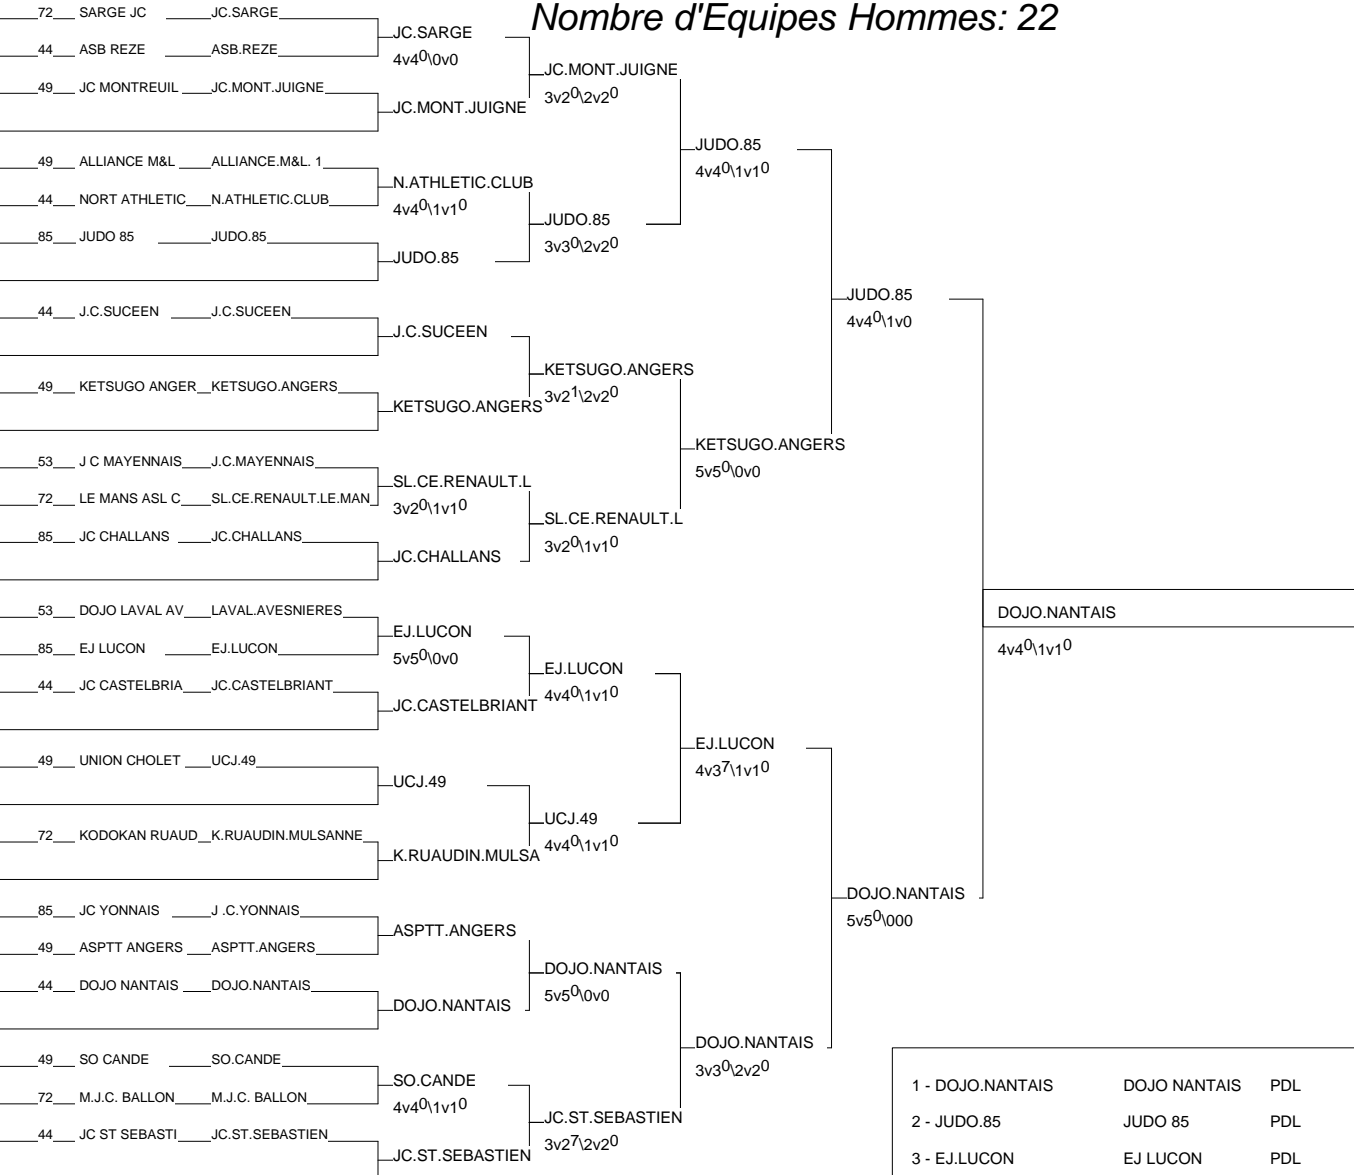

EQUIPES CADETS

ANGERS 24/11/2013

Nombre d'Equipes Hommes: 22