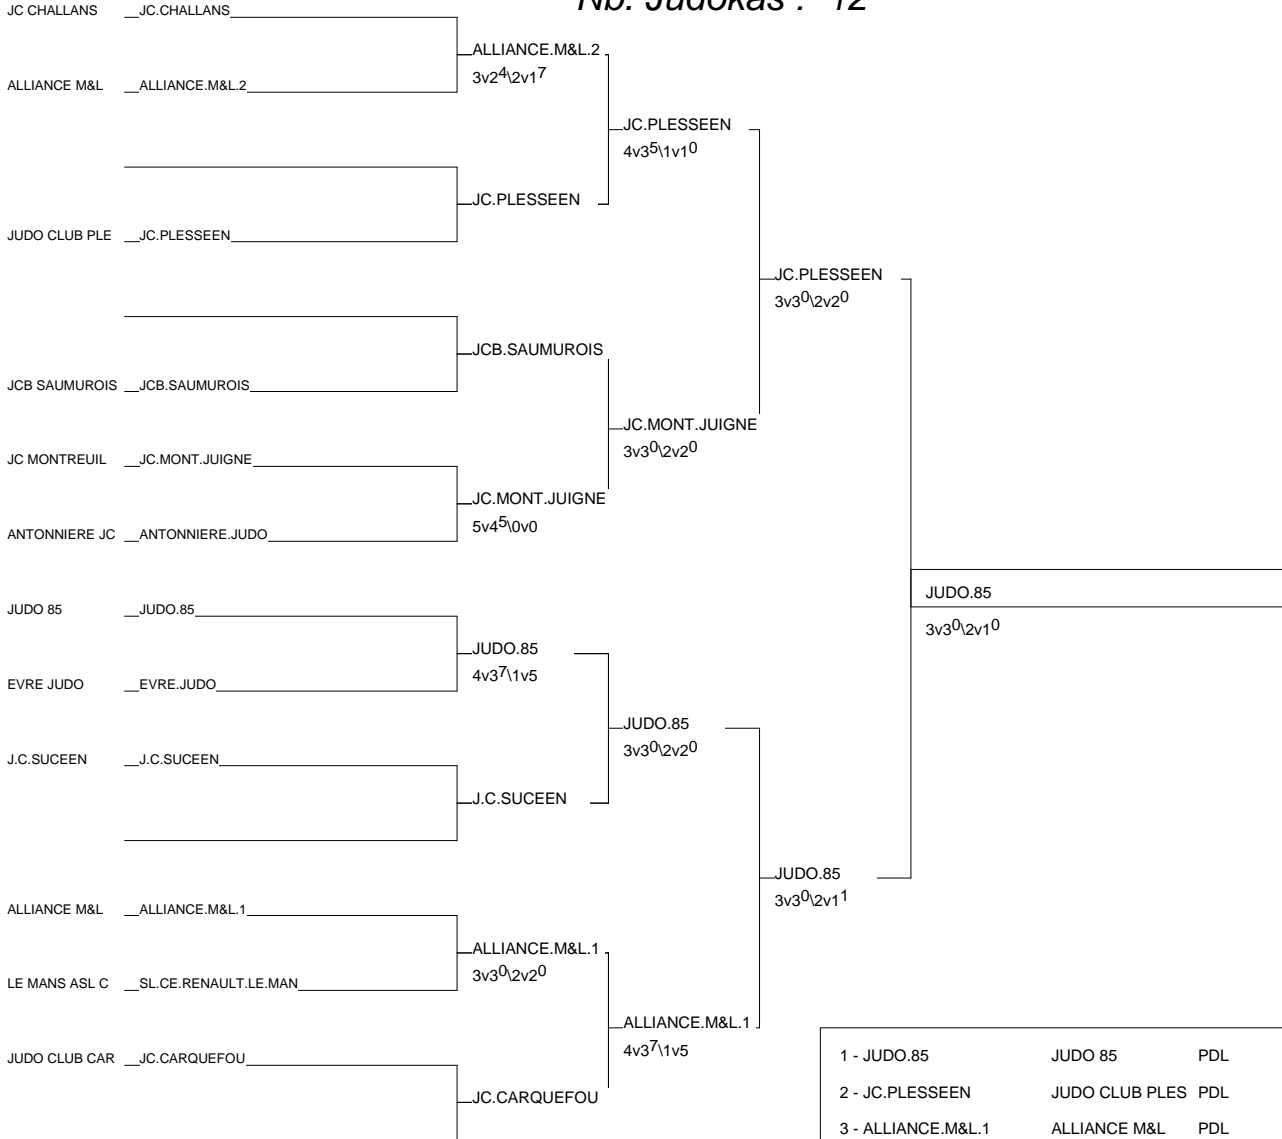

EQUIPES CADETTES

ANGERS 24/11/2013

Cat. -40

Nb. Judokas : 12

1 - JUDO.85	JUDO 85	PDL	85
2 - JC.PLESSEEN	JUDO CLUB PLES	PDL	44
3 - ALLIANCE.M&L.1	ALLIANCE M&L	PDL	49
3 - J.C.SUCEEN	J.C.SUCEEN	PDL	44
5 - JCB.SAUMUROIS	JCB SAUMUROIS	PDL	49
5 - JC.MONT.JUIGNE	JC MONTREUIL J	PDL	49
7 - ALLIANCE.M&L.2	ALLIANCE M&L	PDL	49
7 - SL.CE.RENAULT.LE.MAN LE MANS ASL CE	LE MANS ASL CE	PDL	72