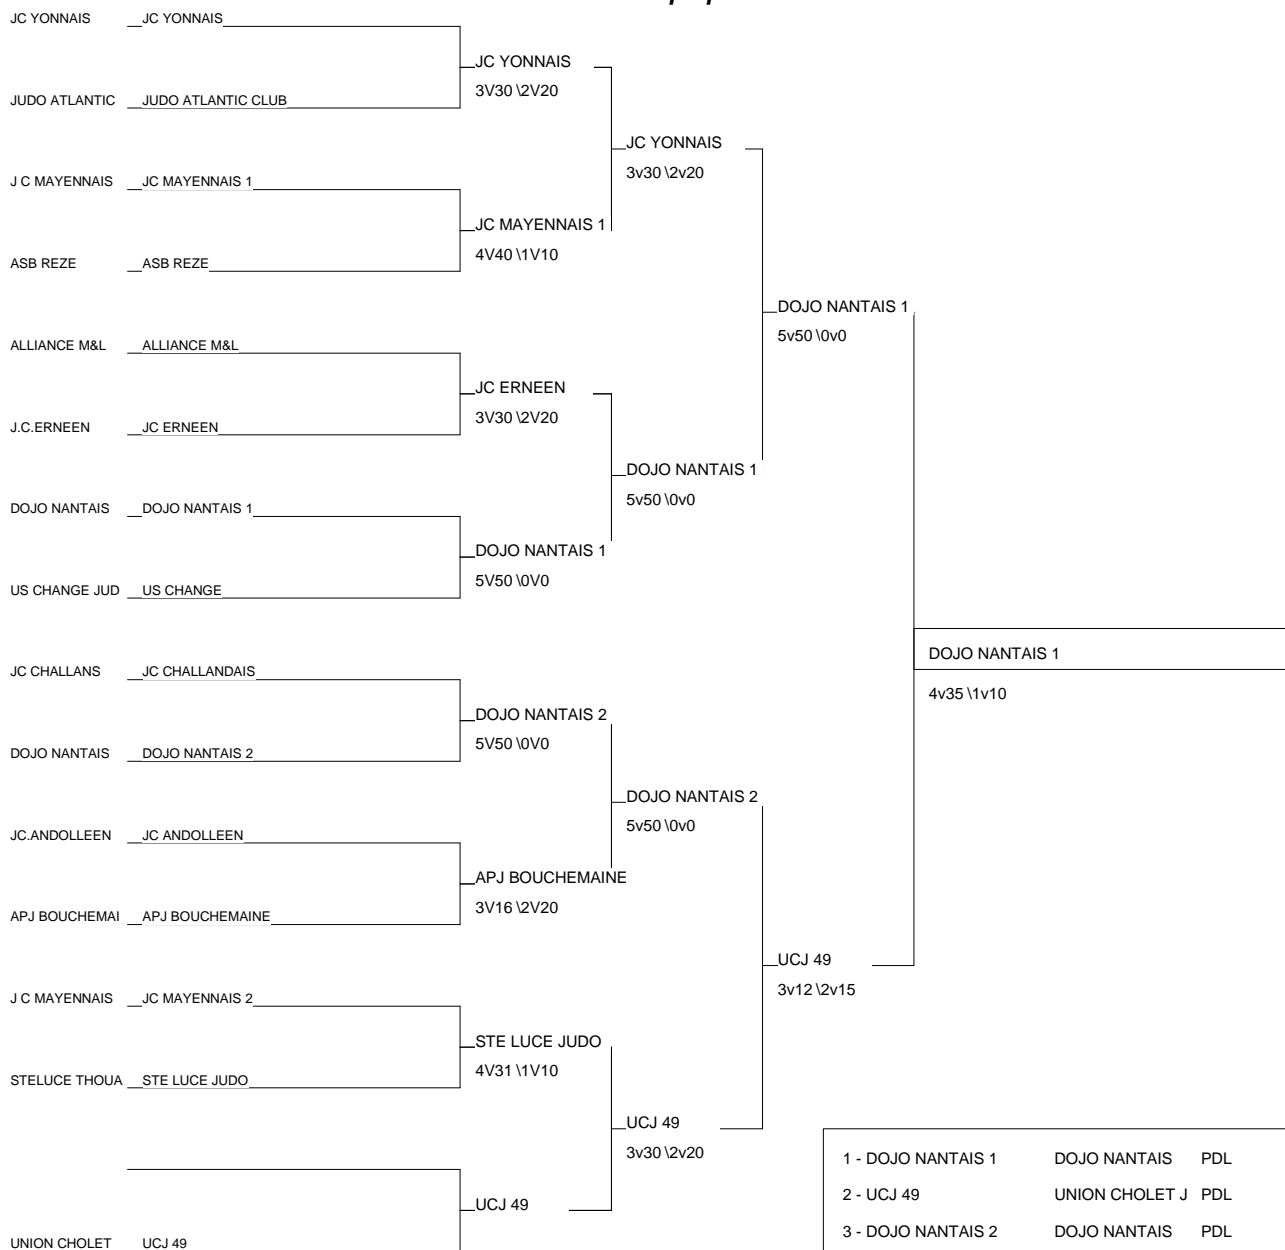

CHAMP. EQUIPES SENIORS 2D

ANGERS 27/01/2013

Nombre d'Equipes Hommes: 15

1 - DOJO NANTAIS 1	DOJO NANTAIS	PDL	44
2 - UCJ 49	UNION CHOLET J	PDL	49
3 - DOJO NANTAIS 2	DOJO NANTAIS	PDL	44
3 - JC YONNAIS	JC YONNAIS	PDL	85
5 - JC MAYENNAIS 1	J C MAYENNAIS	PDL	53
5 - STE LUCE JUDO	STELUCE THOUA	PDL	44
7 - JC ERNEEN	J.C.ERNEEN	PDL	53
7 - APJ BOUCHEMAINE	APJ BOUCHEMAIN	PDL	49