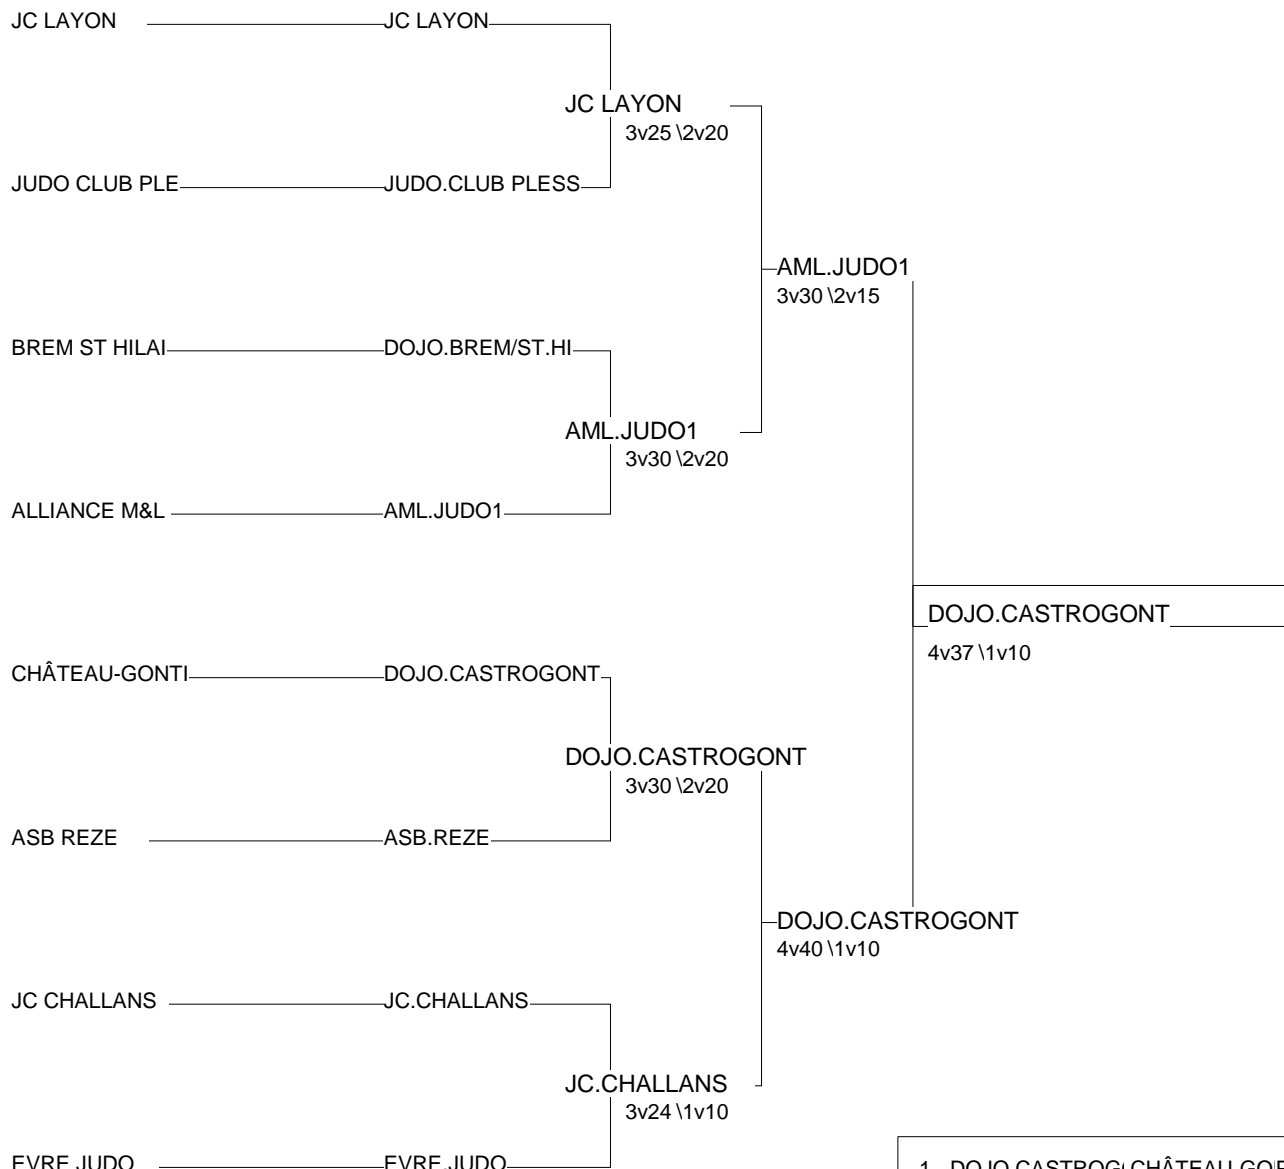

# COUPE PAR EQUIPES MINIMES FEMININS

ANGERS 29/04/2012

Cat. -36

Nb. Judokas : 8

1 - DOJO.CASTROGONT	CHÂTEAU-GOPDL	53
2 - AML.JUDO1	ALLIANCE M&IPDL	49
3 - JUDO.CLUB PLESS	JUDO CLUB PIPDL	44
3 - ASB.REZE	ASB REZE PDL	44
5 - JC.CHALLANS	JC CHALLANSPDL	85
5 - JC LAYON	JC LAYON PDL	49
7 - DOJO.BREM/ST.H	BREM ST HILAPDL	85
7 - EVRE.JUDO	EVRE JUDO PDL	49