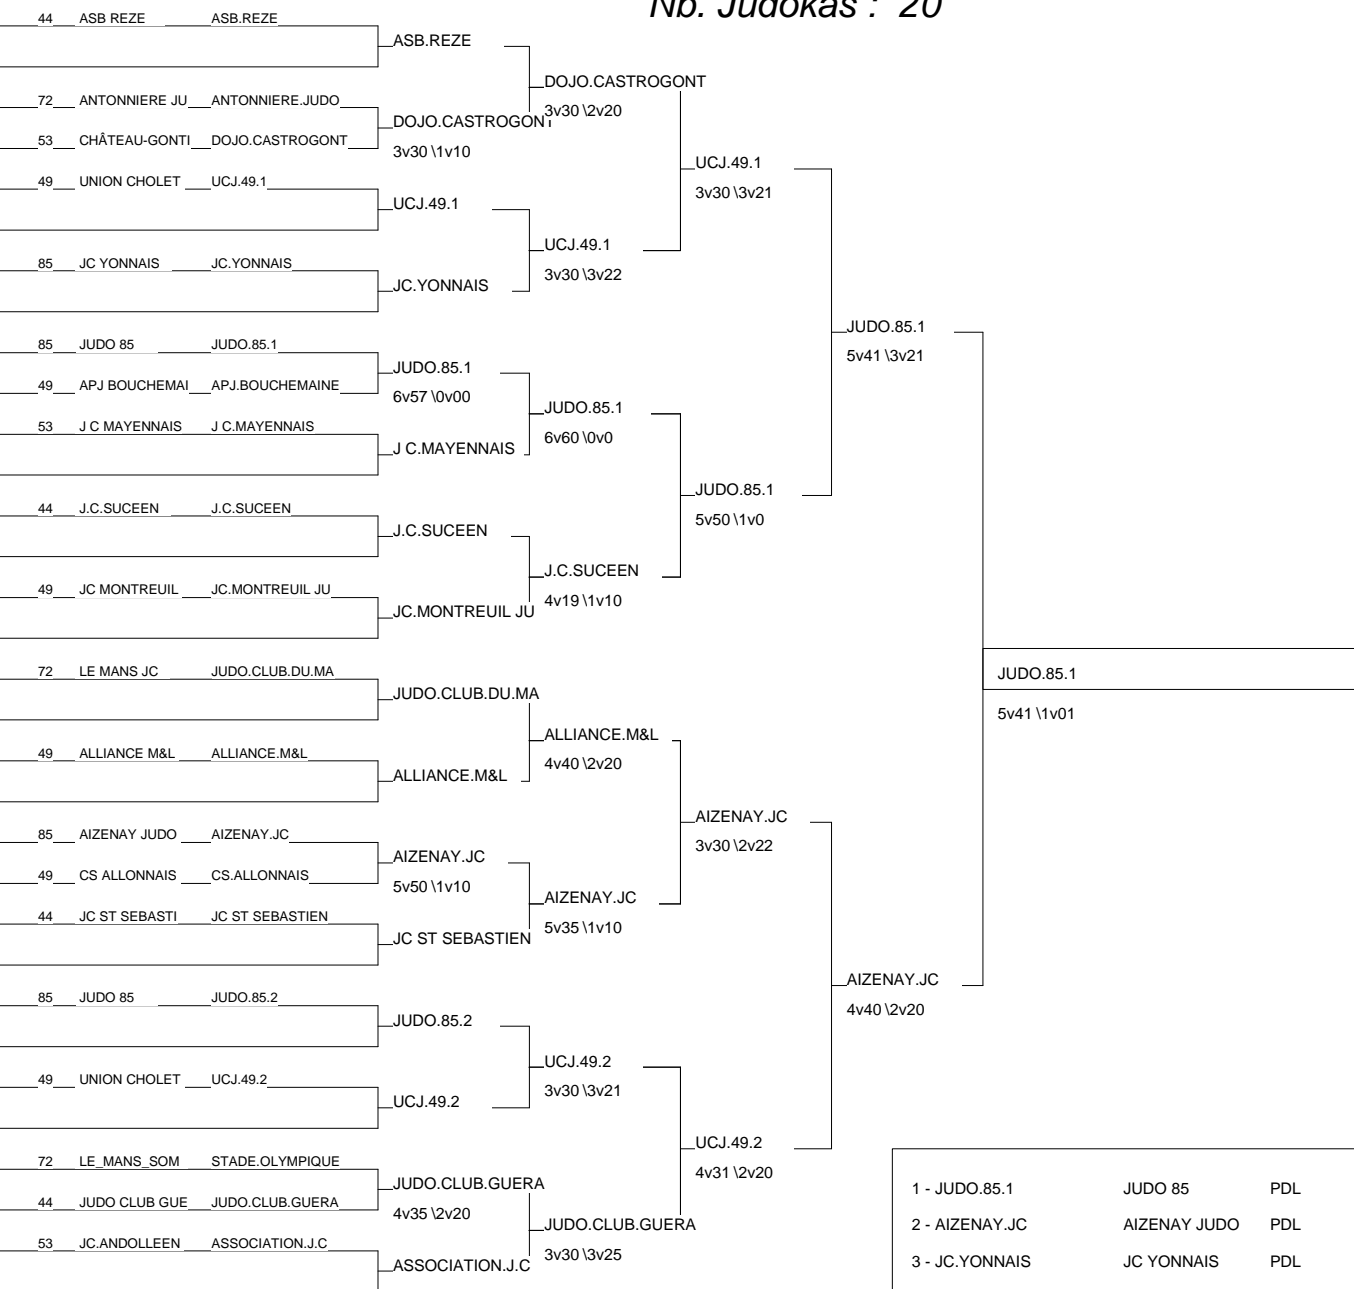

COUPE PAR EQUIPES MINIMES MASCULINS

ANGERS 29/04/2012

Cat. -34

Nb. Judokas : 20

1 - JUDO.85.1	JUDO 85	PDL	85
2 - AIZENAY.JC	AIZENAY JUDO	PDL	85
3 - JC.YONNAIS	JC YONNAIS	PDL	85
3 - UCJ.49.1	UNION CHOLET J	PDL	49
5 - UCJ.49.2	UNION CHOLET J	PDL	49
5 - JC ST SEBASTIEN	JC ST SEBASTIE	PDL	44
7 - APJ.BOUCHEMAINE	APJ BOUCHEMAIN	PDL	49
7 - JUDO.85.2	JUDO 85	PDL	85