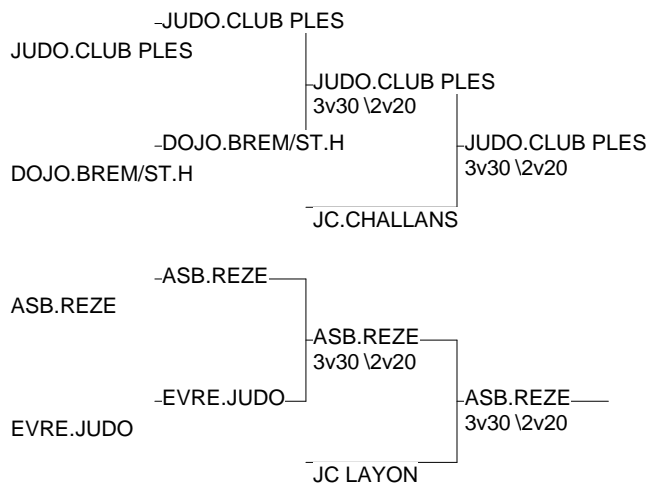

# COUPE PAR EQUIPES MINIMES FEMININS

ANGERS 29/04/2012

Cat. -36

Nb. Judokas : 8

1 - DOJO.CASTROGONT	CHÂTEAU-GOPDL	53
2 - AML.JUDO1	ALLIANCE M&IPDL	49
3 - JUDO.CLUB PLESS	JUDO CLUB PIPDL	44
3 - ASB.REZE	ASB REZE PDL	44
5 - JC.CHALLANS	JC CHALLANSPDL	85
5 - JC LAYON	JC LAYON PDL	49
7 - DOJO.BREM/ST.H	BREM ST HILAPDL	85
7 - EVRE.JUDO	EVRE JUDO PDL	49