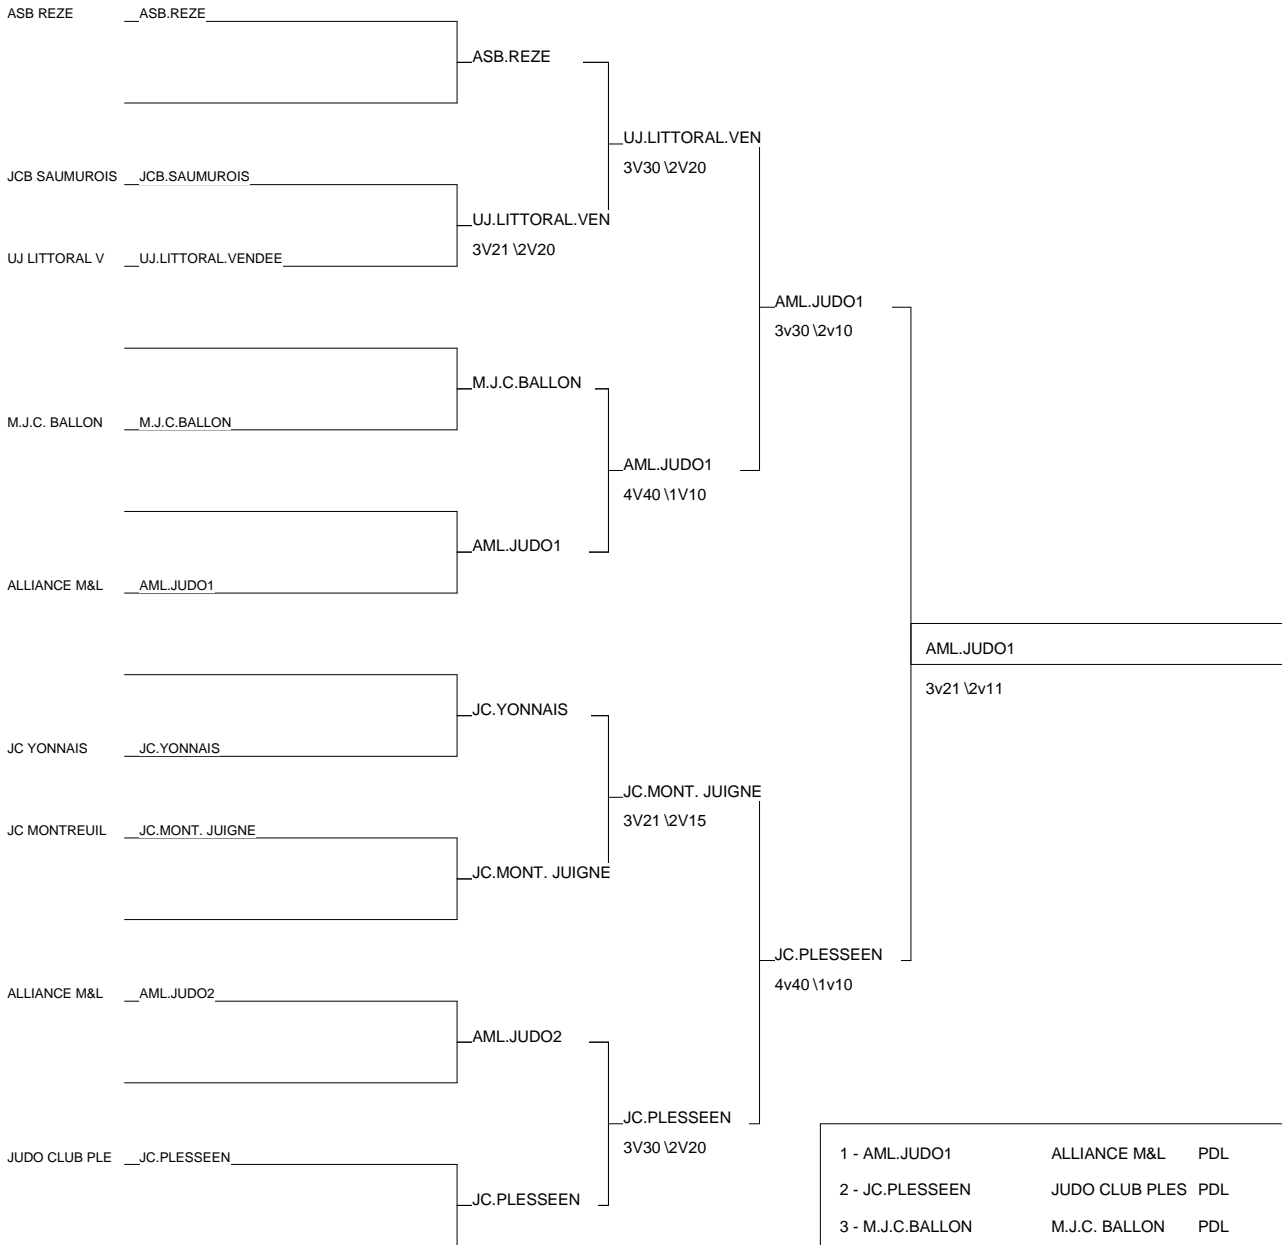

COUPE PAR EQUIPES MINIMES

ANGERS 27/01/2013

Cat. -36

Nb. Judokas : 9

1 - AML.JUDO1	ALLIANCE M&L	PDL	49
2 - JC.PLESSEEN	JUDO CLUB PLES	PDL	44
3 - M.J.C.BALLON	M.J.C. BALLON	PDL	72
3 - AML.JUDO2	ALLIANCE M&L	PDL	49
5 - JC.MONT. JUIGNE	JC MONTREUIL J	PDL	49
5 - UJ.LITTORAL.VENDEE	UJ LITTORAL VE	PDL	85
7 - ASB.REZE	ASB REZE	PDL	44
7 - JC.YONNAIS	JC YONNAIS	PDL	85

COUPE PAR EQUIPES MINIMES

ANGERS 27/01/2013

Cat. -34

Nb. Judokas : 21

1 - JC.AIZENAY	AIZENAY JUDO	PDL	85
2 - JUDO85.1	JUDO 85	PDL	85
3 - ASB.REZE	ASB REZE	PDL	44
3 - JUDO.ATLANTIC.CLUB	JUDO ATLANTIC	PDL	44
5 - J.C.SUCEEN	J.C.SUCEEN	PDL	44
5 - ALLIANCE M&L	ALLIANCE M&L	PDL	49
7 - JC.CARQUEFOU	JUDO CLUB CARQ	PDL	44
7 - EVRE.JUDO	EVRE JUDO	PDL	49