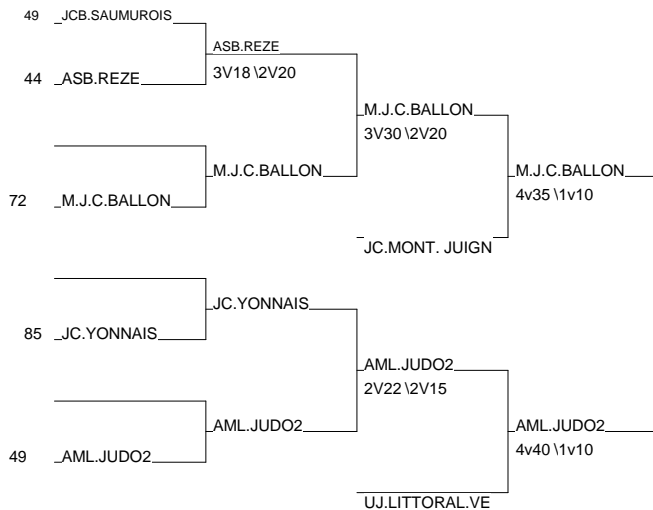

COUPE PAR EQUIPES MINIMES

ANGERS 27/01/2013

Cat. -36

Nb. Judokas : 9

1 - AML.JUDO1	ALLIANCE M&L	PDL	49
2 - JC.PLESSEEN	JUDO CLUB PLES	PDL	44
3 - M.J.C.BALLON	M.J.C. BALLON	PDL	72
3 - AML.JUDO2	ALLIANCE M&L	PDL	49
5 - JC.MONT. JUIGNE	JC MONTREUIL J	PDL	49
5 - UJ.LITTORAL.VENDEE	UJ LITTORAL VE	PDL	85
7 - ASB.REZE	ASB REZE	PDL	44
7 - JC.YONNAIS	JC YONNAIS	PDL	85

COUPE PAR EQUIPES MINIMES

ANGERS 27/01/2013

Cat. -34

Nb. Judokas : 21

1 - JC.AIZENAY	AIZENAY JUDO	PDL	85
2 - JUDO85.1	JUDO 85	PDL	85
3 - ASB.REZE	ASB REZE	PDL	44
3 - JUDO.ATLANTIC.CLUB	JUDO ATLANTIC	PDL	44
5 - J.C.SUCEEN	J.C.SUCEEN	PDL	44
5 - ALLIANCE M&L	ALLIANCE M&L	PDL	49
7 - JC.CARQUEFOU	JUDO CLUB CARQ	PDL	44
7 - EVRE.JUDO	EVRE JUDO	PDL	49