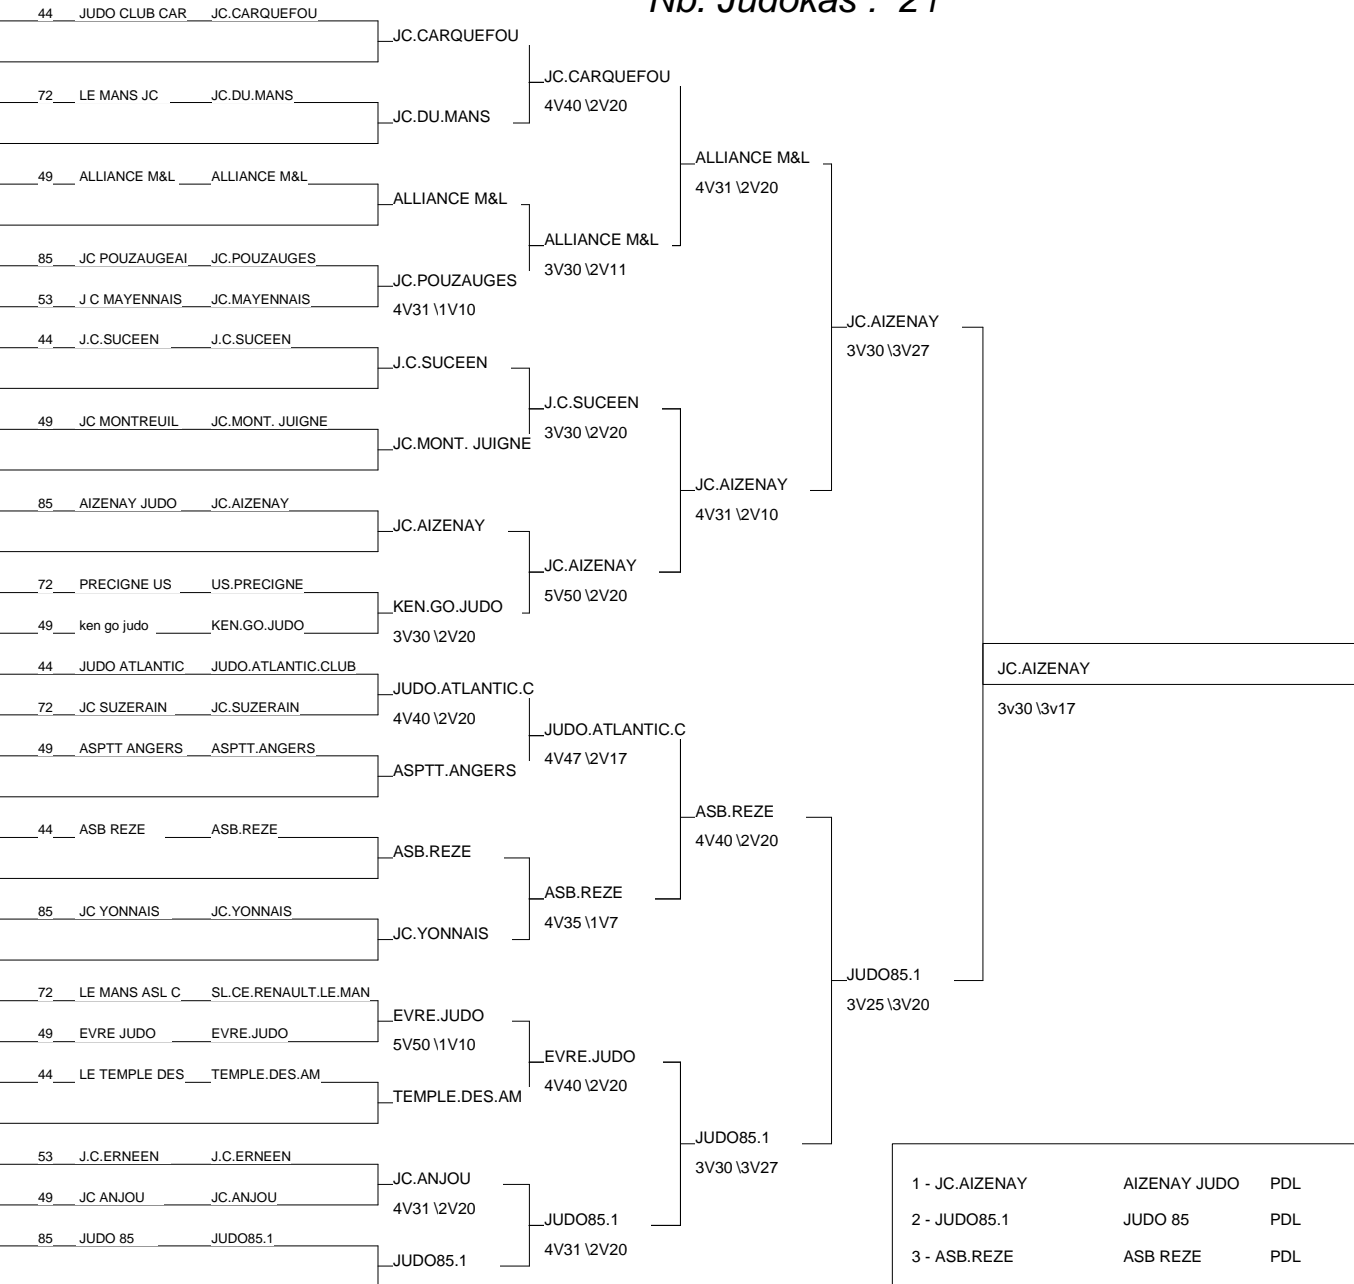

COUPE PAR EQUIPES MINIMES

ANGERS 27/01/2013

Cat. -34

Nb. Judokas : 21

1 - JC.AIZENAY	AIZENAY JUDO	PDL	85
2 - JUDO85.1	JUDO 85	PDL	85
3 - ASB.REZE	ASB REZE	PDL	44
3 - JUDO.ATLANTIC.CLUB	JUDO ATLANTIC	PDL	44
5 - J.C.SUCEEN	J.C.SUCEEN	PDL	44
5 - ALLIANCE M&L	ALLIANCE M&L	PDL	49
7 - JC.CARQUEFOU	JUDO CLUB CARQ	PDL	44
7 - EVRE.JUDO	EVRE JUDO	PDL	49