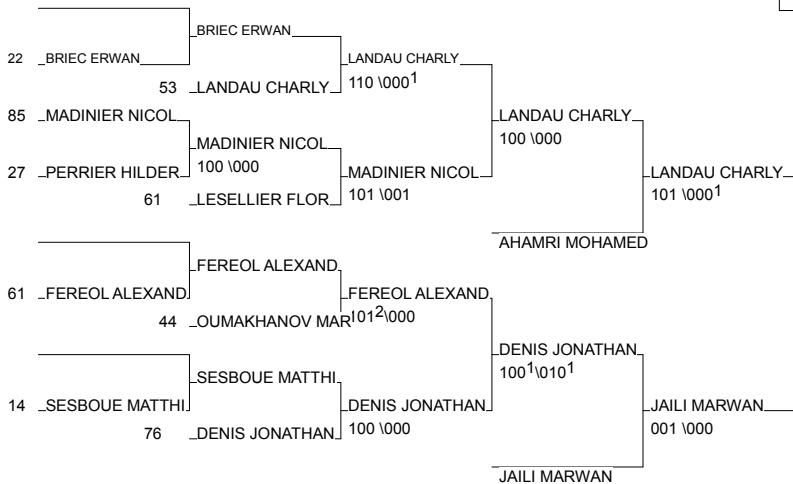

1/2 Finale Chpt de France 1Div Séniors Masc

LAVAL (Pays de la Loire) 15/02/2014

Cat. -81

Nb. Judokas : 22

1 - GUILLOT-ROSSELO	JO DOJO NANTAIS	PDL	44
2 - CARIOU ANTHONY	DP LORIENT	BRE	56
3 - LANDAU CHARLY	J C MAYENNAIS	PDL	53
3 - JAILI MARWAN	DOJO NANTAIS	PDL	44
5 - AHAMRI MOHAMED	JSA JUDO BDX	AQU	33
5 - DENIS JONATHAN	276 judo	NOR	76
7 - MADINIER NICOLAS	U.J.L.V	PDL	85
7 - FEREOL ALEXANDRE	J.C.ALENCONNAI	NOR	61