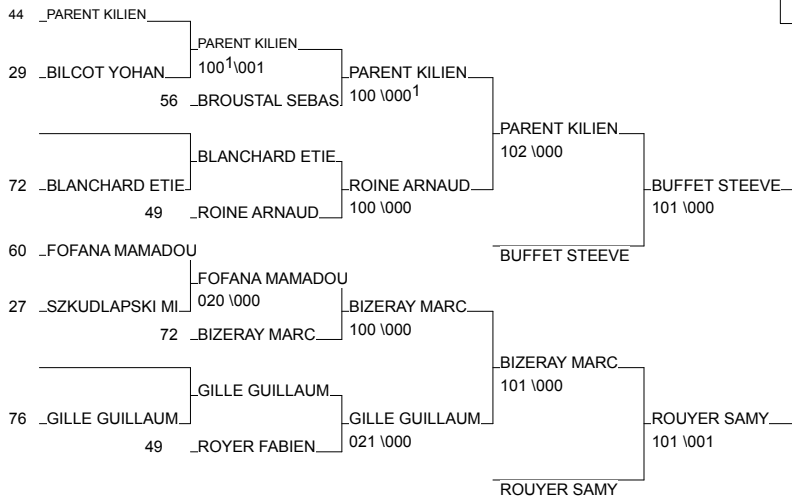

1/2 Finale Chpt de France 1Div Séniors Masc

LAVAL (Pays de la Loire) 15/02/2014

Cat. -100

Nb. Judokas : 20

1 - TERHEC JOSEPH	AJ 61	NOR	61
2 - REMARCS ALEXIS	AJ 61	NOR	61
3 - BUFFET STEEVE	J.C.ERNEEN	PDL	53
3 - ROUYER SAMY	CPB RENNES JUD BRE		35
5 - PARENT KILIEN	JC STEPHANOIS	PDL	44
5 - BIZERAY MARC	US ARNAGE JUDO PDL		72
7 - ROINE ARNAUD	ALLIANCE M&L	PDL	49
7 - GILLE GUILLAUME	RACING CLUB BO	NOR	76