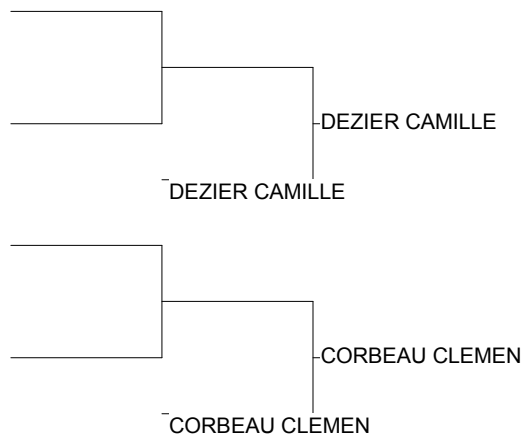

Ordre des combats: 1x2 - 2x3 - 1x3

Poule n° 2

CM	35	BRE	LHERMENNIER MAR	J.C.M.B.		000	000	000	0/0	4
1D	14	NOR	DEZIER CAMILLE	JUDO CLUB D IFS	020		022	0001	2/20	2
1D	35	BRE	JOUAN HELENA	A J RENNES	0203	0002		000	1/10	3
1D	61	NOR	CORBEAU CLEMENC	AJ 61	101	0202	101		3/30	1

Ordre des combats: 1x2 - 3x4 - 1x3 - 2x4 - 1x4 - 2x3

1/2 Finale Chpt de France 1Div Séniors Fém

LAVAL (Pays de la Loire) 15/02/2014

Cat. +78

Nb. Judokas : 4

1 - LEMEE MELANIE AJ 61	NOR	P1
2 - BARRAT ALEXAN JC BOUGUEN/PDL		P1
3 - CORBEAU CLEMI/AJ 61	NOR	P2
3 - DEZIER CAMILLE JUDO CLUB D NOR		P2