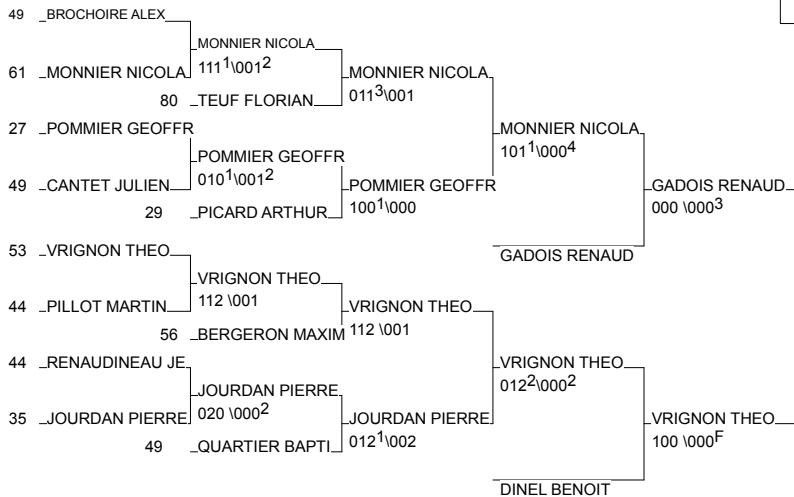

1/2 Finale Chpt de France 1Div Séniors Masc

LAVAL (Pays de la Loire) 15/02/2014

Cat. -66

Nb. Judokas : 30

1 - BELIOT RONAN	AJ 61	NOR	61
2 - GONNET ROMAIN	DOJO PAYS MALO BRE		35
3 - GADOIS RENAUD	AJ 61	NOR	61
3 - VRIGNON THEO	CHÂTEAU GONTIE PDL		53
5 - MONNIER NICOLAS	AJ 61	NOR	61
5 - DINEL BENOIT	CPB RENNES JUD BRE		35
7 - POMMIER GEOFFREY	ACQUIGNY-JUDO NOR		27
7 - JOURDAN PIERRE	DOJO DE ROMAGNBRE		35

1/2 Finale Chpt de France 1Div Séniors Masc

LAVAL (Pays de la Loire) 15/02/2014

Cat. -73

Nb. Judokas : 27

1 - ROBERT ARTHUR	DOJO NANTAIS	PDL	44
2 - DUBOIS MICKAEL	PASSIONJUDO35	BRE	35
3 - DESALEUX TEDDY	AJS 77	77	77
3 - LELIEVRE ADRIEN	ASPTT ANGERS	PDL	49
5 - VIALETTE JULIEN	STELUCE THOUA	PDL	44
5 - DONOT MICHAEL	SPORTING MARN	CHA	52
7 - CHENET RODRIGUE	CHATEAU GONTIE	PDL	53
7 - VALLAIS THOMAS	CHATEAU GONTIE	PDL	53