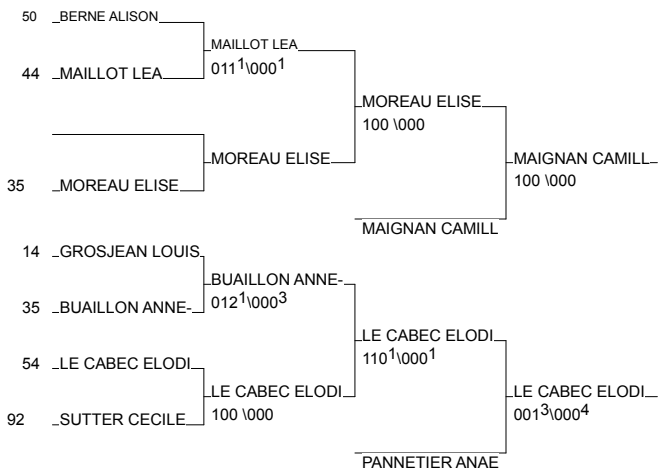

1/2 Finale Chpt de France 1Div Séniors Fém

LAVAL (Pays de la Loire) 15/02/2014

Cat. -52

Nb. Judokas : 16

1 - MOUNE LUCILE	JUDO ATLANTIC	PDL	44
2 - LE BERRE PAULINE	A JUDO BELON E	BRE	29
3 - MAIGNAN CAMILLE	PASSION JUDO 3	BRE	35
3 - LE CABEC ELODIE	A.J. 54	LOR	54
5 - MOREAU ELISE	CPB RENNES JUD	BRE	35
5 - PANNETIER ANAEL	LaBouëxièreJUD	BRE	35
7 - MAILLOT LEA	DOJO NANTAIS	PDL	44
7 - BUAILLON ANNE-LISE	CPB RENNES JUD-BRE		35

1/2 Finale Chpt de France 1Div Séniors Fém

LAVAL (Pays de la Loire) 15/02/2014

Cat. -57

Nb. Judokas : 23

1 - BAUDIN EMMANUELLE	SGS JUDO	91	91
2 - NOTTE CHRYSTELE	UNION CHOLET J PDL		49
3 - NOURRY AUDREY	J.C.M.B. BRE		35
3 - TABLEAU MARINE	UNION CHOLET J PDL		49
5 - MIRAMONTES GARCIA E	DOJO BRESTOIS BRE		29
5 - BELLOUIN ALINE	JC ANJOU PDL		49
7 - VIGREUX CLARA	CPB RENNES JUD BRE		35
7 - RECROSIO CLAIRE	DOJO NANTAIS PDL		44