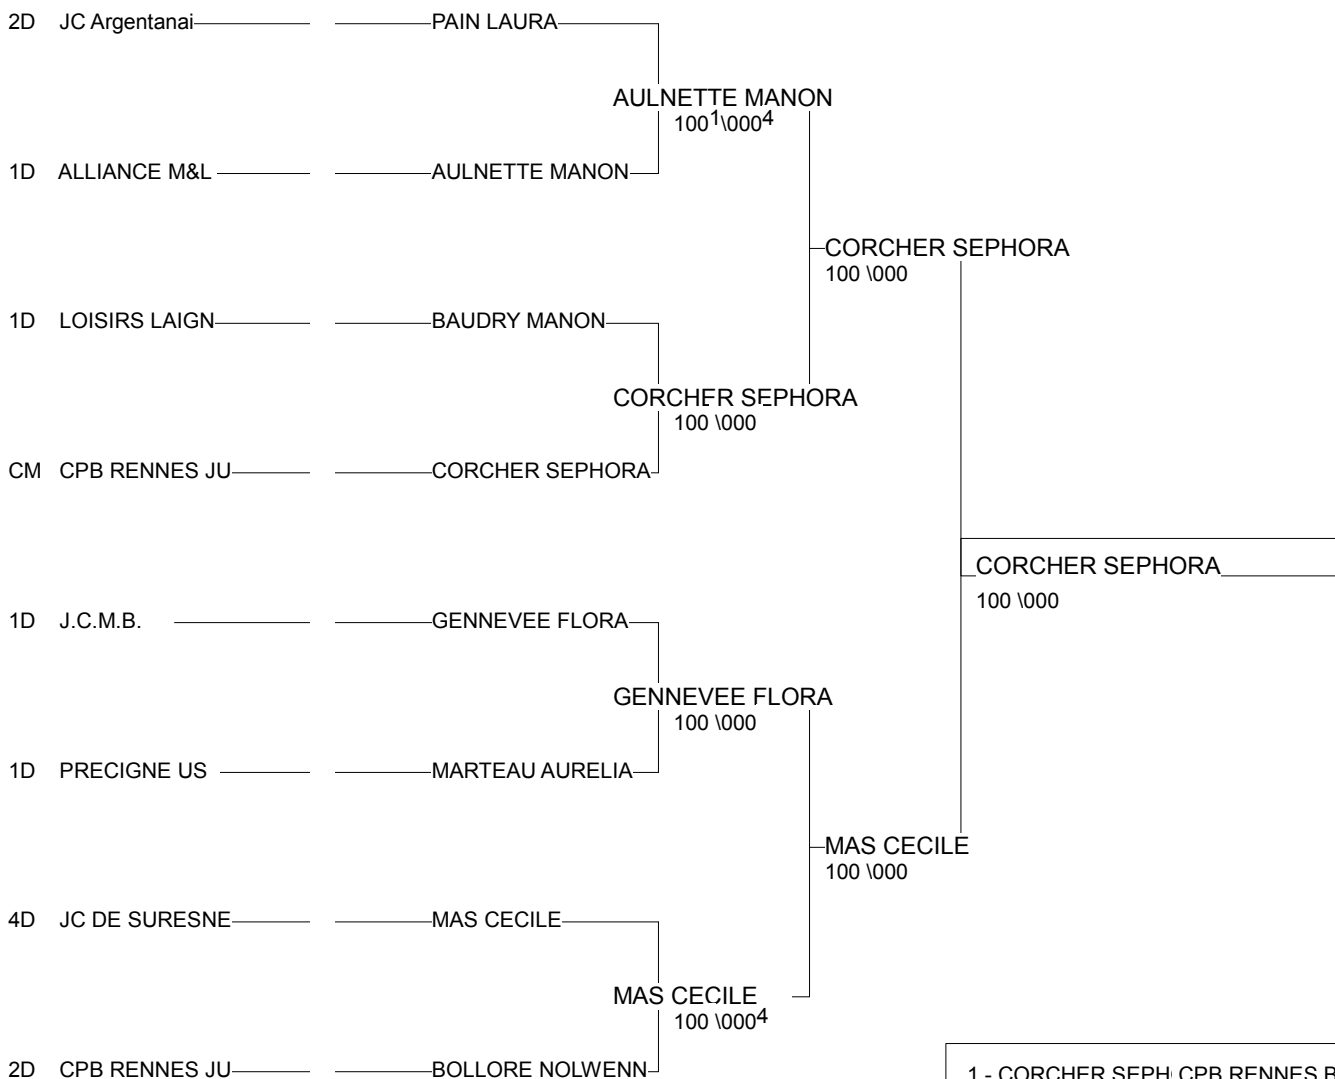

1/2 Finale Chpt de France 1Div Séniors Fém

LAVAL (Pays de la Loire) 15/02/2014

Cat. -48

Nb. Judokas : 8

1 - CORCHER SEPH	CPB RENNES BRE	35
2 - MAS CECILE	JC DE SURES	92
3 - GENNEVEE FLO	J.C.M.B. BRE	35
3 - BOLLORE NOLWI	CPB RENNES BRE	35
5 - BAUDRY MANON	LOISIRS LAIGI	72
5 - AULNETTE MANC	ALLIANCE M&I	49
7 - PAIN LAURA	JC Argentanais	61
7 - MARTEAU AUREI	PRECIGNE US	72

1/2 Finale Chpt de France 1Div Séniors Fém

LAVAL (Pays de la Loire) 15/02/2014

Cat. -52

Nb. Judokas : 16

1 - MOUNE LUCILE	JUDO ATLANTIC	PDL	44
2 - LE BERRE PAULINE	A JUDO BELON E	BRE	29
3 - MAIGNAN CAMILLE	PASSION JUDO 3	BRE	35
3 - LE CABEC ELODIE	A.J. 54	LOR	54
5 - MOREAU ELISE	CPB RENNES JUD	BRE	35
5 - PANNETIER ANAEL	LaBouëxièreJUD	BRE	35
7 - MAILLOT LEA	DOJO NANTAIS	PDL	44
7 - BUAILLON ANNE-LISE	CPB RENNES JUD-BRE		35