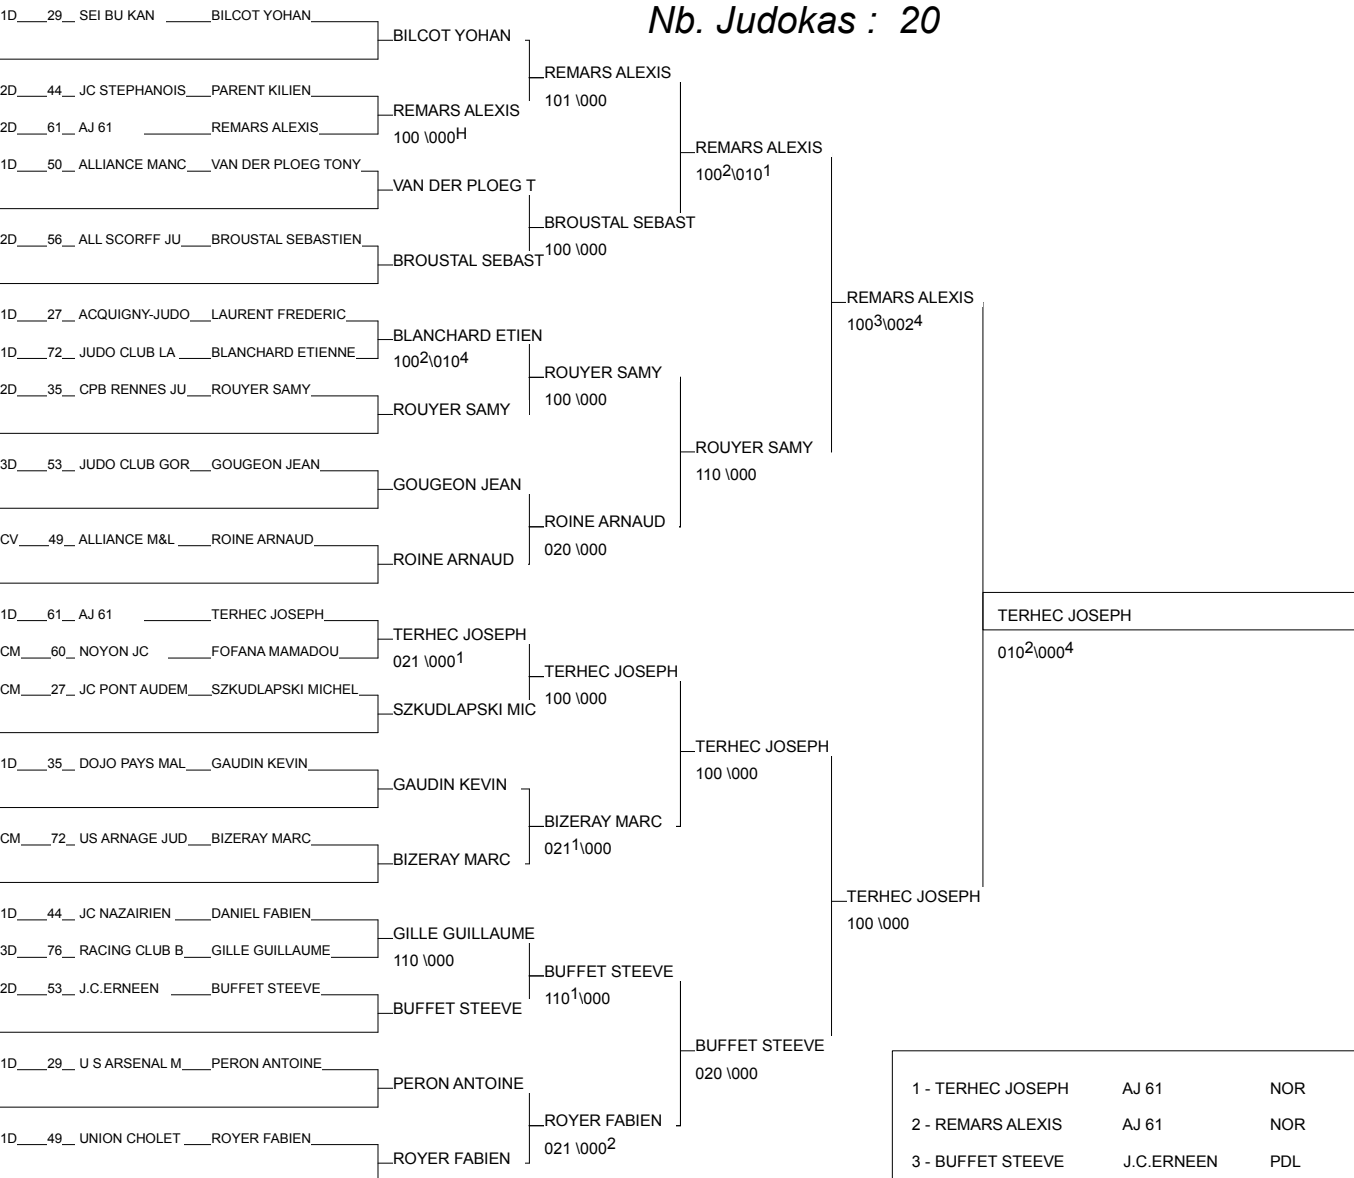

1/2 Finale Chpt de France 1Div Séniors Masc

LAVAL (Pays de la Loire) 15/02/2014

Cat. -100

Nb. Judokas : 20