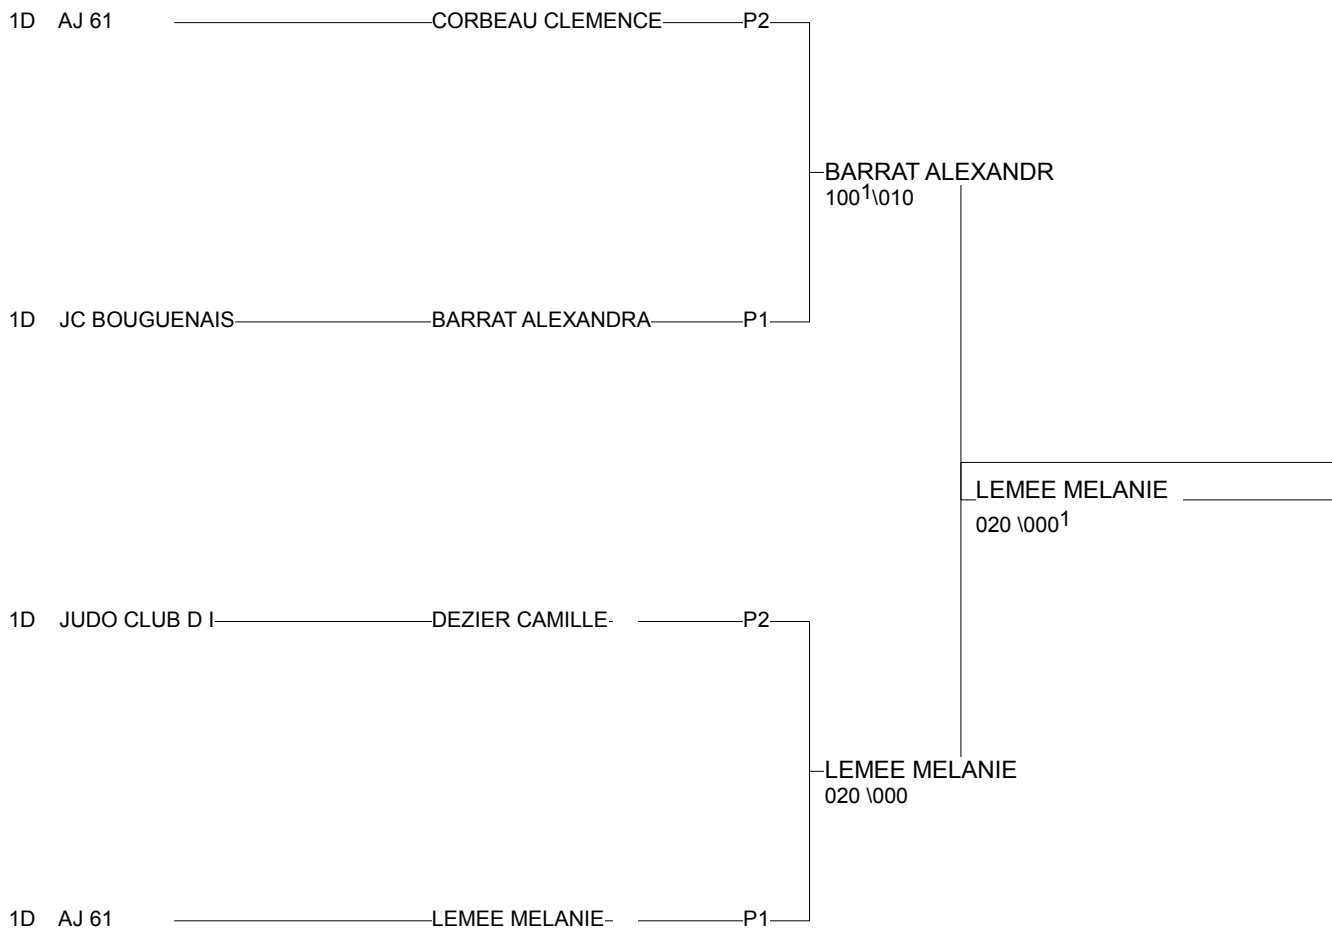

1/2 Finale Chpt de France 1Div Séniors Fém

LAVAL (Pays de la Loire) 15/02/2014

Cat. +78

Nb. Judokas : 4