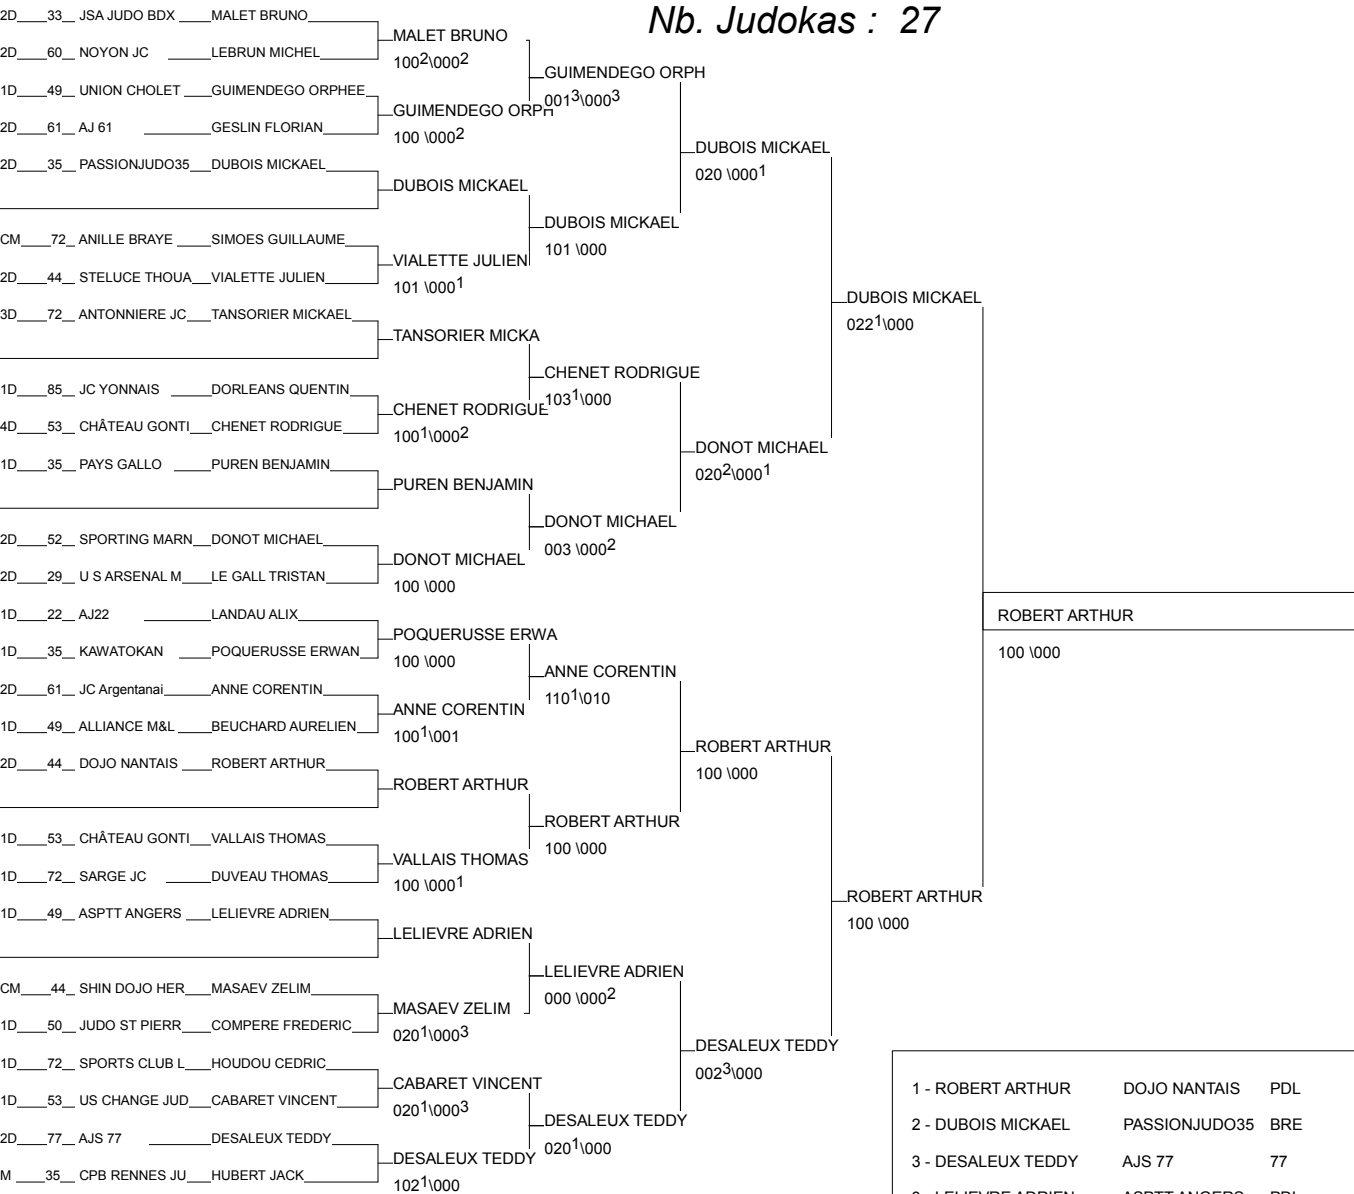

1/2 Finale Chpt de France 1Div Séniors Masc

LAVAL (Pays de la Loire) 15/02/2014

Cat. -73

Nb. Judokas : 27