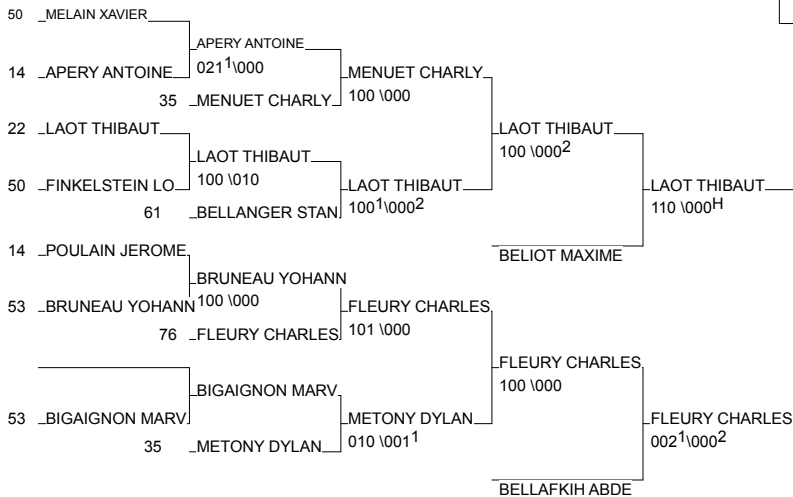

Ordre des combats: 1x2 - 3x4 - 1x3 - 2x4 - 1x4 - 2x3

1/2 Finale Chpt de France 1Div Séniors Fém

LAVAL (Pays de la Loire) 15/02/2014

Cat. +78

Nb. Judokas : 4

1 - LEMEE MELANIE AJ 61	NOR	P1
2 - BARRAT ALEXAN JC BOUGUEN/PDL		P1
3 - CORBEAU CLEMI/AJ 61	NOR	P2
3 - DEZIER CAMILLE JUDO CLUB D NOR		P2

1/2 Finale Chpt de France 1Div Séniors Masc

LAVAL (Pays de la Loire) 15/02/2014

Cat. -60

Nb. Judokas : 26

1 - GRATIEN GILLES-OLIVI	DOJO NANTAIS	PDL	44
2 - LAOT QUENTIN	AJ22	BRE	22
3 - LAOT THIBAUT	AJ22	BRE	22
3 - FLEURY CHARLES	AL TOURVILLE L	NOR	76
5 - BELIOT MAXIME	AJ 61	NOR	61
5 - BELLAFKIH ABDESSALA NOYON JC	PIC		60
7 - MENUET CHARLY	CPB RENNES JUD BRE		35
7 - METONY DYLAN	CPB RENNES JUD BRE		35