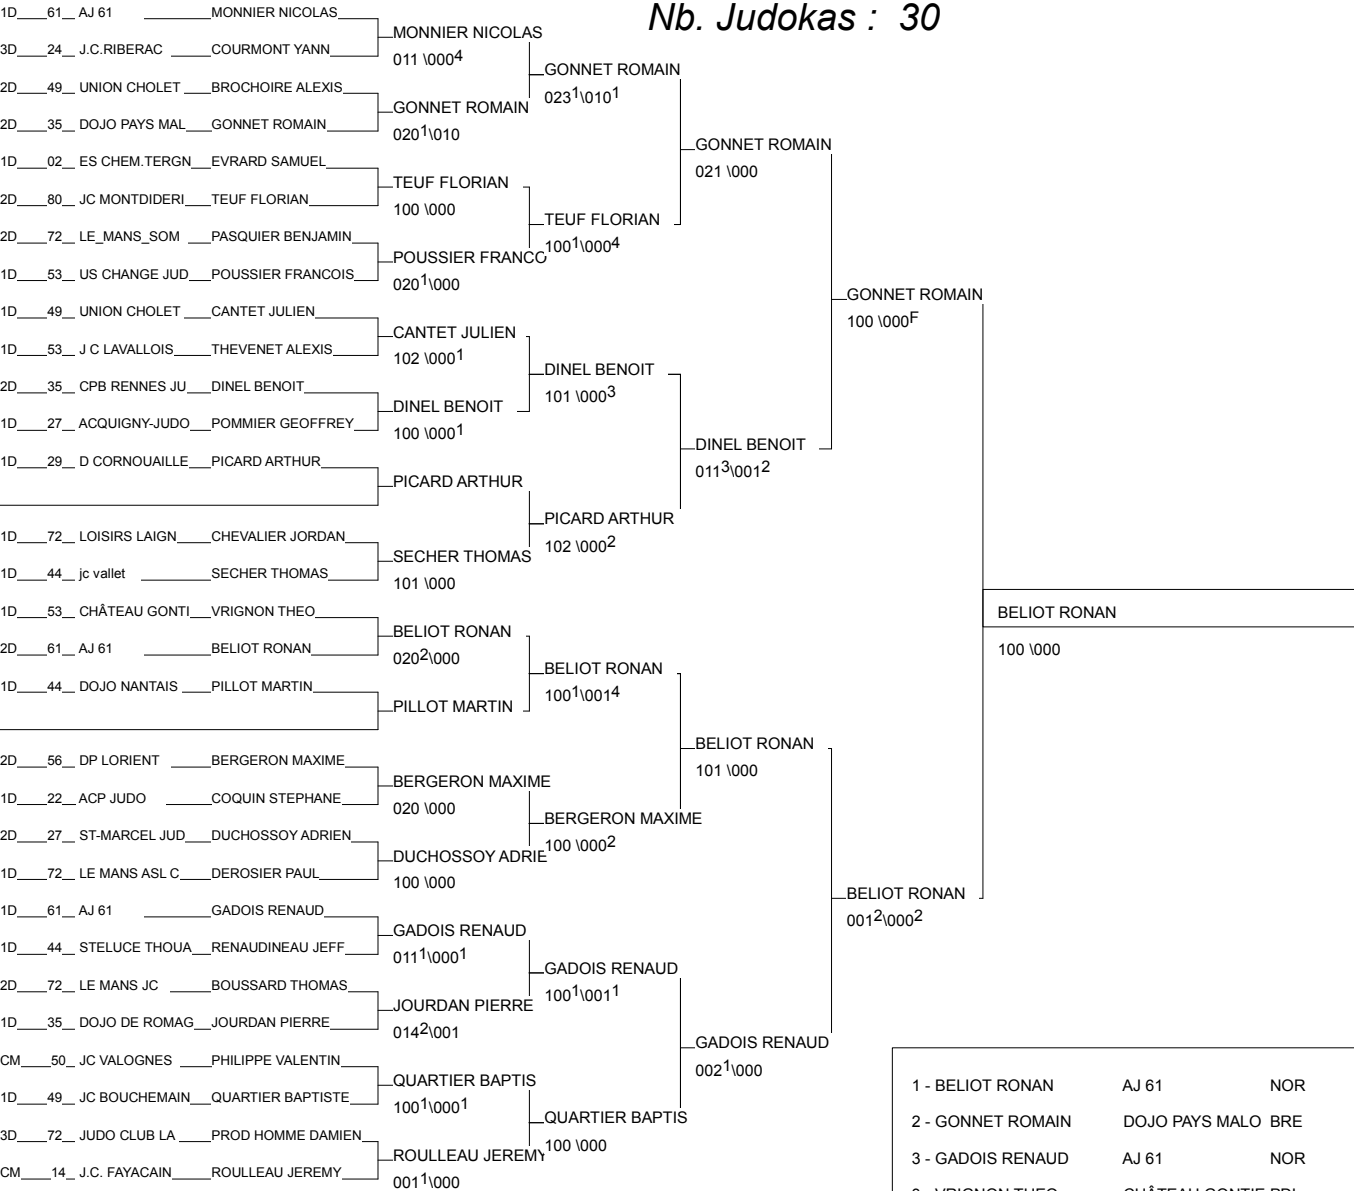

1/2 Finale Chpt de France 1Div Séniors Masc

LAVAL (Pays de la Loire) 15/02/2014

Cat. -66

Nb. Judokas : 30