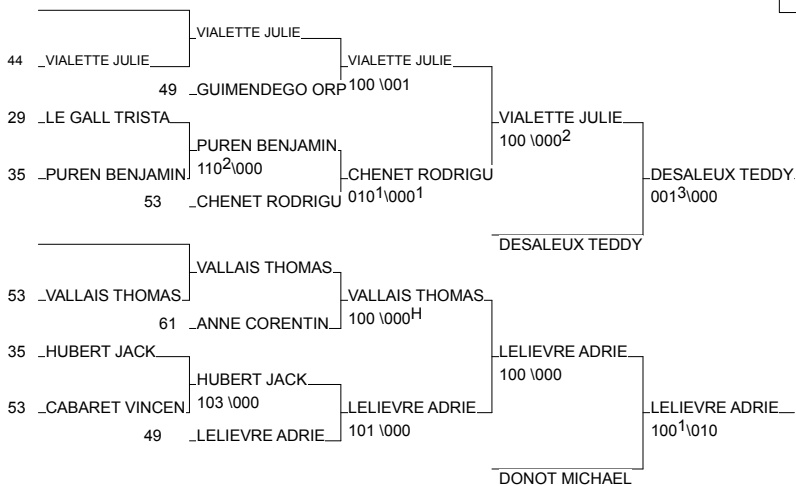

1/2 Finale Chpt de France 1Div Séniors Masc

LAVAL (Pays de la Loire) 15/02/2014

Cat. -73

Nb. Judokas : 27

1 - ROBERT ARTHUR	DOJO NANTAIS	PDL	44
2 - DUBOIS MICKAEL	PASSIONJUDO35	BRE	35
3 - DESALEUX TEDDY	AJS 77	77	77
3 - LELIEVRE ADRIEN	ASPTT ANGERS	PDL	49
5 - VIALETTE JULIEN	STELUCE THOUA	PDL	44
5 - DONOT MICHAEL	SPORTING MARN	CHA	52
7 - CHENET RODRIGUE	CHATEAU GONTIE	PDL	53
7 - VALLAIS THOMAS	CHATEAU GONTIE	PDL	53