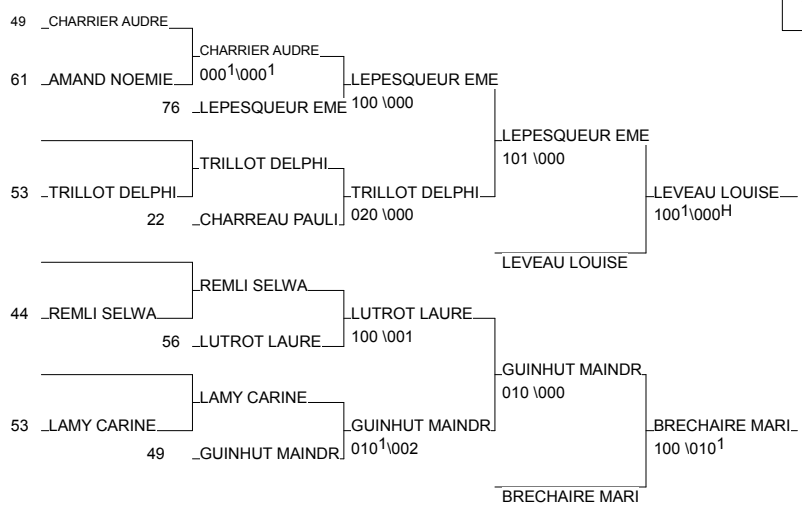

1/2 Finale Chpt de France 1Div Séniors Fém

LAVAL (Pays de la Loire) 15/02/2014

Cat. -63

Nb. Judokas : 17

1 - PLAIRE AXELLE	UNION CHOLET J PDL	49
2 - CLERGET LE BRUN CHL	SPORTING MARNACHA	52
3 - LEVEAU LOUISE	DOJO NANTAIS PDL	44
3 - BRECHAIRE MARINE	DP LORIENT BRE	56
5 - LEPESQUEUR EMELINE 276	judo NOR	76
5 - GUINHUT MAINDRON VI	KETSUGO ANGERSPDL	49
7 - TRILLOT DELPHINE	J.C.ERNEEN PDL	53
7 - LUTROT LAURE	JUDO CLUB 56 BRE	56