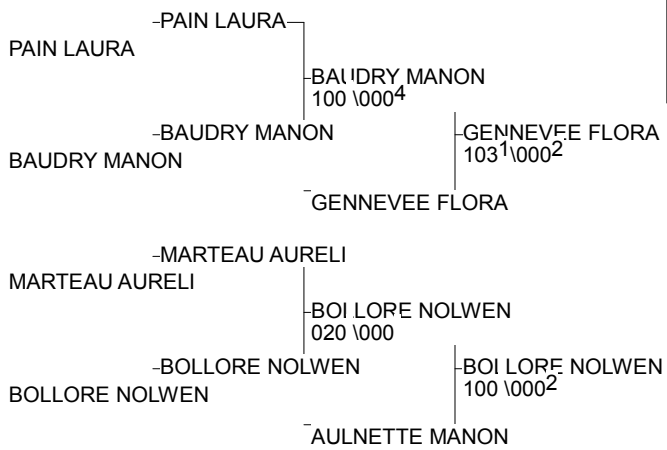

1/2 Finale Chpt de France 1Div Séniors Fém

LAVAL (Pays de la Loire) 15/02/2014

Cat. -48

Nb. Judokas : 8

1 - CORCHER SEPH	CPB RENNES BRE	35
2 - MAS CECILE	JC DE SURES	92
3 - GENNEVEE FLO	J.C.M.B. BRE	35
3 - BOLLORE NOLWI	CPB RENNES BRE	35
5 - BAUDRY MANON	LOISIRS LAIGI	72
5 - AULNETTE MANC	ALLIANCE M&I	49
7 - PAIN LAURA	JC Argentanais	61
7 - MARTEAU AUREI	PRECIGNE US	72

1/2 Finale Chpt de France 1Div Séniors Fém

LAVAL (Pays de la Loire) 15/02/2014

Cat. -52

Nb. Judokas : 16

1 - MOUNE LUCILE	JUDO ATLANTIC	PDL	44
2 - LE BERRE PAULINE	A JUDO BELON E	BRE	29
3 - MAIGNAN CAMILLE	PASSION JUDO 3	BRE	35
3 - LE CABEC ELODIE	A.J. 54	LOR	54
5 - MOREAU ELISE	CPB RENNES JUD	BRE	35
5 - PANNETIER ANAEL	LaBouëxièreJUD	BRE	35
7 - MAILLOT LEA	DOJO NANTAIS	PDL	44
7 - BUAILLON ANNE-LISE	CPB RENNES JUD-BRE		35