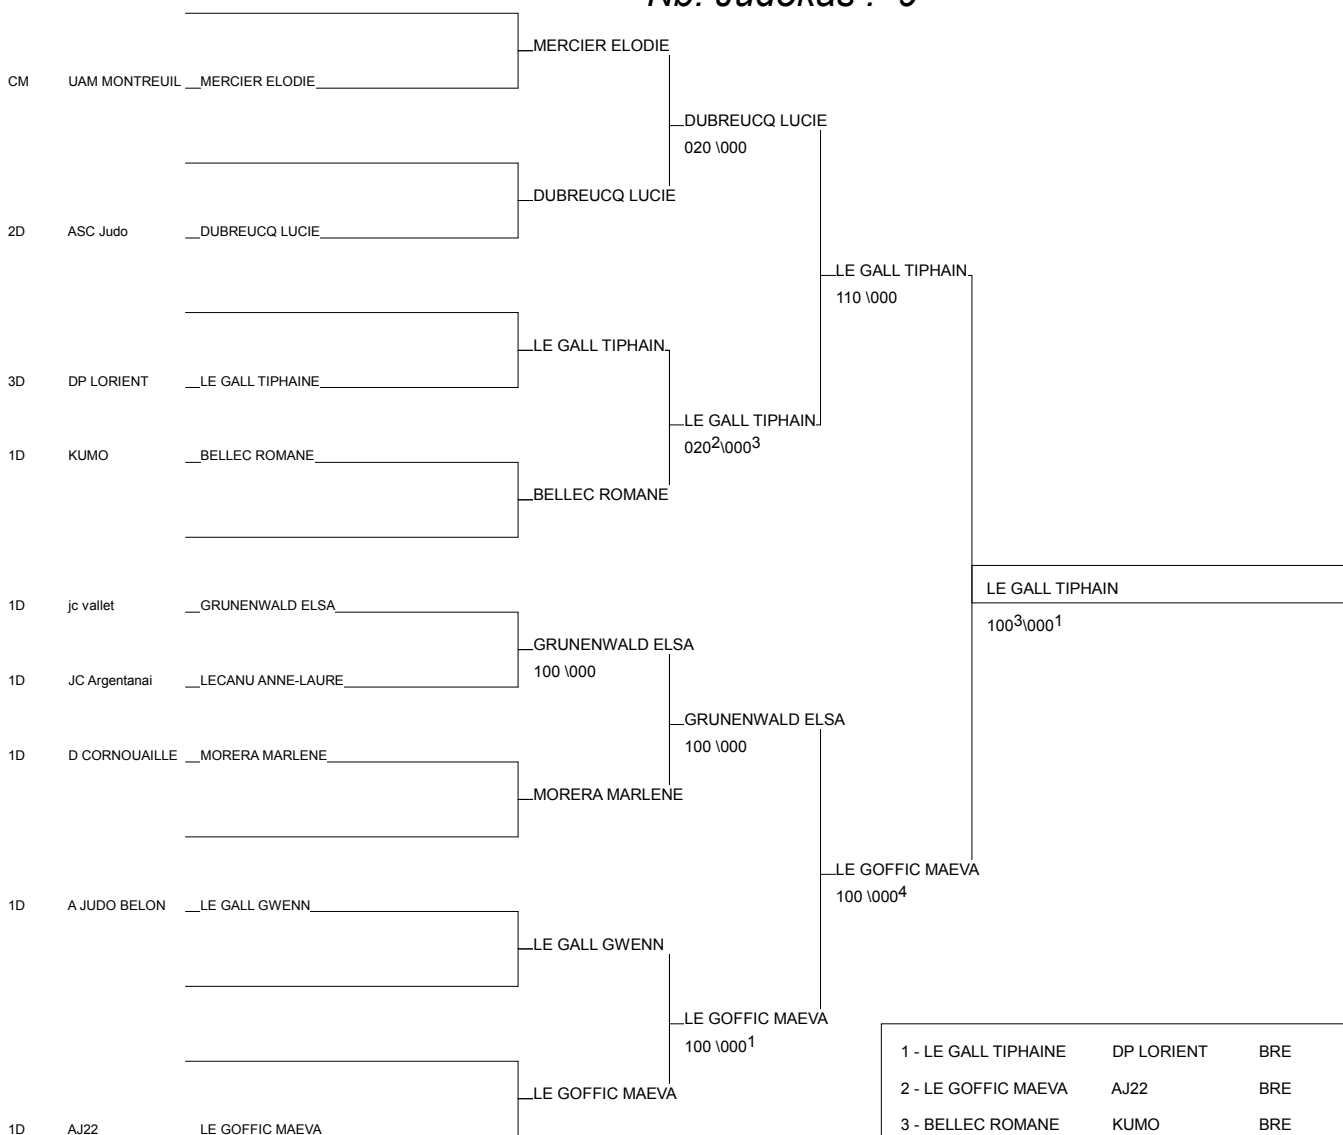

1/2 Finale Chpt de France 1Div Séniors Fém

LAVAL (Pays de la Loire) 15/02/2014

Cat. -78

Nb. Judokas : 9