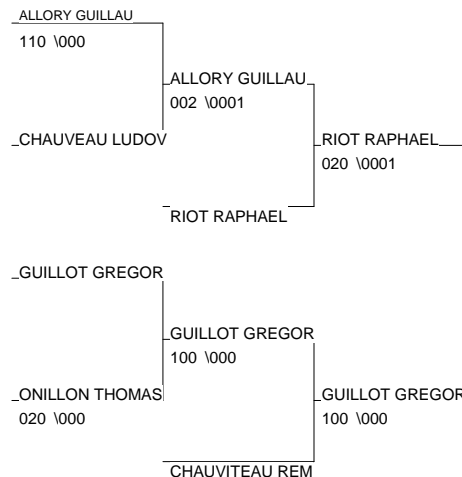

COUPE DES CEINTURES DE COULEURS O/V

ANGERS 20/04/2013

Cat. -73

Nb. Judokas : 10

1 - PENTECOUTEAU GAEL	DOJO LAVAL AVE	PDL	53
2 - MARCHAND CORENTIN	ESB Judo	PDL	53
3 - RIOT RAPHAEL	JC NAZAIRIEN	PDL	44
3 - GUILLOT GREGORY	JC BEAUFORTAIS	PDL	49
5 - ALLORY GUILLAUME	JC LA ROSERAIE	PDL	49
5 - CHAUVITEAU REMI	ASPTT NANTES J	PDL	44
7 - CHAUVEAU LUDOVIC	SO CANDE	PDL	49
7 - ONILLON THOMAS	ALLIANCE M&L	PDL	49

COUPE DES CEINTURES DE COULEURS O/V

ANGERS 20/04/2013

Cat. -81

Nb. Judokas : 7

Poule n° 1

CO	85	PDL	PREAUD DAVID	JC MOTHAI		001	001	1/5	2
CO	49	PDL	BERTRAND MICKAE	OJ CHEMILLE	001		0001	0/0	3
CV	49	PDL	GESLIN MAXIME	ALLIANCE M&L	000	112		1/10	1