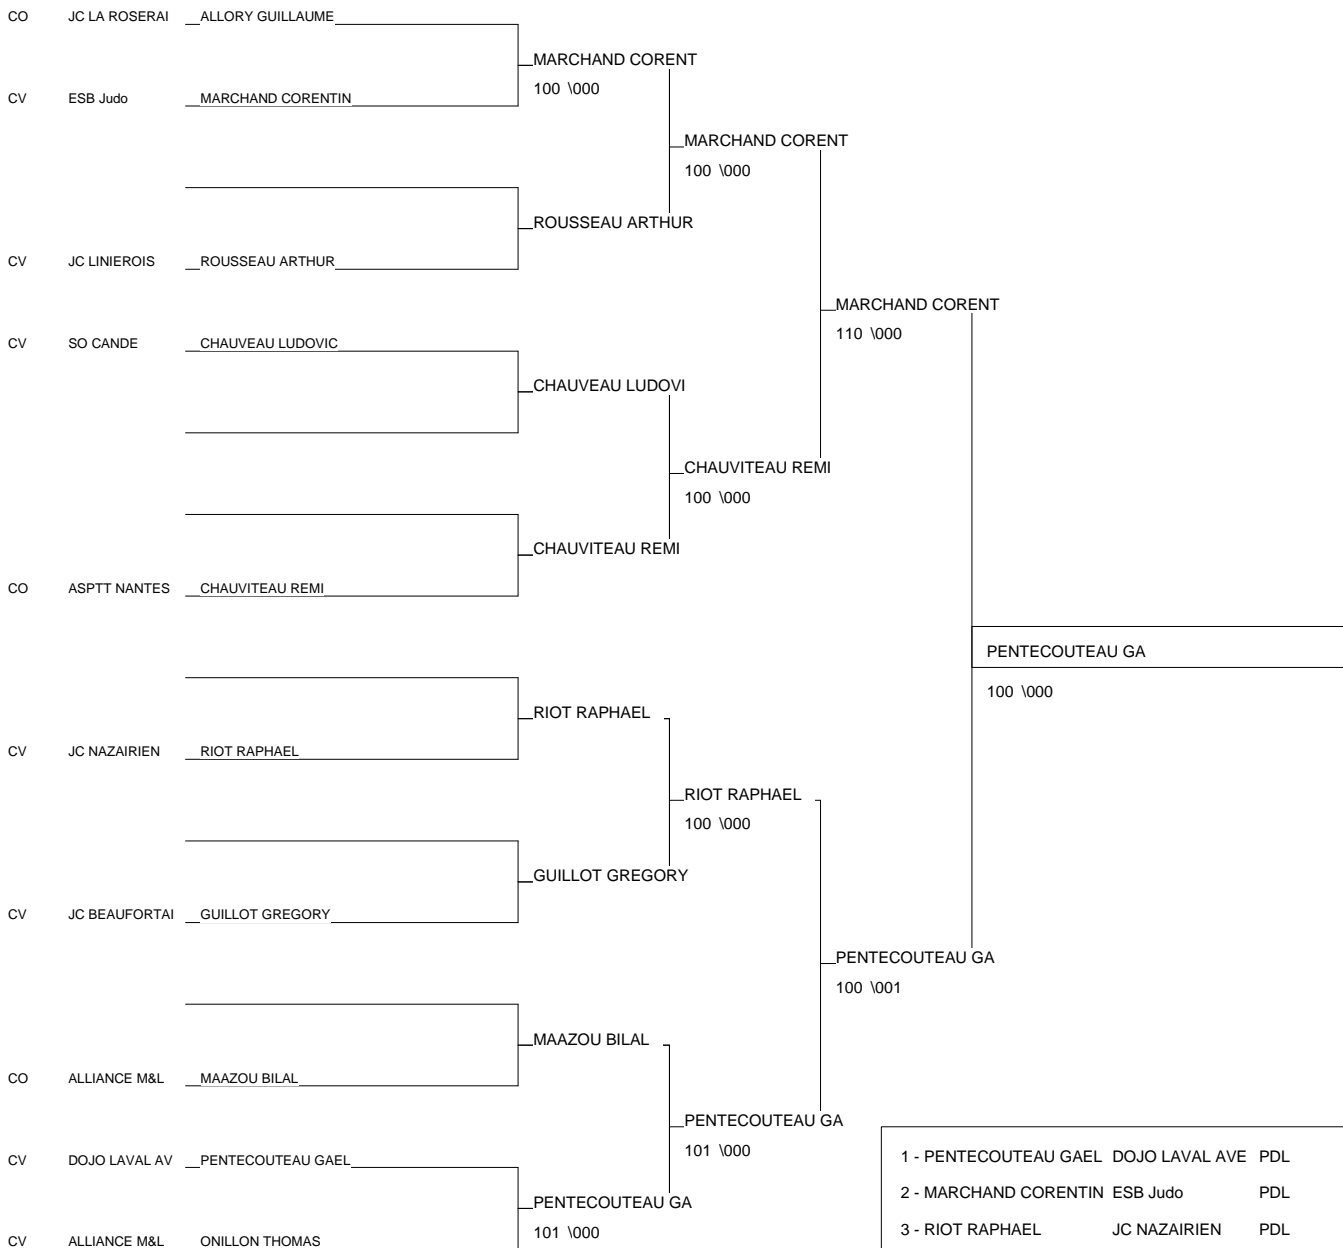

COUPE DES CEINTURES DE COULEURS O/V

ANGERS 20/04/2013

Cat. -73

Nb. Judokas : 10

1 - PENTECOUTEAU GAEL	DOJO LAVAL AVE	PDL	53
2 - MARCHAND CORENTIN	ESB Judo	PDL	53
3 - RIOT RAPHAEL	JC NAZAIRIEN	PDL	44
3 - GUILLOT GREGORY	JC BEAUFORTAIS	PDL	49
5 - ALLORY GUILLAUME	JC LA ROSERAIE	PDL	49
5 - CHAUVITEAU REMI	ASPTT NANTES J	PDL	44
7 - CHAUVEAU LUDOVIC	SO CANDE	PDL	49
7 - ONILLON THOMAS	ALLIANCE M&L	PDL	49