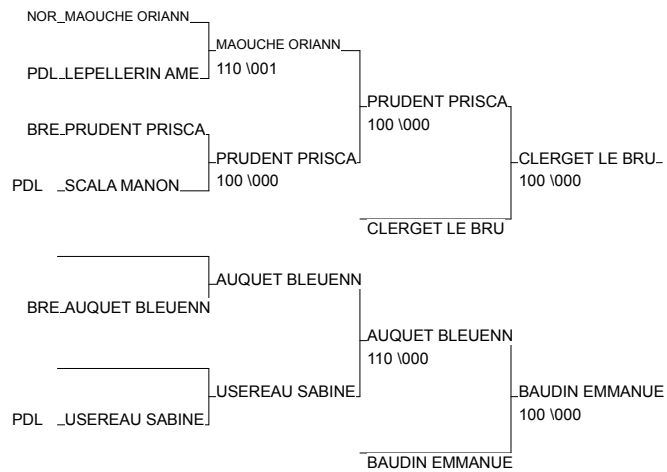

Tournoi Ceintures Noires Feminin des PDL

CHATEAU GONTIER 12/10/2013

Cat. -63

Nb. Judokas : 11

1 - DEL TORO CARVAJAL	CUBA	CU	CU
2 - MANZANO DUSSAC	CUBA	CU	CU
3 - CLERGET LE BRUN CHL	SPORTING MARNACHA		CHA
3 - BAUDIN EMMANUELLE	SGS JUDO	91	91
5 - PRUDENT PRISCA	CPB RENNES JUD BRE		BRE
5 - AUQUET BLEUENN	JUDO BROCELIAN BRE		BRE
7 - MAOUCHE ORIANNE	JC Argentanais	NOR	NOR
7 - USEREAU SABINE	JKC FONTENAY	PDL	PDL