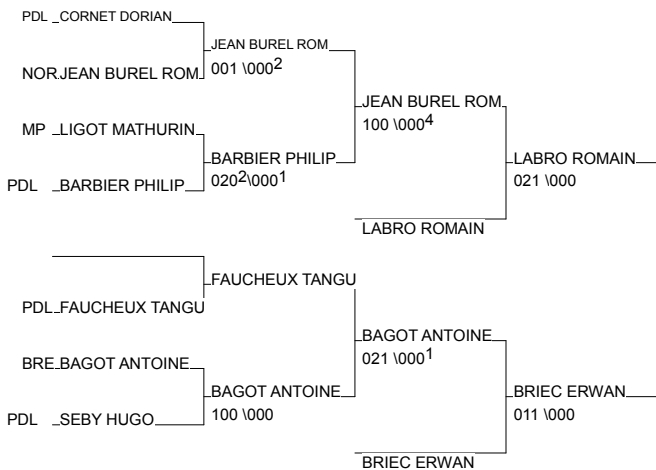

Tournoi Ceintures Noires Masculin des PDL

CHATEAU GONTIER 12/10/2013

Cat. -81

Nb. Judokas : 11

1 - FEREOL ALEXANDRE	J.C.ALENCONNAI	NOR	NOR
2 - LEFEUVRE THEO	PASSIONJUDO35	BRE	BRE
3 - LABRO ROMAIN	JUDO VILLEFRAN	MP	MP
3 - BRIEC ERWAN	AJ22	BRE	BRE
5 - JEAN BUREL ROMUALD	A.G.CAENNAISE	NOR	NOR
5 - BAGOT ANTOINE	J A GOLFE	BRE	BRE
7 - BARBIER PHILIPPE	JC TRELAZEEN	PDL	PDL
7 - FAUCHEUX TANGUY	CHÂTEAU GONTIE-PDL		PDL