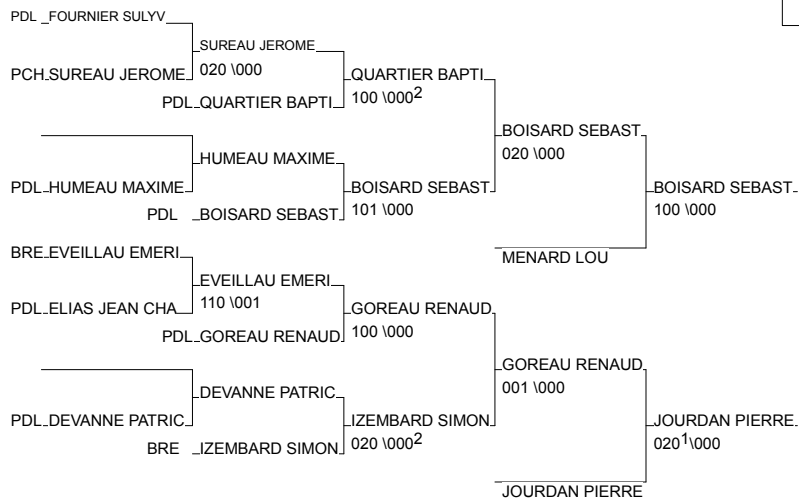

Ordre des combats: 4x5 - 1x2 - 3x4 - 1x5 - 2x3 - 1x4 - 3x5 - 2x4 - 1x3 - 2x5

Tournoi Ceintures Noires Masculin des PDL

CHATEAU GONTIER 12/10/2013

Cat. -66

Nb. Judokas : 18

1 - POSTIGOS JUAN MIGUE SAINT ETIENNE	NOR	NOR
2 - VRIGNON THEO	CHÂTEAU GONTIE PDL	PDL
3 - BOISARD SEBASTIEN	JC TRELAZEEN PDL	PDL
3 - JOURDAN PIERRE	DOJO DE ROMAGNBRE	BRE
5 - MENARD LOU	KETSUGO ANGERSPDL	PDL
5 - GOREAU RENAUD	COTE DE LUMIER PDL	PDL
7 - QUARTIER BAPTISTE	APJ BOUCHEMAIN PDL	PDL
7 - IZEMBARD SIMON	PASSIONJUDO35 BRE	BRE