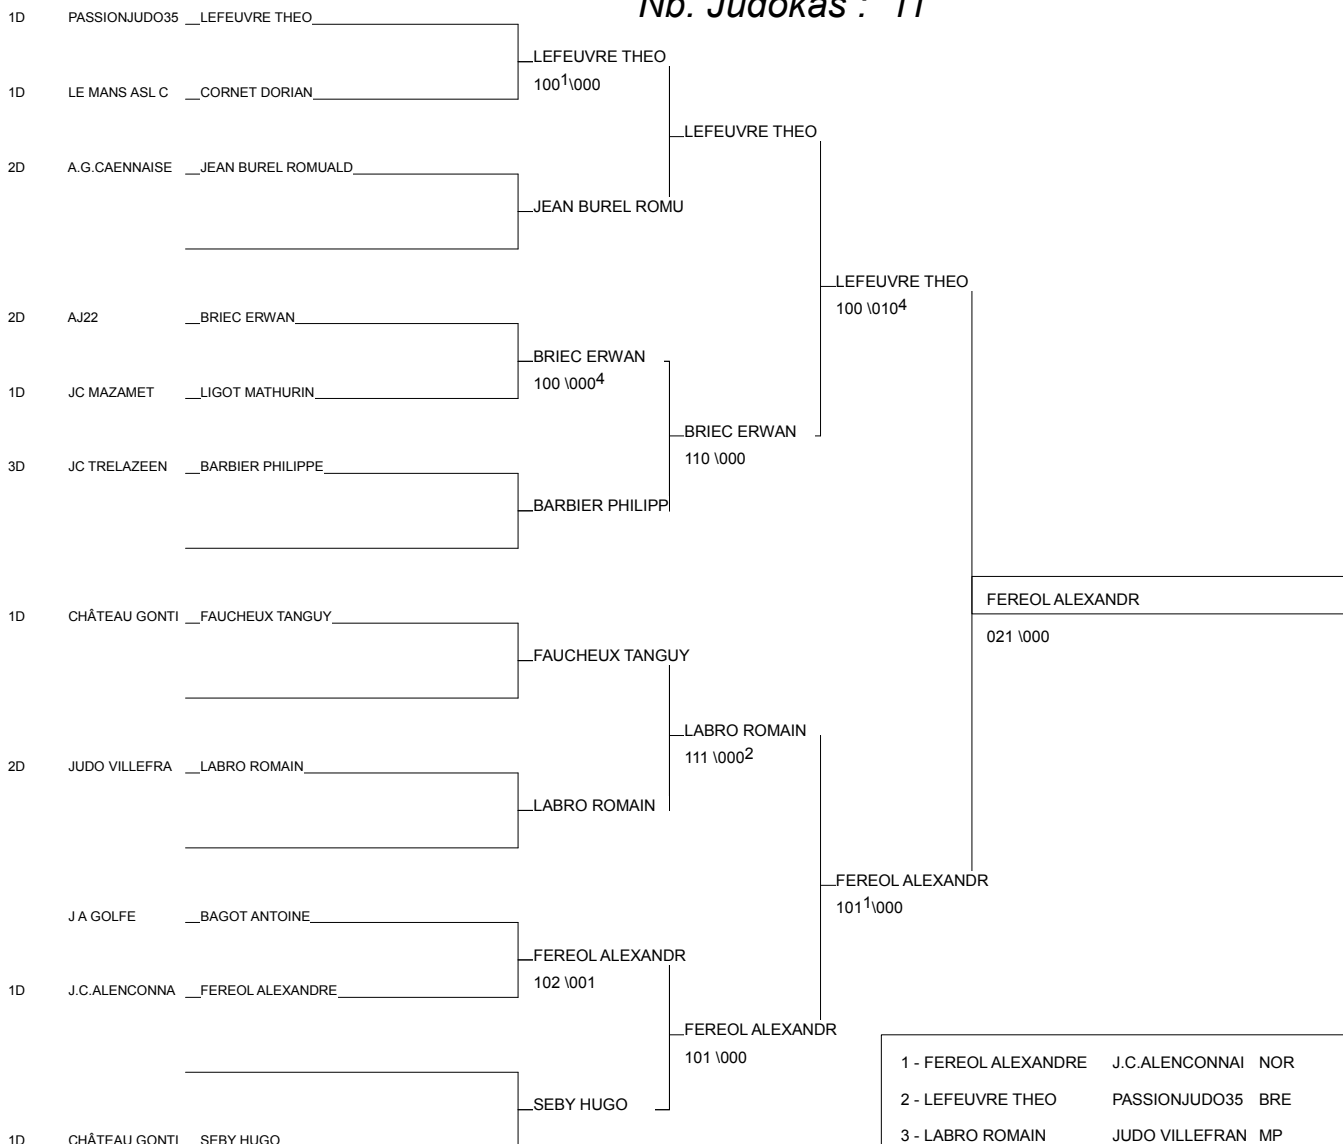

Tournoi Ceintures Noires Masculin des PDL

CHATEAU GONTIER 12/10/2013

Cat. -81

Nb. Judokas : 11