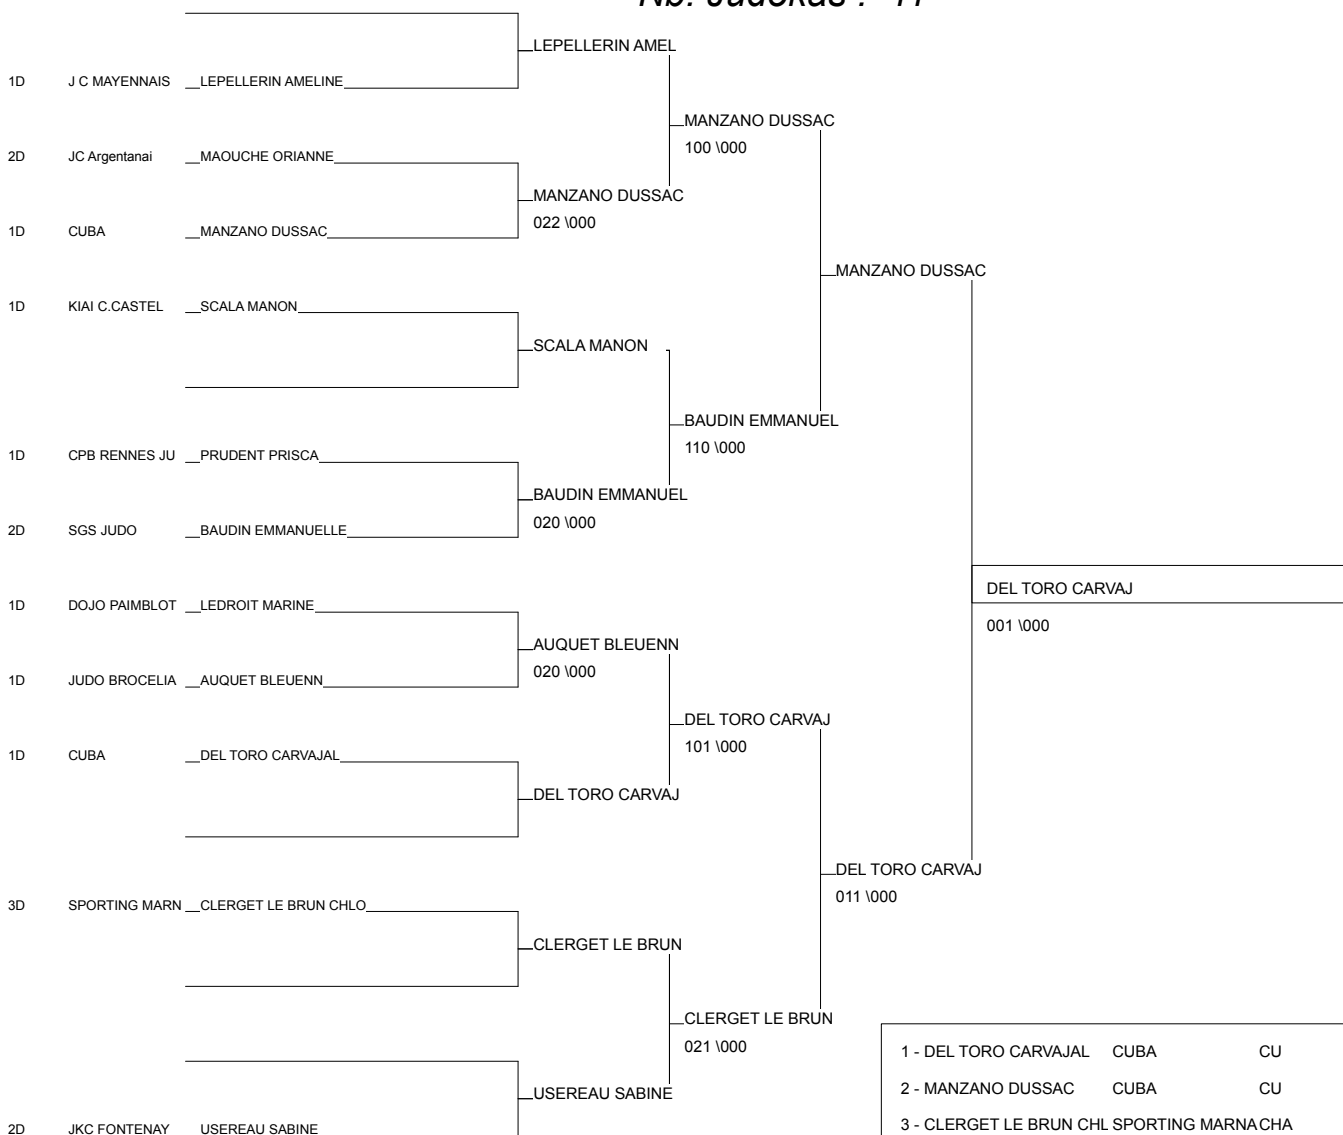

Tournoi Ceintures Noires Feminin des PDL

CHATEAU GONTIER 12/10/2013

Cat. -63

Nb. Judokas : 11