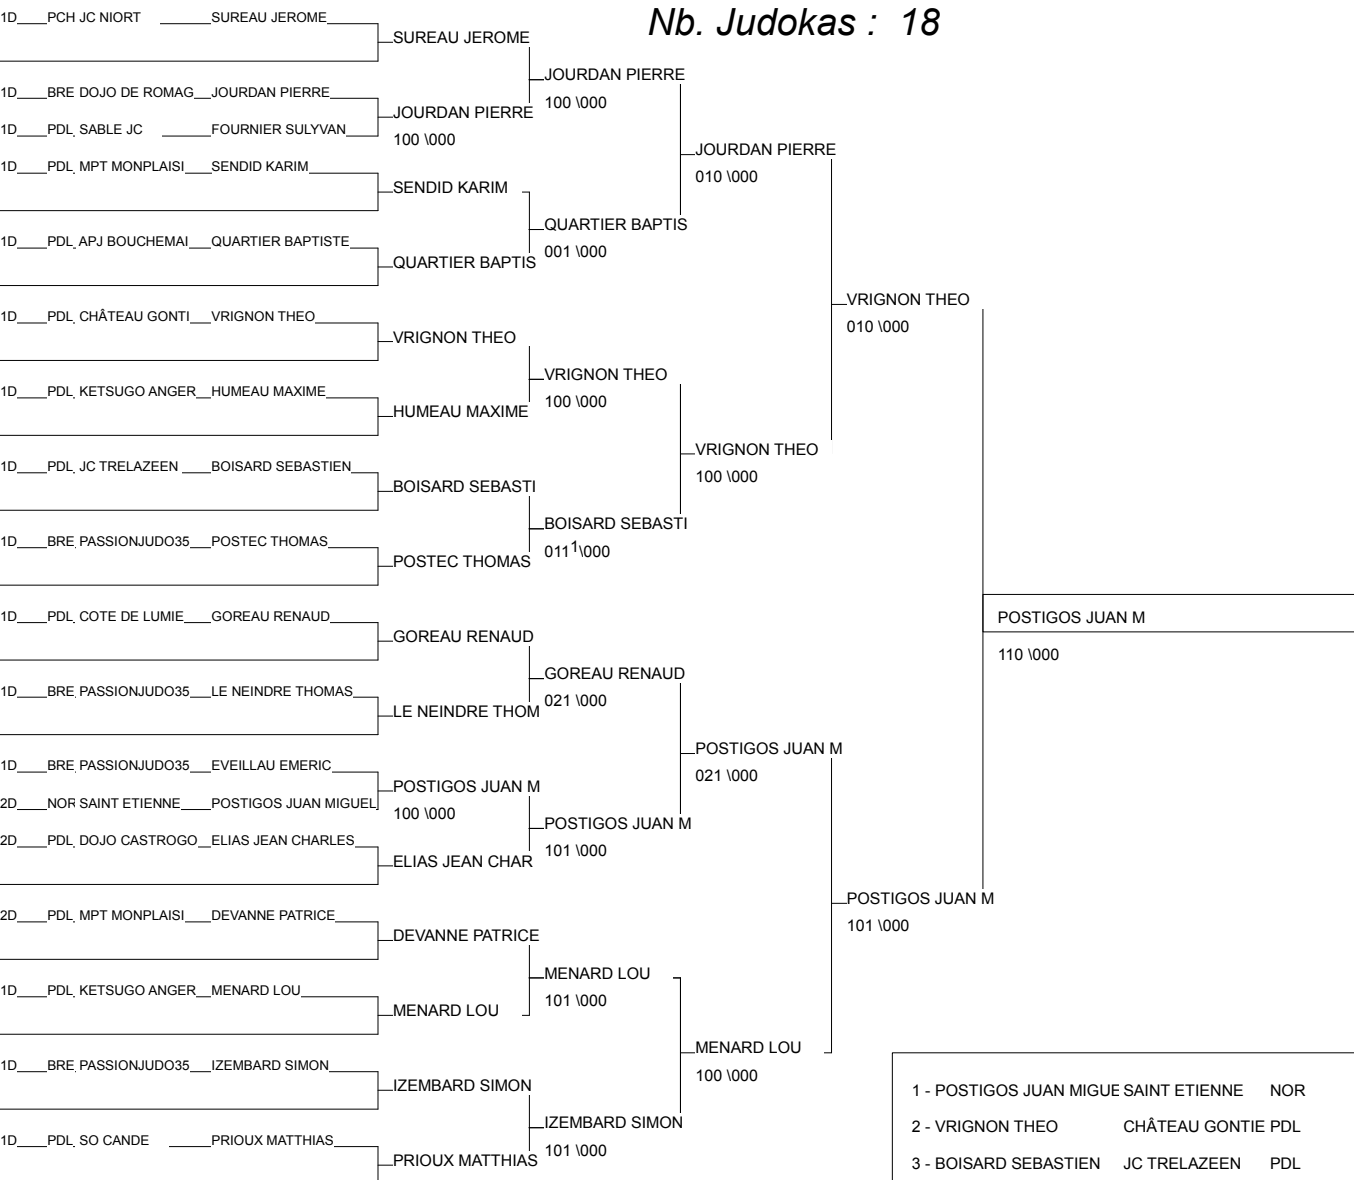

Tournoi Ceintures Noires Masculin des PDL

CHATEAU GONTIER 12/10/2013

Cat. -66

Nb. Judokas : 18