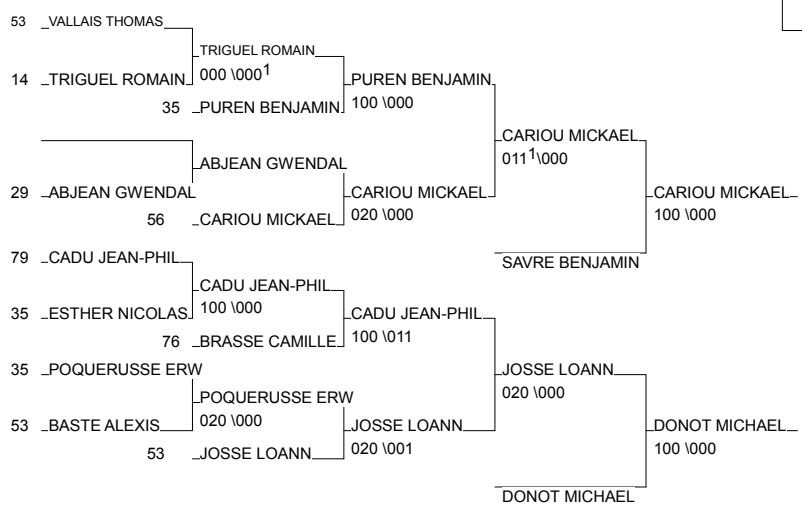

Tournoi Ceintures Noires Masculin des PDL

CHATEAU GONTIER 12/10/2013

Cat. -73

Nb. Judokas : 28

1 - DUBOIS MICKAEL	PASSIONJUDO35	BRE	35
2 - HOUSSAIS ADRIEN	NORT ATHLETIC	PDL	44
3 - CARIOU MICKAEL	DP LORIENT	BRE	56
3 - DONOT MICHAEL	SPORTING MARNACHA		52
5 - SAVRE BENJAMIN	ALLIANCE MANCH	NOR	50
5 - JOSSE LOANN	CHATEAU GONTIE	PDL	53
7 - PUREN BENJAMIN	PAYS GALLO	BRE	35
7 - CADU JEAN-PHILIPPE	J.C.BRESSUIRAI	PCH	79

Tournoi Ceintures Noires Masculin des PDL

CHATEAU GONTIER 12/10/2013

Cat. -81

Nb. Judokas : 11

1 - FEREOL ALEXANDRE	J.C.ALENCONNAI	NOR	NOR
2 - LEFEUVRE THEO	PASSIONJUDO35	BRE	BRE
3 - LABRO ROMAIN	JUDO VILLEFRAN	MP	MP
3 - BRIEC ERWAN	AJ22	BRE	BRE
5 - JEAN BUREL ROMUALD	A.G.CAENNAISE	NOR	NOR
5 - BAGOT ANTOINE	J A GOLFE	BRE	BRE
7 - BARBIER PHILIPPE	JC TRELAZEEN	PDL	PDL
7 - FAUCHEUX TANGUY	CHÂTEAU GONTIE-PDL		PDL