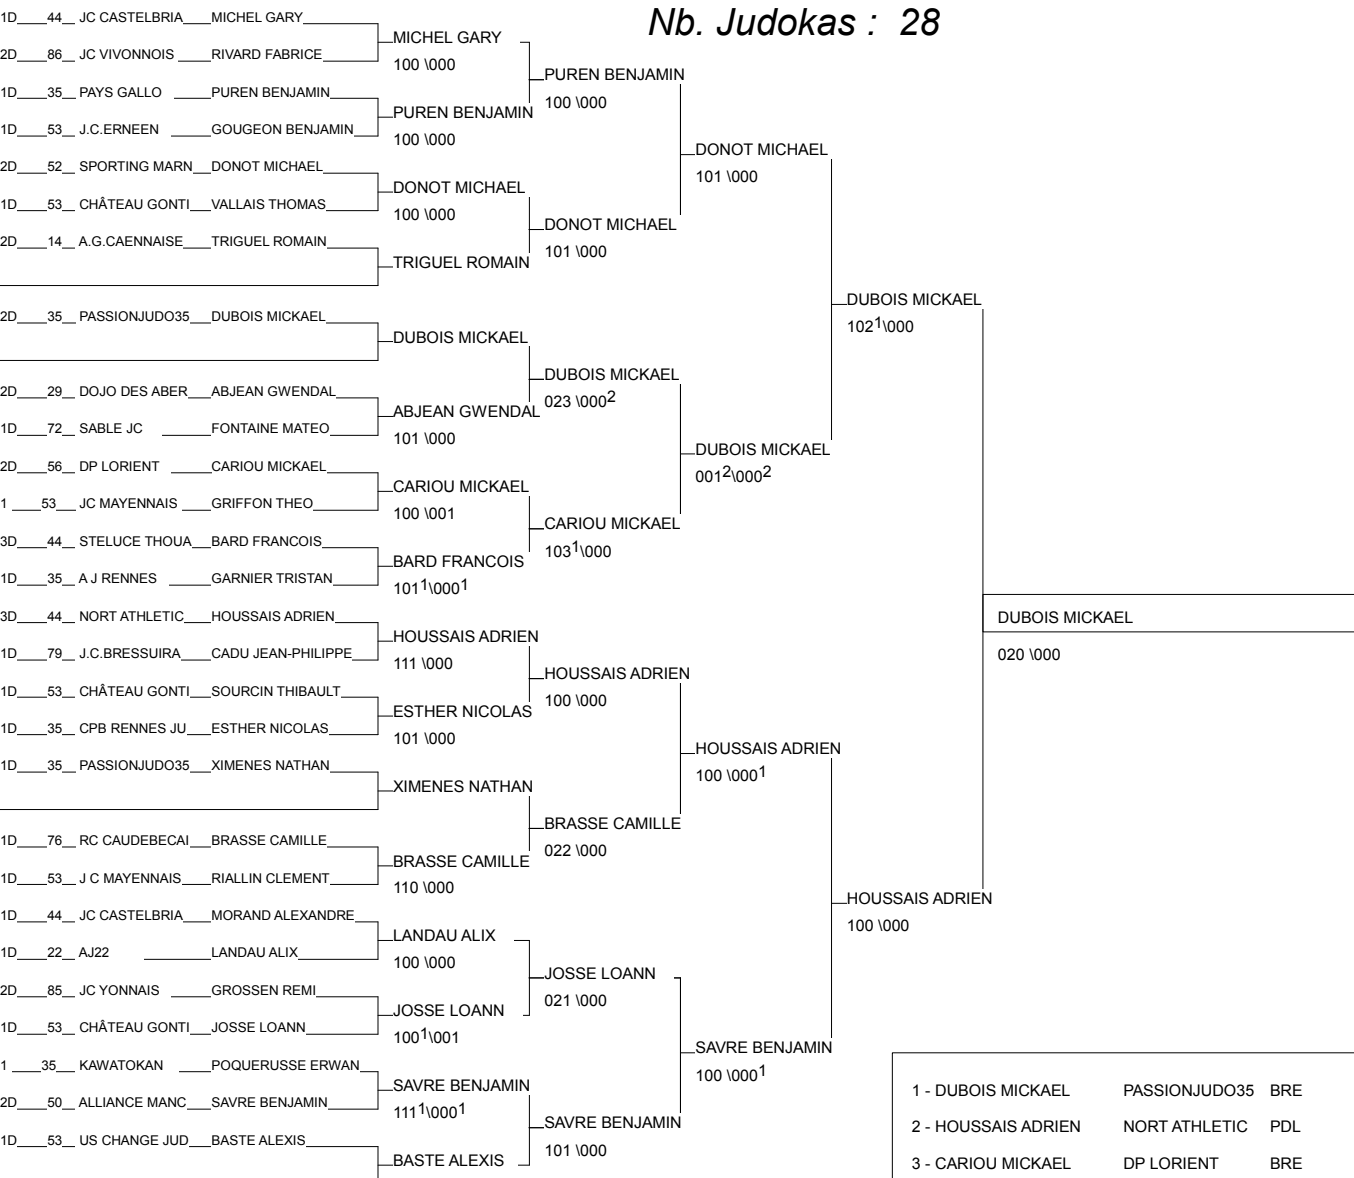

Tournoi Ceintures Noires Masculin des PDL

CHATEAU GONTIER 12/10/2013

Cat. -73

Nb. Judokas : 28